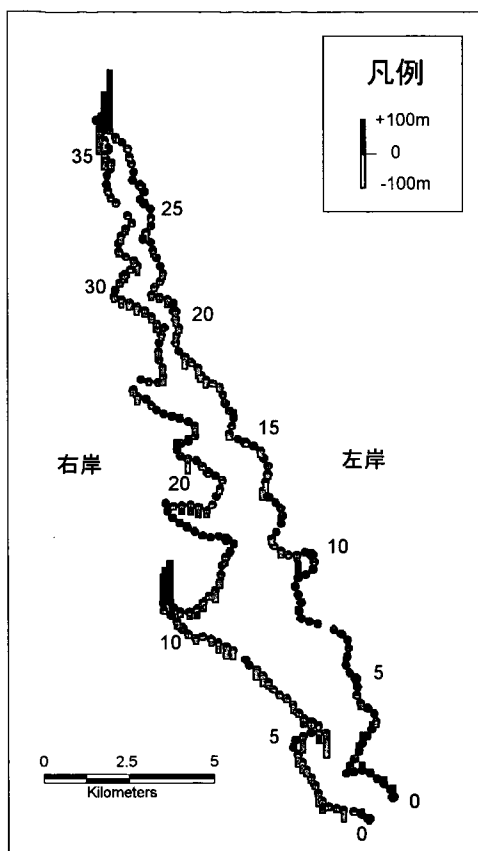

図 1-33 西浦の平均波高（年間）

図 1-34 西浦の底質粒径（60%粒径）

図 1-35 西浦の底質粒径 (最大粒径)

図 1-36 西浦の堤防の冲出距離 (1972~81年)

図 1-37 西浦の堤防の冲出距離 (1982~97 年)

図 1-38 西浦の堤防の冲出距離 (1972~97 年)

図 1-39 西浦の流入河川からの距離

図 2-1 北浦の抽水植物帯幅 (1949 年)

図 2-2 北浦の抽水植物帯幅 (1967 年)

図 2-3 北浦の抽水植物帯幅 (1982 年)

図 2-4 北浦の抽水植物帯幅 (1997 年)

図 2-5 北浦の浮葉植物帯幅 (1982 年)

図 2-6 北浦の浮葉植物帯幅 (1997 年)

図 2-7 北浦の沈水植物帯幅 (1982 年)

図 2-8 北浦の沈水植物帯幅 (1997 年)

図 2-9 北浦の抽水植物帯の変化幅
(1967~81年)

図 2-10 北浦の抽水植物帯の変化幅
(1982~97年)

図 2-11 北浦の抽水植物帯の変化幅
(1967~97年)

図 2-12 北浦の抽水植物帯の減少率
(1967~81年)

図 2-13 北浦の抽水植物帯の減少率 (1982~97年)

図 2-14 北浦の抽水植物帯の減少率 (1967~97年)

図 2-15 北浦の湖岸勾配

図 2-16 北浦の底質粒径 (60%粒径)

図 2-17 北浦の底質粒径（最大粒径）