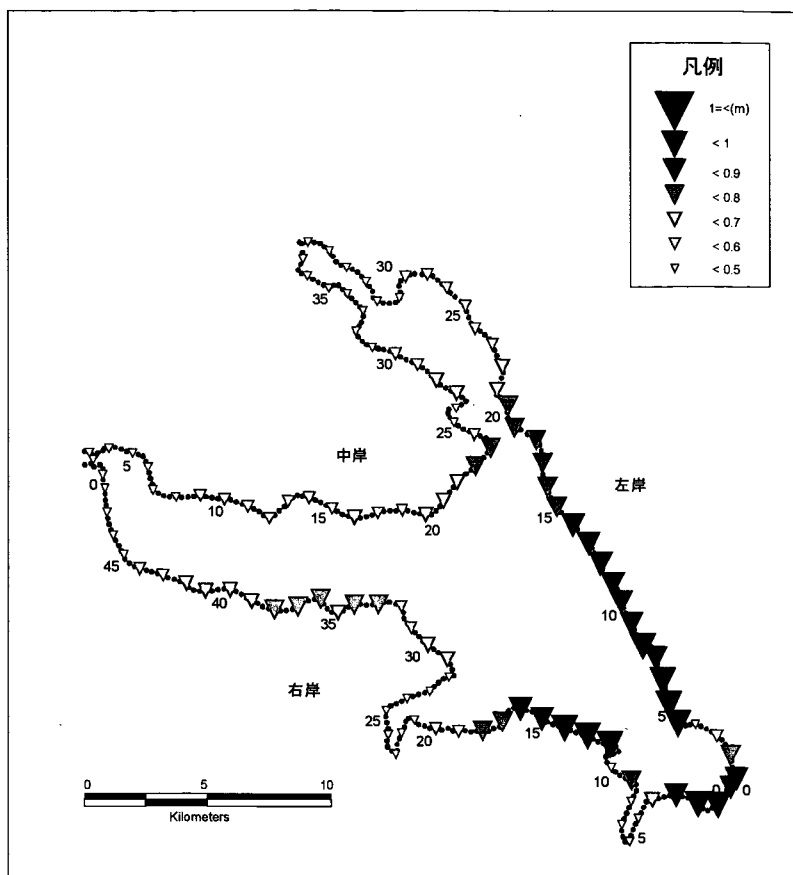

図 1-17 西浦の抽水植物帯の減少率 (1972~97年)

図 1-18 西浦の沈水植物帯の変化幅 (1972~81年)

図 1-19 西浦の沈水植物帯の変化幅 (1982~97 年)

図 1-20 西浦の沈水植物帯の変化幅 (1972~97 年)

図 1-21 西浦の沈水植物帯の減少率 (1972~81 年)

図 1-22 西浦の湖岸勾配

図 1-23 西浦の年間平均有義波高

図 1-24 西浦の最大波高（春期）

図 1-25 西浦の最大波高（夏期）

図 1-26 西浦の最大波高（秋期）

図 1-27 西浦の最大波高（冬期）

図 1-28 西浦の最大波高（年間）

图 1-29 西浦の平均波高（春期）

图 1-30 西浦の平均波高（夏期）

图 1-31 西浦の平均波高 (秋期)

图 1-32 西浦の平均波高 (冬期)

図 1-33 西浦の平均波高（年間）

図 1-34 西浦の底質粒径（60%粒径）

図 1-35 西浦の底質粒径 (最大粒径)

図 1-36 西浦の堤防の冲出距離 (1972~81年)

図 1-37 西浦の堤防の冲出距離 (1982~97 年)

図 1-38 西浦の堤防の冲出距離 (1972~97 年)

図 1-39 西浦の流入河川からの距離

図 2-1 北浦の抽水植物帯幅 (1949 年)