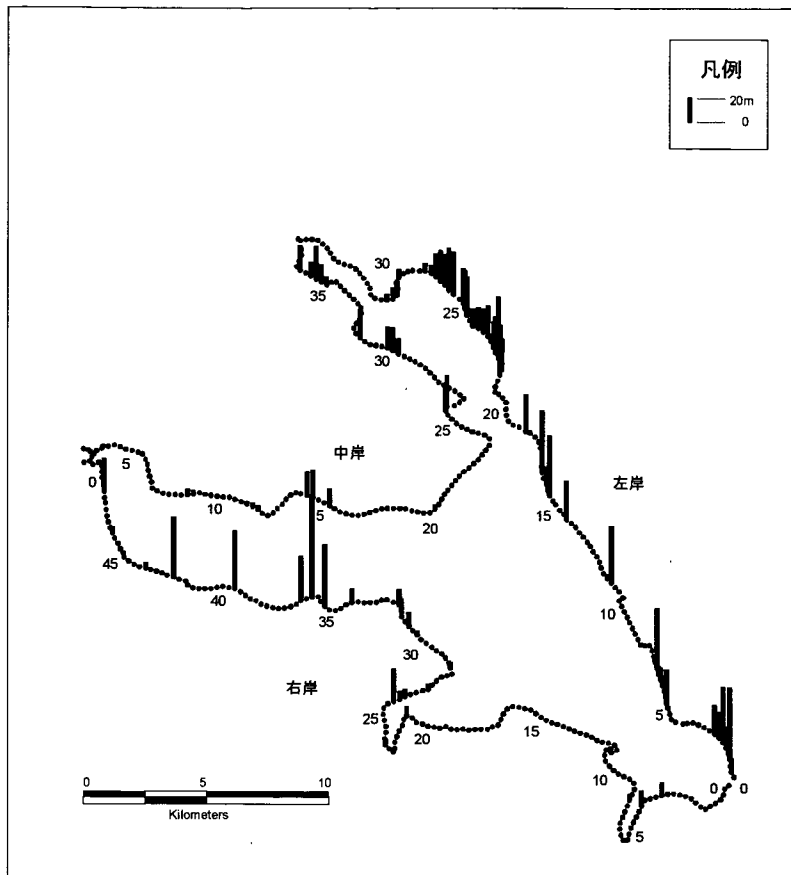

図 1-25 西浦の最大波高（夏期）

図 1-26 西浦の最大波高（秋期）

図 1-27 西浦の最大波高（冬期）

図 1-28 西浦の最大波高（年間）

图 1-29 西浦の平均波高（春期）

图 1-30 西浦の平均波高（夏期）

图 1-31 西浦の平均波高 (秋期)

图 1-32 西浦の平均波高 (冬期)

図 1-33 西浦の平均波高（年間）

図 1-34 西浦の底質粒径（60%粒径）

図 1-35 西浦の底質粒径 (最大粒径)

図 1-36 西浦の堤防の冲出距離 (1972~81年)

図 1-37 西浦の堤防の冲出距離 (1982~97 年)

図 1-38 西浦の堤防の冲出距離 (1972~97 年)

図 1-39 西浦の流入河川からの距離

図 2-1 北浦の抽水植物帯幅 (1949 年)

図 2-2 北浦の抽水植物帯幅 (1967 年)

図 2-3 北浦の抽水植物帯幅 (1982 年)

図 2-4 北浦の抽水植物帯幅 (1997 年)

図 2-5 北浦の浮葉植物帯幅 (1982 年)

図 2-6 北浦の浮葉植物帯幅 (1997 年)

図 2-7 北浦の沈水植物帯幅 (1982 年)

図 2-8 北浦の沈水植物帯幅 (1997 年)

図 2-9 北浦の抽水植物帯の変化幅
(1967~81年)