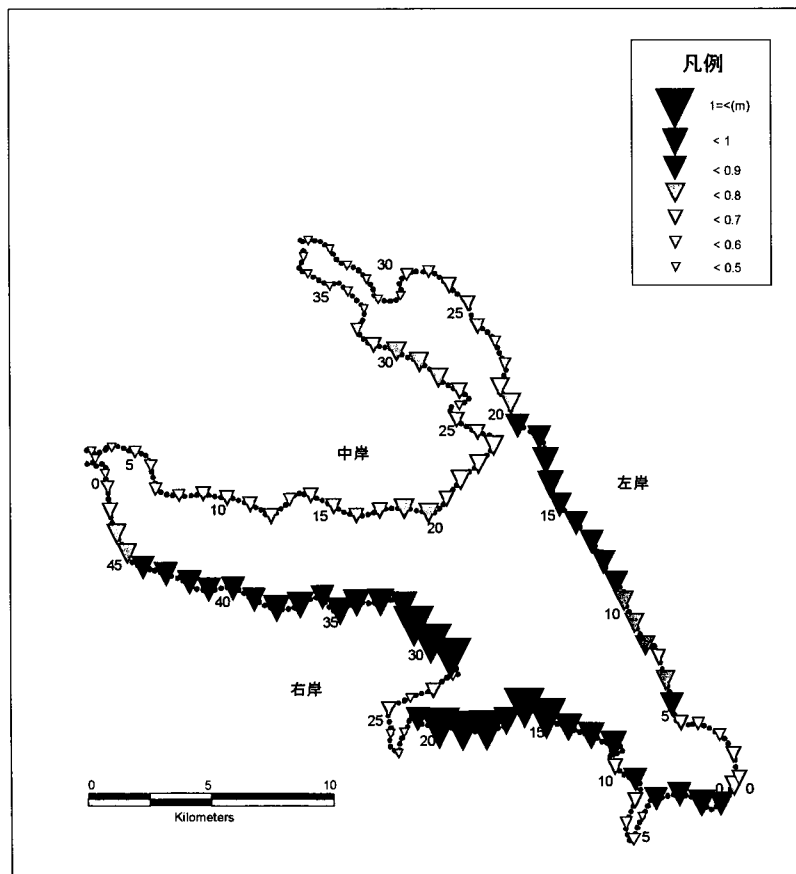

図 1-17 西浦の抽水植物帯の減少率 (1972~97年)

図 1-18 西浦の沈水植物帯の変化幅 (1972~81年)

図 1-19 西浦の沈水植物帯の変化幅 (1982~97 年)

図 1-20 西浦の沈水植物帯の変化幅 (1972~97 年)

図 1-21 西浦の沈水植物帯の減少率 (1972~81 年)

図 1-22 西浦の湖岸勾配

図 1-23 西浦の年間平均有義波高

図 1-24 西浦の最大波高（春期）

図 1-25 西浦の最大波高（夏期）

図 1-26 西浦の最大波高（秋期）

図 1-27 西浦の最大波高（冬期）

図 1-28 西浦の最大波高（年間）

图 1-29 西浦の平均波高（春期）

图 1-30 西浦の平均波高（夏期）

图 1-31 西浦の平均波高 (秋期)

图 1-32 西浦の平均波高 (冬期)

図 1-33 西浦の平均波高（年間）

図 1-34 西浦の底質粒径（60%粒径）

図 1-35 西浦の底質粒径 (最大粒径)

図 1-36 西浦の堤防の冲出距離 (1972~81年)

図 1-37 西浦の堤防の冲出距離 (1982~97 年)

図 1-38 西浦の堤防の冲出距離 (1972~97 年)

図 1-39 西浦の流入河川からの距離

図 2-1 北浦の抽水植物帯幅 (1949 年)