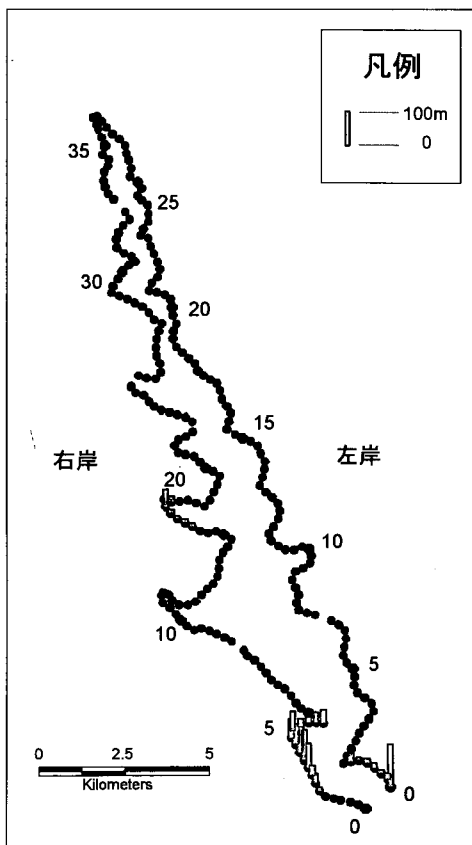

図 1-33 西浦の平均波高（年間）

図 1-34 西浦の底質粒径（60%粒径）

図 1-35 西浦の底質粒径 (最大粒径)

図 1-36 西浦の堤防の冲出距離 (1972~81年)

図 1-37 西浦の堤防の冲出距離 (1982~97 年)

図 1-38 西浦の堤防の冲出距離 (1972~97 年)

図 1-39 西浦の流入河川からの距離

図 2-1 北浦の抽水植物帯幅 (1949 年)

図 2-2 北浦の抽水植物帯幅 (1967 年)

図 2-3 北浦の抽水植物帯幅 (1982 年)

図 2-4 北浦の抽水植物帯幅 (1997 年)

図 2-5 北浦の浮葉植物帯幅 (1982 年)

図 2-6 北浦の浮葉植物帯幅 (1997 年)

図 2-7 北浦の沈水植物帯幅 (1982 年)

図 2-8 北浦の沈水植物帯幅 (1997 年)

図 2-9 北浦の抽水植物帯の変化幅
(1967~81年)

図 2-10 北浦の抽水植物帯の変化幅
(1982~97年)

図 2-11 北浦の抽水植物帯の変化幅
(1967~97年)

図 2-12 北浦の抽水植物帯の減少率
(1967~81年)

図 2-13 北浦の抽水植物帯の減少率 (1982~97年)

図 2-14 北浦の抽水植物帯の減少率 (1967~97年)

図 2-15 北浦の湖岸勾配

図 2-16 北浦の底質粒径 (60%粒径)

図 2-17 北浦の底質粒径（最大粒径）