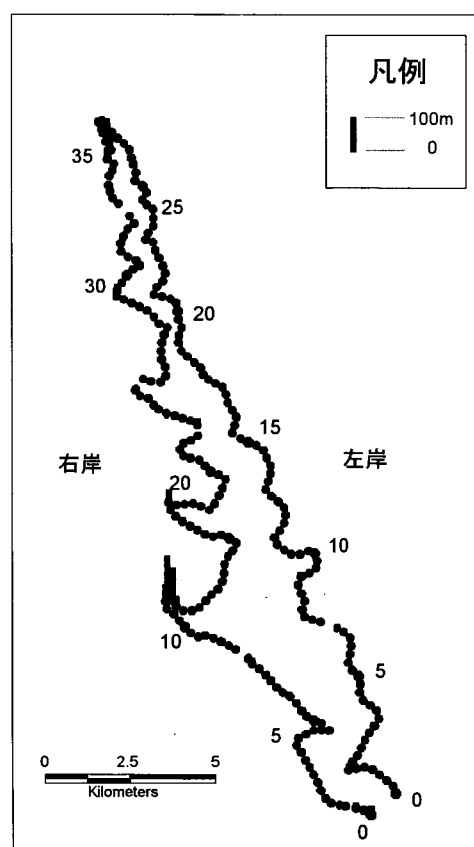

図 1-33 西浦の平均波高（年間）

図 1-34 西浦の底質粒径（60%粒径）

図 1-35 西浦の底質粒径 (最大粒径)

図 1-36 西浦の堤防の冲出距離 (1972~81年)

図 1-37 西浦の堤防の冲出距離 (1982~97 年)

図 1-38 西浦の堤防の冲出距離 (1972~97 年)

図 1-39 西浦の流入河川からの距離

図 2-1 北浦の抽水植物帯幅 (1949 年)

図 2-2 北浦の抽水植物帯幅 (1967 年)

図 2-3 北浦の抽水植物帯幅 (1982 年)

図 2-4 北浦の抽水植物帯幅 (1997 年)

図 2-5 北浦の浮葉植物帯幅 (1982 年)

図 2-6 北浦の浮葉植物帯幅 (1997 年)

図 2-7 北浦の沈水植物帯幅 (1982 年)

図 2-8 北浦の沈水植物帯幅 (1997 年)

図 2-9 北浦の抽水植物帯の変化幅
(1967~81年)

図 2-10 北浦の抽水植物帯の変化幅
(1982~97年)

図 2-11 北浦の抽水植物帯の変化幅
(1967~97年)

図 2-12 北浦の抽水植物帯の減少率
(1967~81年)

図 2-13 北浦の抽水植物帯の減少率 (1982~97年)

図 2-14 北浦の抽水植物帯の減少率 (1967~97年)

図 2-15 北浦の湖岸勾配

図 2-16 北浦の底質粒径 (60%粒径)

図 2-17 北浦の底質粒径（最大粒径）