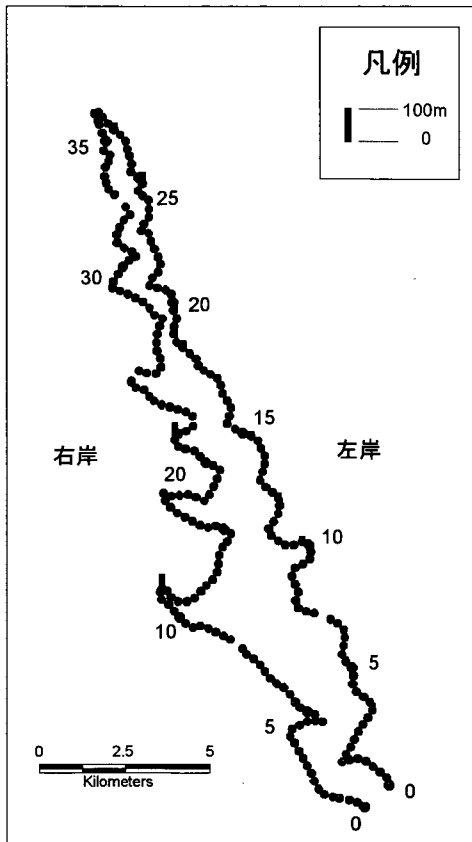

図 1-33 西浦の平均波高（年間）

図 1-34 西浦の底質粒径（60%粒径）

図 1-35 西浦の底質粒径 (最大粒径)

図 1-36 西浦の堤防の冲出距離 (1972~81年)

図 1-37 西浦の堤防の冲出距離 (1982~97 年)

図 1-38 西浦の堤防の冲出距離 (1972~97 年)

図 1-39 西浦の流入河川からの距離

図 2-1 北浦の抽水植物帯幅 (1949 年)

図 2-2 北浦の抽水植物帯幅 (1967 年)

図 2-3 北浦の抽水植物帯幅 (1982 年)

図 2-4 北浦の抽水植物帯幅 (1997 年)

図 2-5 北浦の浮葉植物帯幅 (1982 年)

図 2-6 北浦の浮葉植物帯幅 (1997 年)

図 2-7 北浦の沈水植物帯幅 (1982 年)

図 2-8 北浦の沈水植物帯幅 (1997 年)

図 2-9 北浦の抽水植物帯の変化幅
(1967~81年)

図 2-10 北浦の抽水植物帯の変化幅
(1982~97年)

図 2-11 北浦の抽水植物帯の変化幅
(1967~97年)

図 2-12 北浦の抽水植物帯の減少率
(1967~81年)

図 2-13 北浦の抽水植物帯の減少率 (1982~97年)

図 2-14 北浦の抽水植物帯の減少率 (1967~97年)

図 2-15 北浦の湖岸勾配

図 2-16 北浦の底質粒径 (60%粒径)

図 2-17 北浦の底質粒径（最大粒径）