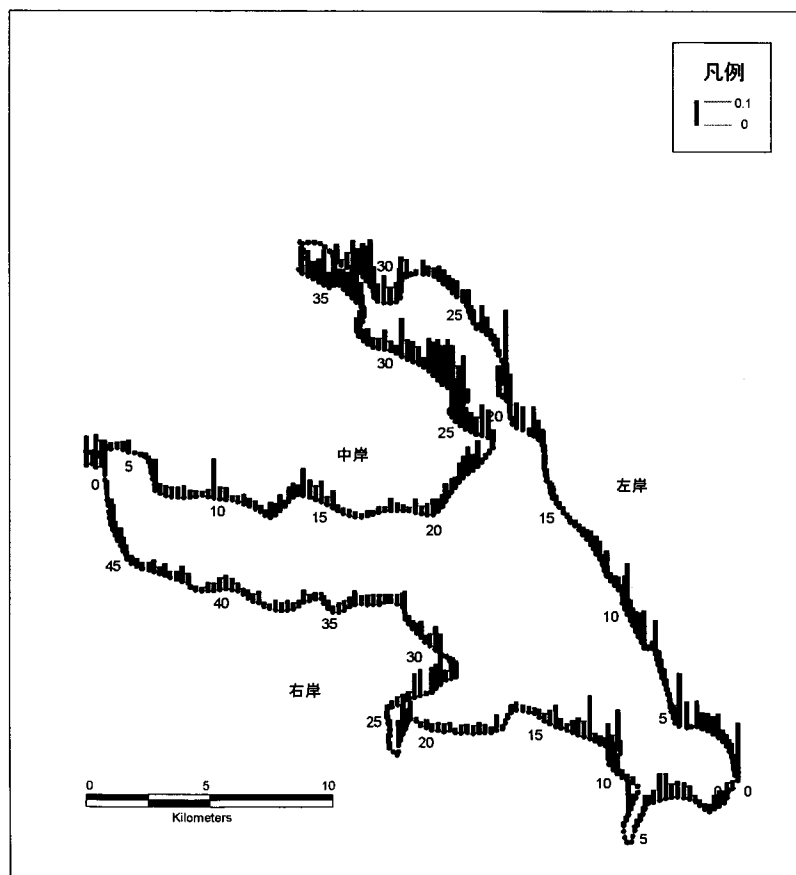

図 1-9 西浦の沈水植物帯幅 (1972 年)

図 1-10 西浦の沈水植物帯幅 (1982 年)

図 1-11 西浦の沈水植物帯幅 (1997 年)

図 1-12 西浦の抽水植物帯の変化幅 (1972~81 年)

図 1-13 西浦の抽水植物帯の変化幅 (1982~97年)

図 1-14 西浦の抽水植物帯の変化幅 (1972~97年)

図 1-15 西浦の抽水植物帯の減少率 (1972~81 年)

図 1-16 西浦の抽水植物帯の減少率 (1982~97 年)

図 1-17 西浦の抽水植物帯の減少率 (1972~97年)

図 1-18 西浦の沈水植物帯の変化幅 (1972~81年)

図 1-19 西浦の沈水植物帯の変化幅 (1982~97 年)

図 1-20 西浦の沈水植物帯の変化幅 (1972~97 年)

図 1-21 西浦の沈水植物帯の減少率 (1972~81 年)

図 1-22 西浦の湖岸勾配

図 1-23 西浦の年間平均有義波高

図 1-24 西浦の最大波高（春期）

図 1-25 西浦の最大波高（夏期）

図 1-26 西浦の最大波高（秋期）

図 1-27 西浦の最大波高（冬期）

図 1-28 西浦の最大波高（年間）

图 1-29 西浦の平均波高（春期）

图 1-30 西浦の平均波高（夏期）

图 1-31 西浦の平均波高 (秋期)

图 1-32 西浦の平均波高 (冬期)