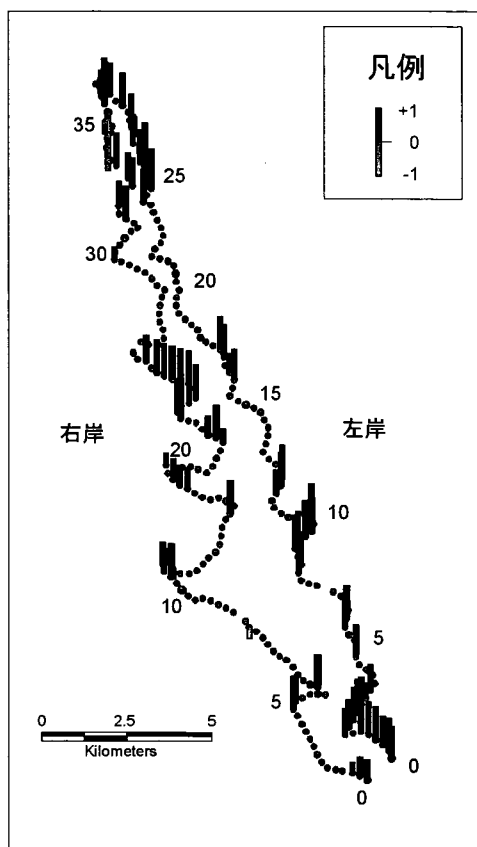

図 1-33 西浦の平均波高（年間）

図 1-34 西浦の底質粒径（60%粒径）

図 1-35 西浦の底質粒径 (最大粒径)

図 1-36 西浦の堤防の冲出距離 (1972~81年)

図 1-37 西浦の堤防の冲出距離 (1982~97 年)

図 1-38 西浦の堤防の冲出距離 (1972~97 年)

図 1-39 西浦の流入河川からの距離

図 2-1 北浦の抽水植物帯幅 (1949 年)

図 2-2 北浦の抽水植物帯幅 (1967 年)

図 2-3 北浦の抽水植物帯幅 (1982 年)

図 2-4 北浦の抽水植物帯幅 (1997 年)

図 2-5 北浦の浮葉植物帯幅 (1982 年)

図 2-6 北浦の浮葉植物帯幅 (1997 年)

図 2-7 北浦の沈水植物帯幅 (1982 年)

図 2-8 北浦の沈水植物帯幅 (1997 年)

図 2-9 北浦の抽水植物帯の変化幅
(1967~81年)

図 2-10 北浦の抽水植物帯の変化幅
(1982~97年)

図 2-11 北浦の抽水植物帯の変化幅
(1967~97年)

図 2-12 北浦の抽水植物帯の減少率
(1967~81年)

図 2-13 北浦の抽水植物帯の減少率 (1982~97年)

図 2-14 北浦の抽水植物帯の減少率 (1967~97年)

図 2-15 北浦の湖岸勾配

図 2-16 北浦の底質粒径 (60%粒径)

図 2-17 北浦の底質粒径（最大粒径）

図 2-18 北浦の年間平均有義波高

図 2-19 北浦の堤防の沖出距離
(1967~81年)

図 2-20 北浦の堤防の沖出距離
(1982~97年)

図 2-21 北浦の堤防の沖出距離
(1967~97年)

図 2-22 北浦の流入河川からの距離

資料:解析に用いたデータ(西浦)

省略名	変数名	対応する図
E49	抽水植物帯幅 (1949年)	図1-1
E67	抽水植物帯幅 (1967年)	図1-2
E72	抽水植物帯幅 (1972年)	図1-3
E82	抽水植物帯幅 (1982年)	図1-4
E97	抽水植物帯幅 (1997年)	図1-5
F72	浮葉植物帯幅 (1972年)	図1-6
F82	浮葉植物帯幅 (1982年)	図1-7
F97	浮葉植物帯幅 (1997年)	図1-8
S72	沈水植物帯幅 (1972年)	図1-9
S82	沈水植物帯幅 (1982年)	図1-10
S97	沈水植物帯幅 (1997年)	図1-11
E72_82	抽水植物帯の変化幅 (1972~81年)	図1-12
E82_97	抽水植物帯の変化幅 (1982~97年)	図1-13
E72_97	抽水植物帯の変化幅 (1972~97年)	図1-14
RE72_82	抽水植物帯の減少率 (1972~81年)	図1-15
RE82_97	抽水植物帯の減少率 (1982~97年)	図1-16
RE72_97	抽水植物帯の減少率 (1972~97年)	図1-17
S72_82	沈水植物帯の変化幅 (1972~81年)	図1-18
S82_97	沈水植物帯の変化幅 (1982~97年)	図1-19
S72_97	沈水植物帯の変化幅 (1972~97年)	図1-20
RS72_82	沈水植物帯の減少率 (1972~81年)	図1-21
Slope	湖岸勾配	図1-22
SWH	年間平均有義波高	図1-23
max_spr	最大波高 (春期)	図1-24
max_sum	最大波高 (夏期)	図1-25
max_aut	最大波高 (秋期)	図1-26
max_win	最大波高 (冬期)	図1-27
max_year	最大波高 (年間)	図1-28
av_spr	平均波高 (春期)	図1-29
av_sum	平均波高 (夏期)	図1-30
av_aut	平均波高 (秋期)	図1-31
av_win	平均波高 (冬期)	図1-32
av_year	平均波高 (年間)	図1-33
Tei60	底質粒径 (60%粒径)	図1-34
TeiMax	底質粒径 (最大粒径)	図1-35
Oki82	堤防の沖出距離 (1972~81年)	図1-36
Oki97	堤防の沖出距離 (1982~97年)	図1-37
Oki	堤防の沖出距離 (1972~97年)	図1-38
River	流入河川からの距離	図1-39