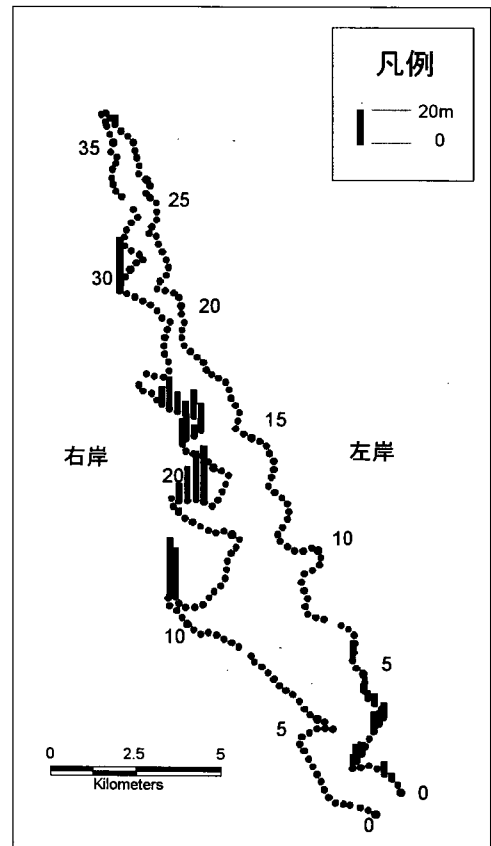

図 2-10 北浦の抽水植物帯の変化幅
(1982~97年)

図 2-11 北浦の抽水植物帯の変化幅
(1967~97年)

図 2-12 北浦の抽水植物帯の減少率
(1967~81年)

図 2-13 北浦の抽水植物帯の減少率 (1982~97年)

図 2-14 北浦の抽水植物帯の減少率 (1967~97年)

図 2-15 北浦の湖岸勾配

図 2-16 北浦の底質粒径 (60%粒径)

図 2-17 北浦の底質粒径（最大粒径）

図 2-18 北浦の年間平均有義波高

図 2-19 北浦の堤防の沖出距離
(1967~81年)

図 2-20 北浦の堤防の沖出距離
(1982~97年)

図 2-21 北浦の堤防の沖出距離
(1967~97年)

図 2-22 北浦の流入河川からの距離

資料:解析に用いたデータ(西浦)

省略名	変数名	対応する図
E49	抽水植物帯幅 (1949年)	図1-1
E67	抽水植物帯幅 (1967年)	図1-2
E72	抽水植物帯幅 (1972年)	図1-3
E82	抽水植物帯幅 (1982年)	図1-4
E97	抽水植物帯幅 (1997年)	図1-5
F72	浮葉植物帯幅 (1972年)	図1-6
F82	浮葉植物帯幅 (1982年)	図1-7
F97	浮葉植物帯幅 (1997年)	図1-8
S72	沈水植物帯幅 (1972年)	図1-9
S82	沈水植物帯幅 (1982年)	図1-10
S97	沈水植物帯幅 (1997年)	図1-11
E72_82	抽水植物帯の変化幅 (1972~81年)	図1-12
E82_97	抽水植物帯の変化幅 (1982~97年)	図1-13
E72_97	抽水植物帯の変化幅 (1972~97年)	図1-14
RE72_82	抽水植物帯の減少率 (1972~81年)	図1-15
RE82_97	抽水植物帯の減少率 (1982~97年)	図1-16
RE72_97	抽水植物帯の減少率 (1972~97年)	図1-17
S72_82	沈水植物帯の変化幅 (1972~81年)	図1-18
S82_97	沈水植物帯の変化幅 (1982~97年)	図1-19
S72_97	沈水植物帯の変化幅 (1972~97年)	図1-20
RS72_82	沈水植物帯の減少率 (1972~81年)	図1-21
Slope	湖岸勾配	図1-22
SWH	年間平均有義波高	図1-23
max_spr	最大波高 (春期)	図1-24
max_sum	最大波高 (夏期)	図1-25
max_aut	最大波高 (秋期)	図1-26
max_win	最大波高 (冬期)	図1-27
max_year	最大波高 (年間)	図1-28
av_spr	平均波高 (春期)	図1-29
av_sum	平均波高 (夏期)	図1-30
av_aut	平均波高 (秋期)	図1-31
av_win	平均波高 (冬期)	図1-32
av_year	平均波高 (年間)	図1-33
Tei60	底質粒径 (60%粒径)	図1-34
TeiMax	底質粒径 (最大粒径)	図1-35
Oki82	堤防の沖出距離 (1972~81年)	図1-36
Oki97	堤防の沖出距離 (1982~97年)	図1-37
Oki	堤防の沖出距離 (1972~97年)	図1-38
River	流入河川からの距離	図1-39