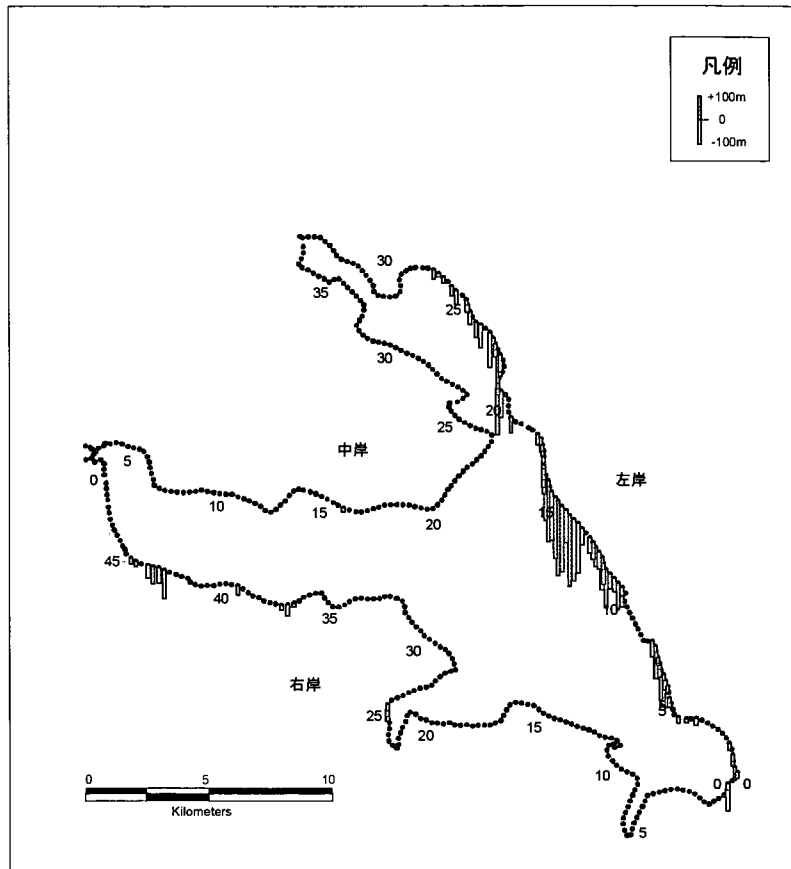

図 1-1 西浦の抽水植物帯幅 (1949 年)

図 1-2 西浦の抽水植物帯幅 (1967 年)

图 1-3 西浦の抽水植物帯幅 (1972 年)

图 1-4 西浦の抽水植物帯幅 (1982 年)

図 1-5 西浦の抽水植物帯幅 (1997 年)

図 1-6 西浦の浮葉植物帯幅 (1972 年)

図 1-7 西浦の浮葉植物帯幅 (1982 年)

図 1-8 西浦の浮葉植物帯幅 (1997 年)

図 1-9 西浦の沈水植物帯幅 (1972 年)

図 1-10 西浦の沈水植物帯幅 (1982 年)

図 1-11 西浦の沈水植物帯幅 (1997 年)

図 1-12 西浦の抽水植物帯の変化幅 (1972~81 年)

図 1-13 西浦の抽水植物帯の変化幅 (1982~97年)

図 1-14 西浦の抽水植物帯の変化幅 (1972~97年)

図 1-15 西浦の抽水植物帯の減少率 (1972~81 年)

図 1-16 西浦の抽水植物帯の減少率 (1982~97 年)

図 1-17 西浦の抽水植物帯の減少率 (1972~97年)

図 1-18 西浦の沈水植物帯の変化幅 (1972~81年)

図 1-19 西浦の沈水植物帯の変化幅 (1982~97 年)

図 1-20 西浦の沈水植物帯の変化幅 (1972~97 年)

図 1-21 西浦の沈水植物帯の減少率 (1972~81 年)

図 1-22 西浦の湖岸勾配

図 1-23 西浦の年間平均有義波高

図 1-24 西浦の最大波高（春期）

図 1-25 西浦の最大波高（夏期）

図 1-26 西浦の最大波高（秋期）

図 1-27 西浦の最大波高（冬期）

図 1-28 西浦の最大波高（年間）

图 1-29 西浦の平均波高（春期）

图 1-30 西浦の平均波高（夏期）

图 1-31 西浦の平均波高 (秋期)

图 1-32 西浦の平均波高 (冬期)