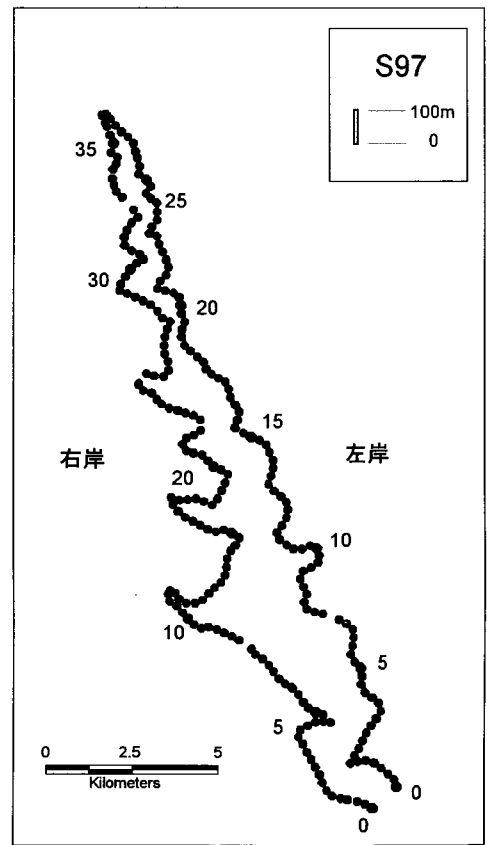

図 1-33 西浦の平均波高（年間）

図 1-34 西浦の底質粒径（60%粒径）

図 1-35 西浦の底質粒径 (最大粒径)

図 1-36 西浦の堤防の冲出距離 (1972~81年)

図 1-37 西浦の堤防の冲出距離 (1982~97 年)

図 1-38 西浦の堤防の冲出距離 (1972~97 年)

図 1-39 西浦の流入河川からの距離

図 2-1 北浦の抽水植物帯幅 (1949 年)

図 2-2 北浦の抽水植物帯幅 (1967 年)

図 2-3 北浦の抽水植物帯幅 (1982 年)

図 2-4 北浦の抽水植物帯幅 (1997 年)

図 2-5 北浦の浮葉植物帯幅 (1982 年)

図 2-6 北浦の浮葉植物帯幅 (1997 年)

図 2-7 北浦の沈水植物帯幅 (1982 年)

図 2-8 北浦の沈水植物帯幅 (1997 年)

図 2-9 北浦の抽水植物帯の変化幅
(1967~81年)

図 2-10 北浦の抽水植物帯の変化幅
(1982~97年)

図 2-11 北浦の抽水植物帯の変化幅
(1967~97年)

図 2-12 北浦の抽水植物帯の減少率
(1967~81年)

図 2-13 北浦の抽水植物帯の減少率 (1982~97年)

図 2-14 北浦の抽水植物帯の減少率 (1967~97年)

図 2-15 北浦の湖岸勾配

図 2-16 北浦の底質粒径 (60%粒径)

図 2-17 北浦の底質粒径（最大粒径）