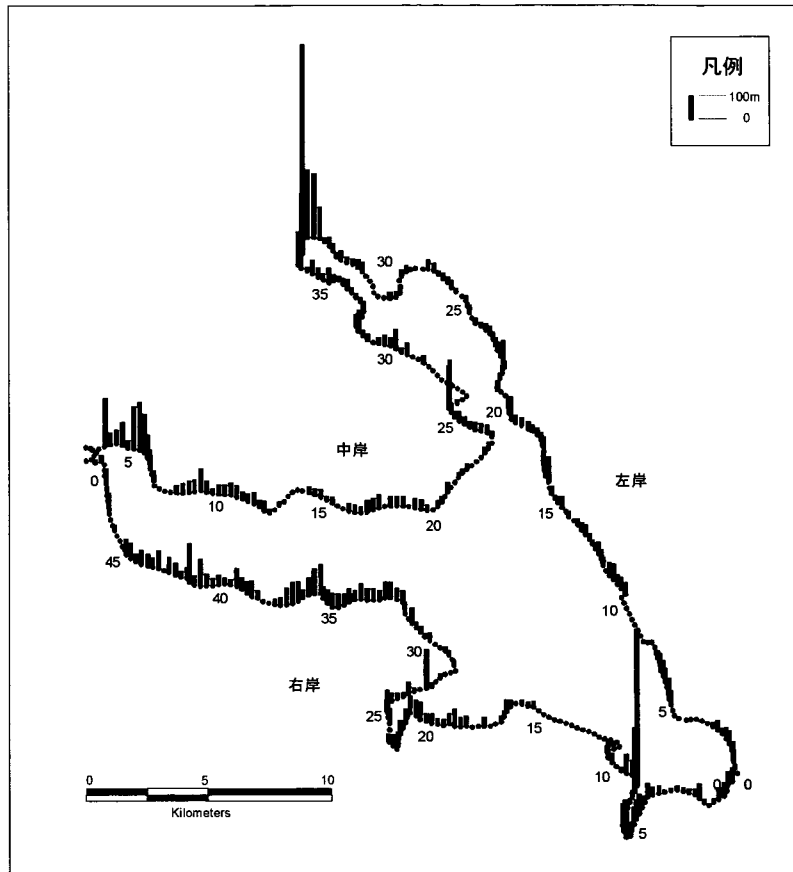

北浦

図 2-1	北浦の抽水植物帯幅 (1949 年)	71
図 2-2	北浦の抽水植物帯幅 (1967 年)	71
図 2-3	北浦の抽水植物帯幅 (1982 年)	71
図 2-4	北浦の抽水植物帯幅 (1997 年)	71
図 2-5	北浦の浮葉植物帯幅 (1982 年)	72
図 2-6	北浦の浮葉植物帯幅 (1997 年)	72
図 2-7	北浦の沈水植物帯幅 (1982 年)	72
図 2-8	北浦の沈水植物帯幅 (1997 年)	72
図 2-9	北浦の抽水植物帯の変化幅 (1967~81 年)	73
図 2-10	北浦の抽水植物帯の変化幅 (1982~97 年)	73
図 2-11	北浦の抽水植物帯の変化幅 (1967~97 年)	73
図 2-12	北浦の抽水植物帯の減少率 (1967~81 年)	73
図 2-13	北浦の抽水植物帯の減少率 (1982~97 年)	74
図 2-14	北浦の抽水植物帯の減少率 (1967~97 年)	74
図 2-15	北浦の湖岸勾配	74
図 2-16	北浦の底質粒径 (60%粒径)	74
図 2-17	北浦の底質粒径 (最大粒径)	75
図 2-18	北浦の年間平均有義波高	75
図 2-19	北浦の堤防の沖出距離 (1967~81 年)	75
図 2-20	北浦の堤防の沖出距離 (1982~97 年)	75
図 2-21	北浦の堤防の沖出距離 (1967~97 年)	76
図 2-22	北浦の流入河川からの距離	76
資料: 解析に用いたデータ (西浦)		77
資料: 解析に用いたデータ (北浦)		96

図 1-1 西浦の抽水植物帯幅 (1949 年)

図 1-2 西浦の抽水植物帯幅 (1967 年)

图 1-3 西浦の抽水植物帯幅 (1972 年)

图 1-4 西浦の抽水植物帯幅 (1982 年)

図 1-5 西浦の抽水植物帯幅 (1997 年)

図 1-6 西浦の浮葉植物帯幅 (1972 年)

図 1-7 西浦の浮葉植物帯幅 (1982 年)

図 1-8 西浦の浮葉植物帯幅 (1997 年)

図 1-9 西浦の沈水植物帯幅 (1972 年)

図 1-10 西浦の沈水植物帯幅 (1982 年)

図 1-11 西浦の沈水植物帯幅 (1997 年)

図 1-12 西浦の抽水植物帯の変化幅 (1972~81 年)

図 1-13 西浦の抽水植物帯の変化幅 (1982~97年)

図 1-14 西浦の抽水植物帯の変化幅 (1972~97年)

図 1-15 西浦の抽水植物帯の減少率 (1972~81 年)

図 1-16 西浦の抽水植物帯の減少率 (1982~97 年)

図 1-17 西浦の抽水植物帯の減少率 (1972~97年)

図 1-18 西浦の沈水植物帯の変化幅 (1972~81年)

図 1-19 西浦の沈水植物帯の変化幅 (1982~97 年)

図 1-20 西浦の沈水植物帯の変化幅 (1972~97 年)

図 1-21 西浦の沈水植物帯の減少率 (1972~81 年)

図 1-22 西浦の湖岸勾配

図 1-23 西浦の年間平均有義波高

図 1-24 西浦の最大波高（春期）