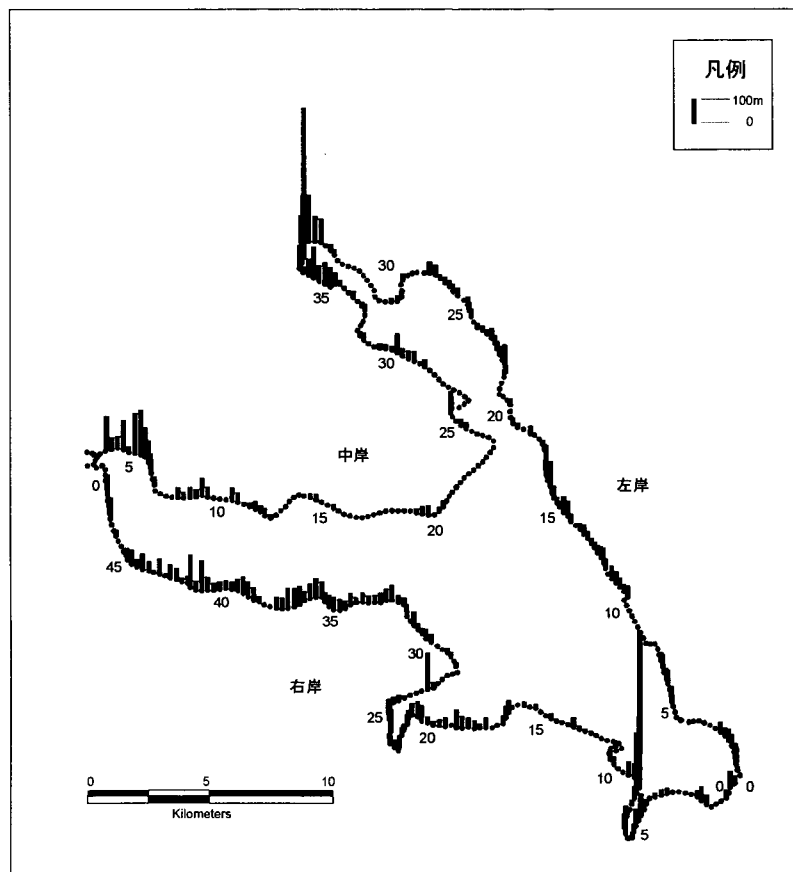

北浦

図 2-1	北浦の抽水植物帯幅 (1949 年)	71
図 2-2	北浦の抽水植物帯幅 (1967 年)	71
図 2-3	北浦の抽水植物帯幅 (1982 年)	71
図 2-4	北浦の抽水植物帯幅 (1997 年)	71
図 2-5	北浦の浮葉植物帯幅 (1982 年)	72
図 2-6	北浦の浮葉植物帯幅 (1997 年)	72
図 2-7	北浦の沈水植物帯幅 (1982 年)	72
図 2-8	北浦の沈水植物帯幅 (1997 年)	72
図 2-9	北浦の抽水植物帯の変化幅 (1967~81 年)	73
図 2-10	北浦の抽水植物帯の変化幅 (1982~97 年)	73
図 2-11	北浦の抽水植物帯の変化幅 (1967~97 年)	73
図 2-12	北浦の抽水植物帯の減少率 (1967~81 年)	73
図 2-13	北浦の抽水植物帯の減少率 (1982~97 年)	74
図 2-14	北浦の抽水植物帯の減少率 (1967~97 年)	74
図 2-15	北浦の湖岸勾配	74
図 2-16	北浦の底質粒径 (60%粒径)	74
図 2-17	北浦の底質粒径 (最大粒径)	75
図 2-18	北浦の年間平均有義波高	75
図 2-19	北浦の堤防の沖出距離 (1967~81 年)	75
図 2-20	北浦の堤防の沖出距離 (1982~97 年)	75
図 2-21	北浦の堤防の沖出距離 (1967~97 年)	76
図 2-22	北浦の流入河川からの距離	76
資料: 解析に用いたデータ (西浦)		77
資料: 解析に用いたデータ (北浦)		96

図 1-1 西浦の抽水植物帯幅 (1949 年)

図 1-2 西浦の抽水植物帯幅 (1967 年)

图 1-3 西浦の抽水植物帯幅 (1972 年)

图 1-4 西浦の抽水植物帯幅 (1982 年)

図 1-5 西浦の抽水植物帯幅 (1997 年)

図 1-6 西浦の浮葉植物帯幅 (1972 年)

図 1-7 西浦の浮葉植物帯幅 (1982 年)

図 1-8 西浦の浮葉植物帯幅 (1997 年)

図 1-9 西浦の沈水植物帯幅 (1972 年)

図 1-10 西浦の沈水植物帯幅 (1982 年)

図 1-11 西浦の沈水植物帯幅 (1997 年)

図 1-12 西浦の抽水植物帯の変化幅 (1972~81 年)

図 1-13 西浦の抽水植物帯の変化幅 (1982~97年)

図 1-14 西浦の抽水植物帯の変化幅 (1972~97年)

図 1-15 西浦の抽水植物帯の減少率 (1972~81 年)

図 1-16 西浦の抽水植物帯の減少率 (1982~97 年)

図 1-17 西浦の抽水植物帯の減少率 (1972~97年)

図 1-18 西浦の沈水植物帯の変化幅 (1972~81年)

図 1-19 西浦の沈水植物帯の変化幅 (1982~97 年)

図 1-20 西浦の沈水植物帯の変化幅 (1972~97 年)

図 1-21 西浦の沈水植物帯の減少率 (1972~81 年)

図 1-22 西浦の湖岸勾配

図 1-23 西浦の年間平均有義波高

図 1-24 西浦の最大波高（春期）