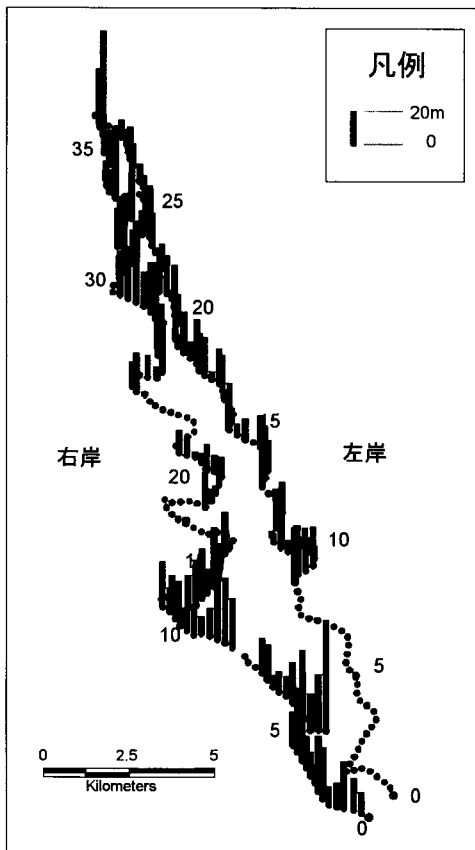

図 2-10 北浦の抽水植物帯の変化幅
(1982~97年)

図 2-11 北浦の抽水植物帯の変化幅
(1967~97年)

図 2-12 北浦の抽水植物帯の減少率
(1967~81年)

図 2-13 北浦の抽水植物帯の減少率 (1982~97年)

図 2-14 北浦の抽水植物帯の減少率 (1967~97年)

図 2-15 北浦の湖岸勾配

図 2-16 北浦の底質粒径 (60%粒径)

図 2-17 北浦の底質粒径（最大粒径）

図 2-18 北浦の年間平均有義波高

図 2-19 北浦の堤防の沖出距離
(1967~81年)

図 2-20 北浦の堤防の沖出距離
(1982~97年)

図 2-21 北浦の堤防の沖出距離
(1967~97年)

図 2-22 北浦の流入河川からの距離

資料:解析に用いたデータ(西浦)

省略名	変数名	対応する図
E49	抽水植物帯幅 (1949年)	図1-1
E67	抽水植物帯幅 (1967年)	図1-2
E72	抽水植物帯幅 (1972年)	図1-3
E82	抽水植物帯幅 (1982年)	図1-4
E97	抽水植物帯幅 (1997年)	図1-5
F72	浮葉植物帯幅 (1972年)	図1-6
F82	浮葉植物帯幅 (1982年)	図1-7
F97	浮葉植物帯幅 (1997年)	図1-8
S72	沈水植物帯幅 (1972年)	図1-9
S82	沈水植物帯幅 (1982年)	図1-10
S97	沈水植物帯幅 (1997年)	図1-11
E72_82	抽水植物帯の変化幅 (1972~81年)	図1-12
E82_97	抽水植物帯の変化幅 (1982~97年)	図1-13
E72_97	抽水植物帯の変化幅 (1972~97年)	図1-14
RE72_82	抽水植物帯の減少率 (1972~81年)	図1-15
RE82_97	抽水植物帯の減少率 (1982~97年)	図1-16
RE72_97	抽水植物帯の減少率 (1972~97年)	図1-17
S72_82	沈水植物帯の変化幅 (1972~81年)	図1-18
S82_97	沈水植物帯の変化幅 (1982~97年)	図1-19
S72_97	沈水植物帯の変化幅 (1972~97年)	図1-20
RS72_82	沈水植物帯の減少率 (1972~81年)	図1-21
Slope	湖岸勾配	図1-22
SWH	年間平均有義波高	図1-23
max_spr	最大波高 (春期)	図1-24
max_sum	最大波高 (夏期)	図1-25
max_aut	最大波高 (秋期)	図1-26
max_win	最大波高 (冬期)	図1-27
max_year	最大波高 (年間)	図1-28
av_spr	平均波高 (春期)	図1-29
av_sum	平均波高 (夏期)	図1-30
av_aut	平均波高 (秋期)	図1-31
av_win	平均波高 (冬期)	図1-32
av_year	平均波高 (年間)	図1-33
Tei60	底質粒径 (60%粒径)	図1-34
TeiMax	底質粒径 (最大粒径)	図1-35
Oki82	堤防の沖出距離 (1972~81年)	図1-36
Oki97	堤防の沖出距離 (1982~97年)	図1-37
Oki	堤防の沖出距離 (1972~97年)	図1-38
River	流入河川からの距離	図1-39