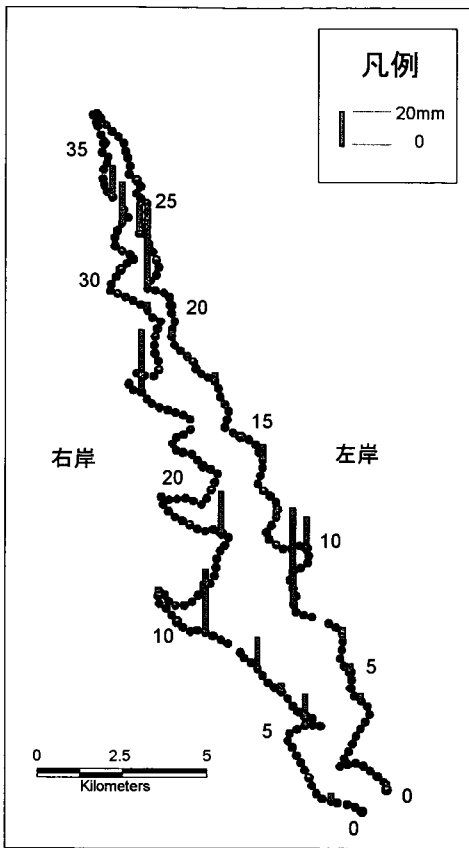

図 1-33 西浦の平均波高（年間）

図 1-34 西浦の底質粒径（60%粒径）

図 1-35 西浦の底質粒径 (最大粒径)

図 1-36 西浦の堤防の冲出距離 (1972~81年)

図 1-37 西浦の堤防の冲出距離 (1982~97 年)

図 1-38 西浦の堤防の冲出距離 (1972~97 年)

図 1-39 西浦の流入河川からの距離

図 2-1 北浦の抽水植物帯幅 (1949 年)

図 2-2 北浦の抽水植物帯幅 (1967 年)

図 2-3 北浦の抽水植物帯幅 (1982 年)

図 2-4 北浦の抽水植物帯幅 (1997 年)

図 2-5 北浦の浮葉植物帯幅 (1982 年)

図 2-6 北浦の浮葉植物帯幅 (1997 年)

図 2-7 北浦の沈水植物帯幅 (1982 年)

図 2-8 北浦の沈水植物帯幅 (1997 年)

図 2-9 北浦の抽水植物帯の変化幅
(1967~81年)

図 2-10 北浦の抽水植物帯の変化幅
(1982~97年)

図 2-11 北浦の抽水植物帯の変化幅
(1967~97年)

図 2-12 北浦の抽水植物帯の減少率
(1967~81年)

図 2-13 北浦の抽水植物帯の減少率 (1982~97年)

図 2-14 北浦の抽水植物帯の減少率 (1967~97年)

図 2-15 北浦の湖岸勾配

図 2-16 北浦の底質粒径 (60%粒径)

図 2-17 北浦の底質粒径（最大粒径）

図 2-18 北浦の年間平均有義波高

図 2-19 北浦の堤防の沖出距離
(1967~81年)

図 2-20 北浦の堤防の沖出距離
(1982~97年)

図 2-21 北浦の堤防の沖出距離
(1967~97年)

図 2-22 北浦の流入河川からの距離

資料:解析に用いたデータ(西浦)

省略名	変数名	対応する図
E49	抽水植物帯幅 (1949年)	図1-1
E67	抽水植物帯幅 (1967年)	図1-2
E72	抽水植物帯幅 (1972年)	図1-3
E82	抽水植物帯幅 (1982年)	図1-4
E97	抽水植物帯幅 (1997年)	図1-5
F72	浮葉植物帯幅 (1972年)	図1-6
F82	浮葉植物帯幅 (1982年)	図1-7
F97	浮葉植物帯幅 (1997年)	図1-8
S72	沈水植物帯幅 (1972年)	図1-9
S82	沈水植物帯幅 (1982年)	図1-10
S97	沈水植物帯幅 (1997年)	図1-11
E72_82	抽水植物帯の変化幅 (1972~81年)	図1-12
E82_97	抽水植物帯の変化幅 (1982~97年)	図1-13
E72_97	抽水植物帯の変化幅 (1972~97年)	図1-14
RE72_82	抽水植物帯の減少率 (1972~81年)	図1-15
RE82_97	抽水植物帯の減少率 (1982~97年)	図1-16
RE72_97	抽水植物帯の減少率 (1972~97年)	図1-17
S72_82	沈水植物帯の変化幅 (1972~81年)	図1-18
S82_97	沈水植物帯の変化幅 (1982~97年)	図1-19
S72_97	沈水植物帯の変化幅 (1972~97年)	図1-20
RS72_82	沈水植物帯の減少率 (1972~81年)	図1-21
Slope	湖岸勾配	図1-22
SWH	年間平均有義波高	図1-23
max_spr	最大波高 (春期)	図1-24
max_sum	最大波高 (夏期)	図1-25
max_aut	最大波高 (秋期)	図1-26
max_win	最大波高 (冬期)	図1-27
max_year	最大波高 (年間)	図1-28
av_spr	平均波高 (春期)	図1-29
av_sum	平均波高 (夏期)	図1-30
av_aut	平均波高 (秋期)	図1-31
av_win	平均波高 (冬期)	図1-32
av_year	平均波高 (年間)	図1-33
Tei60	底質粒径 (60%粒径)	図1-34
TeiMax	底質粒径 (最大粒径)	図1-35
Oki82	堤防の沖出距離 (1972~81年)	図1-36
Oki97	堤防の沖出距離 (1982~97年)	図1-37
Oki	堤防の沖出距離 (1972~97年)	図1-38
River	流入河川からの距離	図1-39