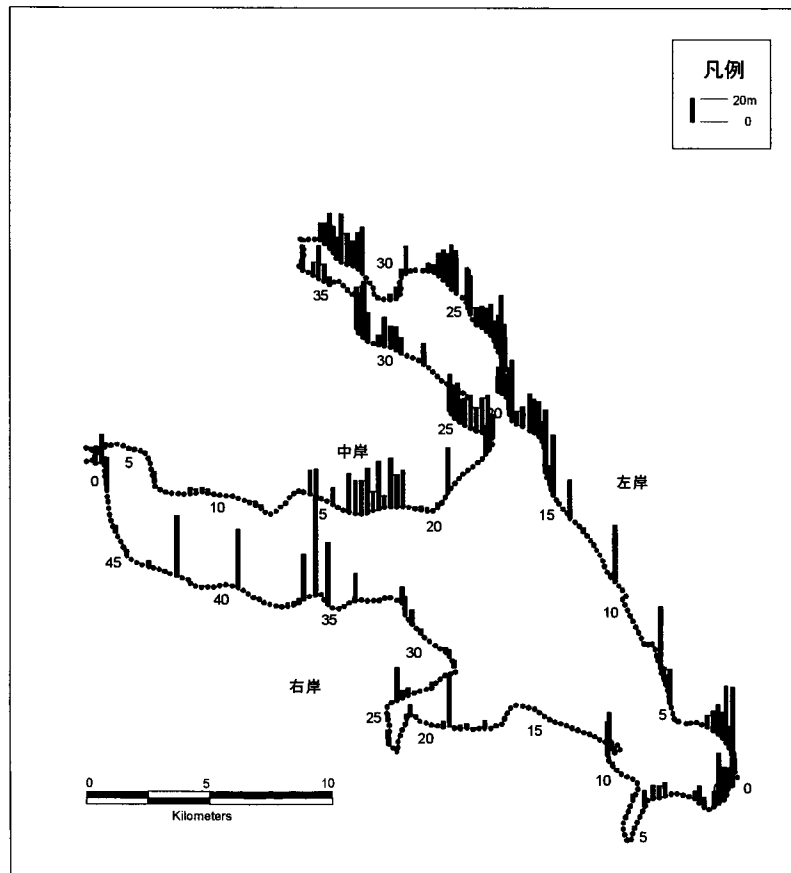

図 1-25 西浦の最大波高（夏期）

図 1-26 西浦の最大波高（秋期）

図 1-27 西浦の最大波高（冬期）

図 1-28 西浦の最大波高（年間）

图 1-29 西浦の平均波高（春期）

图 1-30 西浦の平均波高（夏期）

图 1-31 西浦の平均波高 (秋期)

图 1-32 西浦の平均波高 (冬期)

図 1-33 西浦の平均波高（年間）

図 1-34 西浦の底質粒径（60%粒径）

図 1-35 西浦の底質粒径 (最大粒径)

図 1-36 西浦の堤防の冲出距離 (1972~81年)

図 1-37 西浦の堤防の冲出距離 (1982~97 年)

図 1-38 西浦の堤防の冲出距離 (1972~97 年)

図 1-39 西浦の流入河川からの距離

図 2-1 北浦の抽水植物帯幅 (1949 年)

図 2-2 北浦の抽水植物帯幅 (1967 年)

図 2-3 北浦の抽水植物帯幅 (1982 年)

図 2-4 北浦の抽水植物帯幅 (1997 年)

図 2-5 北浦の浮葉植物帯幅 (1982 年)

図 2-6 北浦の浮葉植物帯幅 (1997 年)

図 2-7 北浦の沈水植物帯幅 (1982 年)

図 2-8 北浦の沈水植物帯幅 (1997 年)

図 2-9 北浦の抽水植物帯の変化幅
(1967~81年)