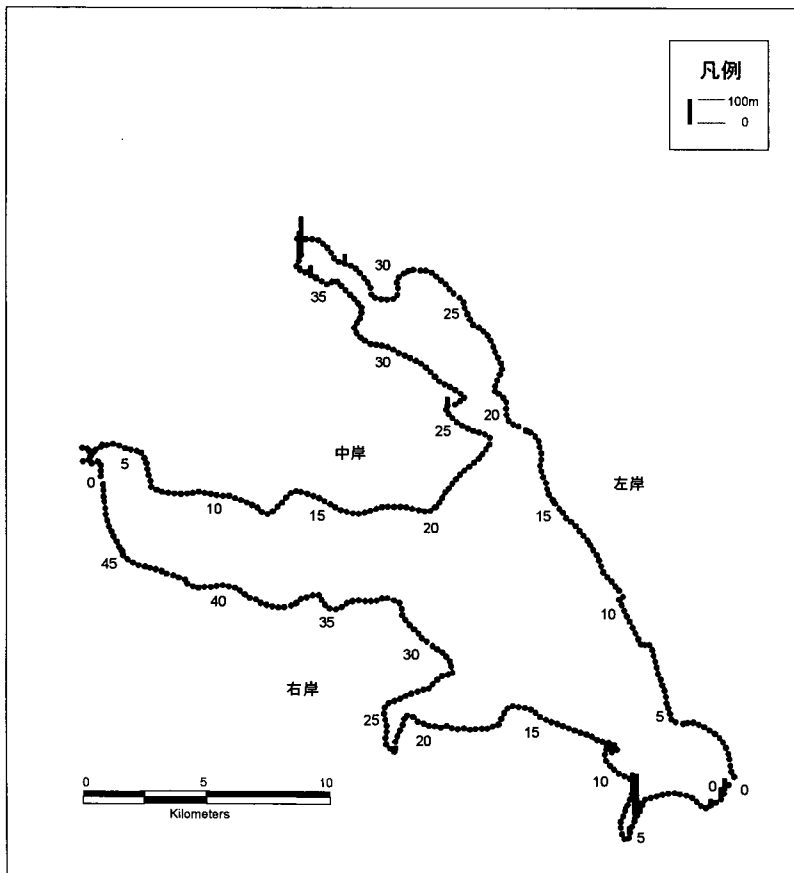

北浦

図 2-1	北浦の抽水植物帯幅 (1949 年)	71
図 2-2	北浦の抽水植物帯幅 (1967 年)	71
図 2-3	北浦の抽水植物帯幅 (1982 年)	71
図 2-4	北浦の抽水植物帯幅 (1997 年)	71
図 2-5	北浦の浮葉植物帯幅 (1982 年)	72
図 2-6	北浦の浮葉植物帯幅 (1997 年)	72
図 2-7	北浦の沈水植物帯幅 (1982 年)	72
図 2-8	北浦の沈水植物帯幅 (1997 年)	72
図 2-9	北浦の抽水植物帯の変化幅 (1967~81 年)	73
図 2-10	北浦の抽水植物帯の変化幅 (1982~97 年)	73
図 2-11	北浦の抽水植物帯の変化幅 (1967~97 年)	73
図 2-12	北浦の抽水植物帯の減少率 (1967~81 年)	73
図 2-13	北浦の抽水植物帯の減少率 (1982~97 年)	74
図 2-14	北浦の抽水植物帯の減少率 (1967~97 年)	74
図 2-15	北浦の湖岸勾配	74
図 2-16	北浦の底質粒径 (60%粒径)	74
図 2-17	北浦の底質粒径 (最大粒径)	75
図 2-18	北浦の年間平均有義波高	75
図 2-19	北浦の堤防の沖出距離 (1967~81 年)	75
図 2-20	北浦の堤防の沖出距離 (1982~97 年)	75
図 2-21	北浦の堤防の沖出距離 (1967~97 年)	76
図 2-22	北浦の流入河川からの距離	76
資料: 解析に用いたデータ (西浦)		77
資料: 解析に用いたデータ (北浦)		96

図 1-1 西浦の抽水植物帯幅 (1949 年)

図 1-2 西浦の抽水植物帯幅 (1967 年)

图 1-3 西浦の抽水植物帯幅 (1972 年)

图 1-4 西浦の抽水植物帯幅 (1982 年)

図 1-5 西浦の抽水植物帯幅 (1997 年)

図 1-6 西浦の浮葉植物帯幅 (1972 年)

図 1-7 西浦の浮葉植物帯幅 (1982 年)

図 1-8 西浦の浮葉植物帯幅 (1997 年)

図 1-9 西浦の沈水植物帯幅 (1972 年)

図 1-10 西浦の沈水植物帯幅 (1982 年)

図 1-11 西浦の沈水植物帯幅 (1997 年)

図 1-12 西浦の抽水植物帯の変化幅 (1972~81 年)

図 1-13 西浦の抽水植物帯の変化幅 (1982~97年)

図 1-14 西浦の抽水植物帯の変化幅 (1972~97年)

図 1-15 西浦の抽水植物帯の減少率 (1972~81 年)

図 1-16 西浦の抽水植物帯の減少率 (1982~97 年)