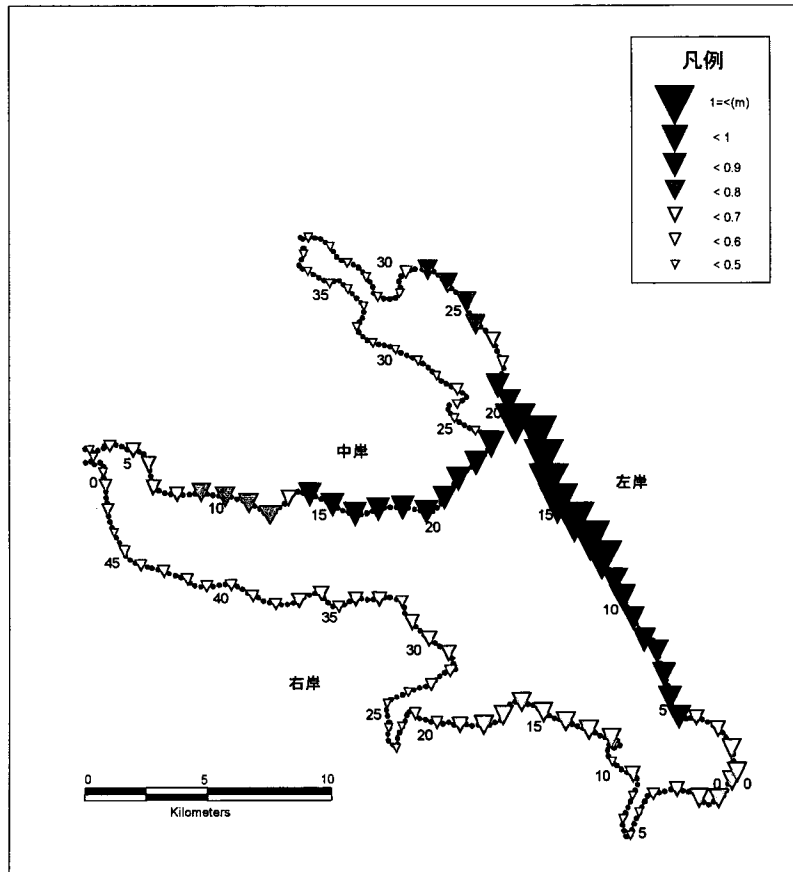

図 1-9 西浦の沈水植物帯幅 (1972 年)

図 1-10 西浦の沈水植物帯幅 (1982 年)

図 1-11 西浦の沈水植物帯幅 (1997 年)

図 1-12 西浦の抽水植物帯の変化幅 (1972~81 年)

図 1-13 西浦の抽水植物帯の変化幅 (1982~97年)

図 1-14 西浦の抽水植物帯の変化幅 (1972~97年)

図 1-15 西浦の抽水植物帯の減少率 (1972~81 年)

図 1-16 西浦の抽水植物帯の減少率 (1982~97 年)

図 1-17 西浦の抽水植物帯の減少率 (1972~97年)

図 1-18 西浦の沈水植物帯の変化幅 (1972~81年)

図 1-19 西浦の沈水植物帯の変化幅 (1982~97 年)

図 1-20 西浦の沈水植物帯の変化幅 (1972~97 年)

図 1-21 西浦の沈水植物帯の減少率 (1972~81 年)

図 1-22 西浦の湖岸勾配

図 1-23 西浦の年間平均有義波高

図 1-24 西浦の最大波高（春期）

図 1-25 西浦の最大波高（夏期）

図 1-26 西浦の最大波高（秋期）

図 1-27 西浦の最大波高（冬期）

図 1-28 西浦の最大波高（年間）

图 1-29 西浦の平均波高（春期）

图 1-30 西浦の平均波高（夏期）

图 1-31 西浦の平均波高 (秋期)

图 1-32 西浦の平均波高 (冬期)

図 1-33 西浦の平均波高（年間）

図 1-34 西浦の底質粒径（60%粒径）

図 1-35 西浦の底質粒径 (最大粒径)

図 1-36 西浦の堤防の冲出距離 (1972~81年)

図 1-37 西浦の堤防の冲出距離 (1982~97 年)

図 1-38 西浦の堤防の冲出距離 (1972~97 年)

図 1-39 西浦の流入河川からの距離

図 2-1 北浦の抽水植物帯幅 (1949 年)