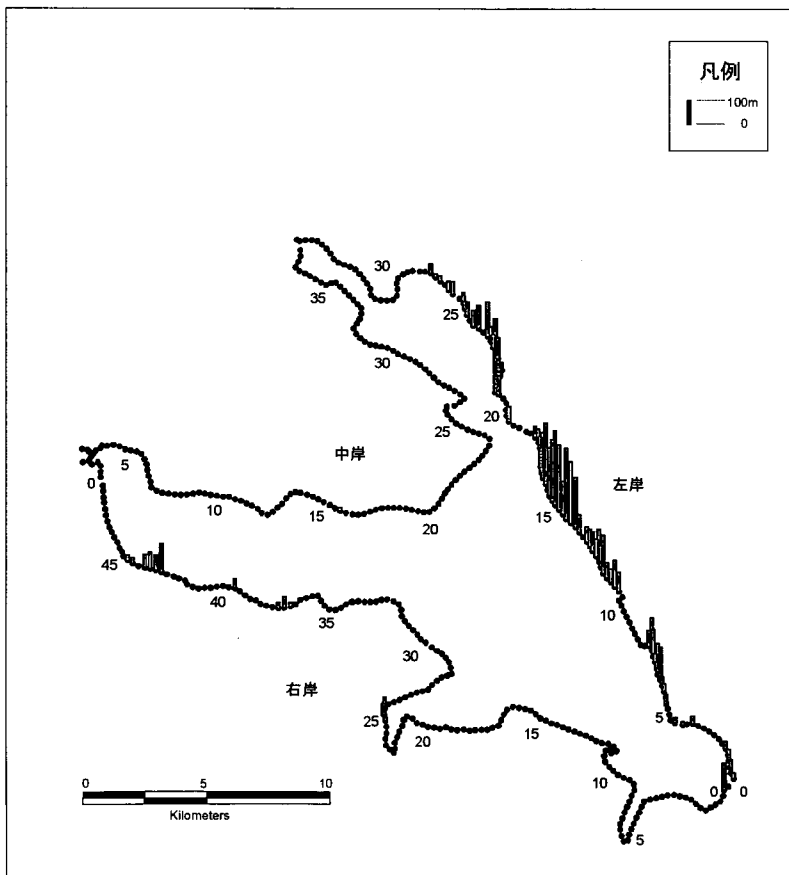

図 1-1 西浦の抽水植物帯幅 (1949 年)

図 1-2 西浦の抽水植物帯幅 (1967 年)

图 1-3 西浦の抽水植物帯幅 (1972 年)

图 1-4 西浦の抽水植物帯幅 (1982 年)

図 1-5 西浦の抽水植物帯幅 (1997 年)

図 1-6 西浦の浮葉植物帯幅 (1972 年)

図 1-7 西浦の浮葉植物帯幅 (1982 年)

図 1-8 西浦の浮葉植物帯幅 (1997 年)

図 1-9 西浦の沈水植物帯幅 (1972 年)

図 1-10 西浦の沈水植物帯幅 (1982 年)

図 1-11 西浦の沈水植物帯幅 (1997 年)

図 1-12 西浦の抽水植物帯の変化幅 (1972~81 年)

図 1-13 西浦の抽水植物帯の変化幅 (1982~97年)

図 1-14 西浦の抽水植物帯の変化幅 (1972~97年)

図 1-15 西浦の抽水植物帯の減少率 (1972~81 年)

図 1-16 西浦の抽水植物帯の減少率 (1982~97 年)

図 1-17 西浦の抽水植物帯の減少率 (1972~97年)

図 1-18 西浦の沈水植物帯の変化幅 (1972~81年)

図 1-19 西浦の沈水植物帯の変化幅 (1982~97 年)

図 1-20 西浦の沈水植物帯の変化幅 (1972~97 年)

図 1-21 西浦の沈水植物帯の減少率 (1972~81 年)

図 1-22 西浦の湖岸勾配

図 1-23 西浦の年間平均有義波高

図 1-24 西浦の最大波高（春期）