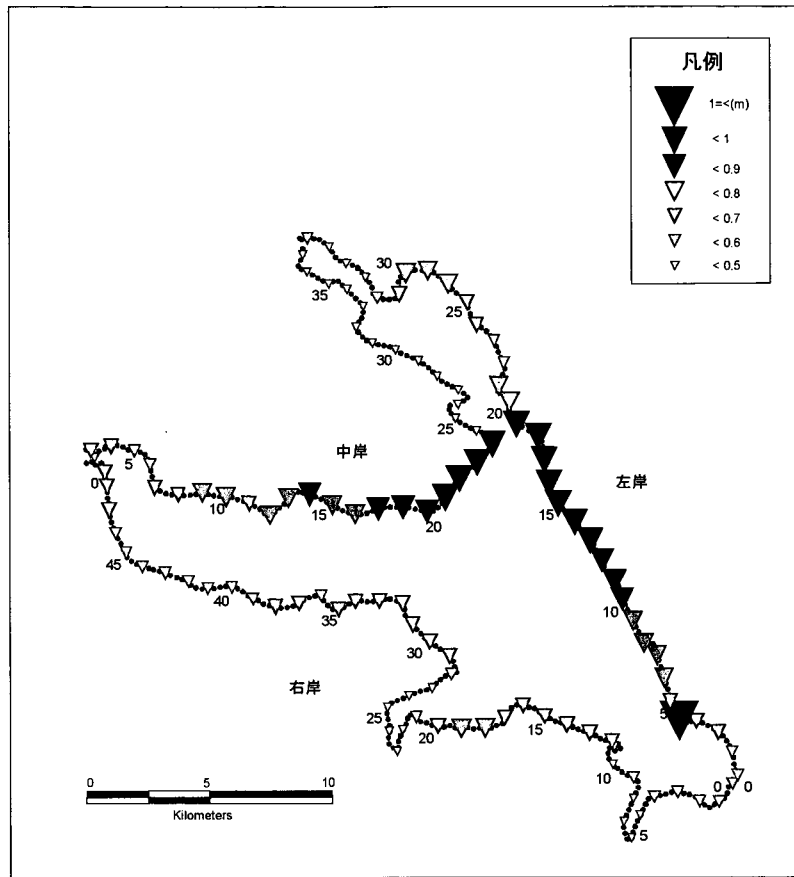

図 1-9 西浦の沈水植物帯幅 (1972 年)

図 1-10 西浦の沈水植物帯幅 (1982 年)

図 1-11 西浦の沈水植物帯幅 (1997 年)

図 1-12 西浦の抽水植物帯の変化幅 (1972~81 年)

図 1-13 西浦の抽水植物帯の変化幅 (1982~97年)

図 1-14 西浦の抽水植物帯の変化幅 (1972~97年)

図 1-15 西浦の抽水植物帯の減少率 (1972~81 年)

図 1-16 西浦の抽水植物帯の減少率 (1982~97 年)

図 1-17 西浦の抽水植物帯の減少率 (1972~97年)

図 1-18 西浦の沈水植物帯の変化幅 (1972~81年)

図 1-19 西浦の沈水植物帯の変化幅 (1982~97 年)

図 1-20 西浦の沈水植物帯の変化幅 (1972~97 年)

図 1-21 西浦の沈水植物帯の減少率 (1972~81 年)

図 1-22 西浦の湖岸勾配

図 1-23 西浦の年間平均有義波高

図 1-24 西浦の最大波高（春期）

図 1-25 西浦の最大波高（夏期）

図 1-26 西浦の最大波高（秋期）

図 1-27 西浦の最大波高（冬期）

図 1-28 西浦の最大波高（年間）

图 1-29 西浦の平均波高（春期）

图 1-30 西浦の平均波高（夏期）

图 1-31 西浦の平均波高 (秋期)

图 1-32 西浦の平均波高 (冬期)