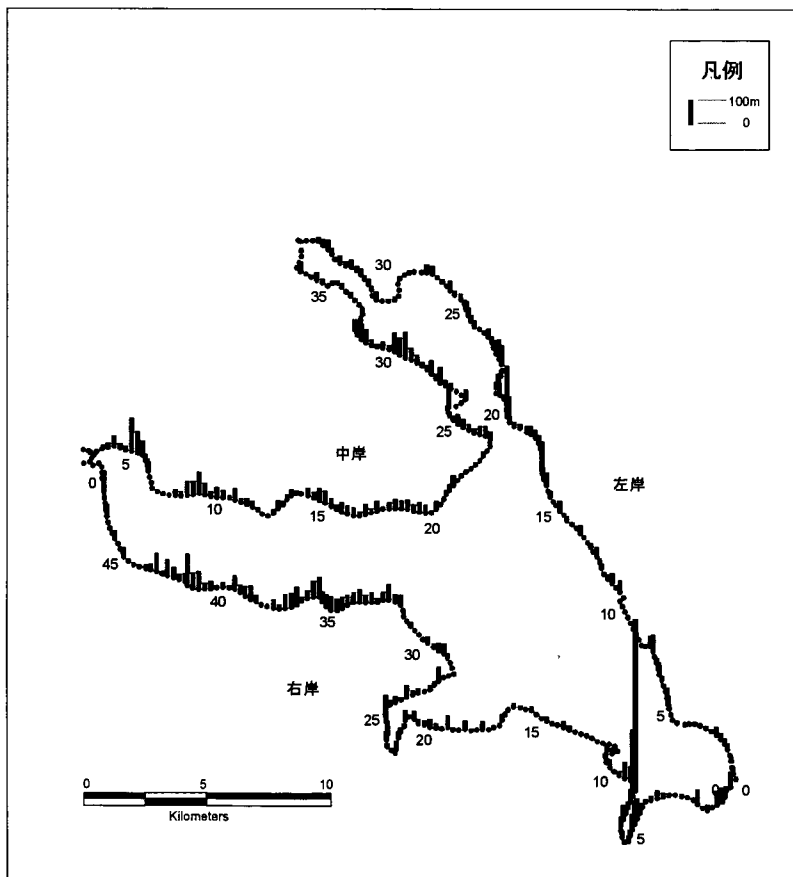

北浦

図 2-1	北浦の抽水植物帯幅 (1949 年)	71
図 2-2	北浦の抽水植物帯幅 (1967 年)	71
図 2-3	北浦の抽水植物帯幅 (1982 年)	71
図 2-4	北浦の抽水植物帯幅 (1997 年)	71
図 2-5	北浦の浮葉植物帯幅 (1982 年)	72
図 2-6	北浦の浮葉植物帯幅 (1997 年)	72
図 2-7	北浦の沈水植物帯幅 (1982 年)	72
図 2-8	北浦の沈水植物帯幅 (1997 年)	72
図 2-9	北浦の抽水植物帯の変化幅 (1967~81 年)	73
図 2-10	北浦の抽水植物帯の変化幅 (1982~97 年)	73
図 2-11	北浦の抽水植物帯の変化幅 (1967~97 年)	73
図 2-12	北浦の抽水植物帯の減少率 (1967~81 年)	73
図 2-13	北浦の抽水植物帯の減少率 (1982~97 年)	74
図 2-14	北浦の抽水植物帯の減少率 (1967~97 年)	74
図 2-15	北浦の湖岸勾配	74
図 2-16	北浦の底質粒径 (60%粒径)	74
図 2-17	北浦の底質粒径 (最大粒径)	75
図 2-18	北浦の年間平均有義波高	75
図 2-19	北浦の堤防の沖出距離 (1967~81 年)	75
図 2-20	北浦の堤防の沖出距離 (1982~97 年)	75
図 2-21	北浦の堤防の沖出距離 (1967~97 年)	76
図 2-22	北浦の流入河川からの距離	76
資料: 解析に用いたデータ (西浦)		77
資料: 解析に用いたデータ (北浦)		96

図 1-1 西浦の抽水植物帯幅 (1949 年)

図 1-2 西浦の抽水植物帯幅 (1967 年)

图 1-3 西浦の抽水植物帯幅 (1972 年)

图 1-4 西浦の抽水植物帯幅 (1982 年)

図 1-5 西浦の抽水植物帯幅 (1997 年)

図 1-6 西浦の浮葉植物帯幅 (1972 年)

図 1-7 西浦の浮葉植物帯幅 (1982 年)

図 1-8 西浦の浮葉植物帯幅 (1997 年)

図 1-9 西浦の沈水植物帯幅 (1972 年)

図 1-10 西浦の沈水植物帯幅 (1982 年)

図 1-11 西浦の沈水植物帯幅 (1997 年)

図 1-12 西浦の抽水植物帯の変化幅 (1972~81 年)

図 1-13 西浦の抽水植物帯の変化幅 (1982~97年)

図 1-14 西浦の抽水植物帯の変化幅 (1972~97年)

図 1-15 西浦の抽水植物帯の減少率 (1972~81 年)

図 1-16 西浦の抽水植物帯の減少率 (1982~97 年)