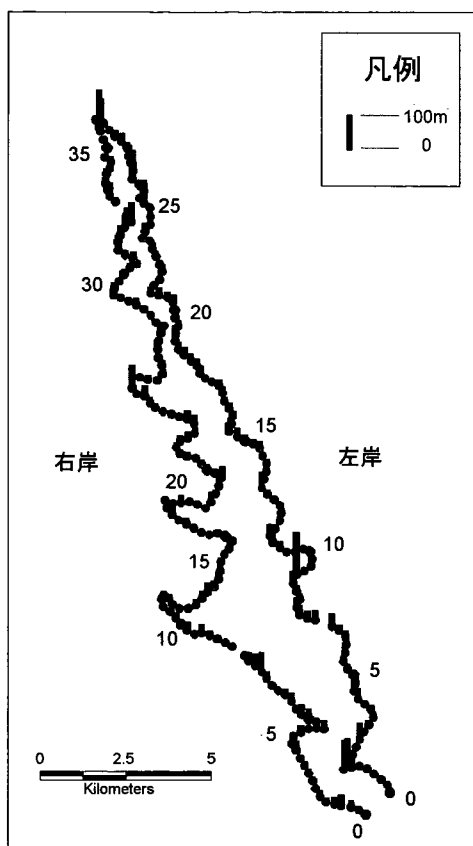

図 1-25 西浦の最大波高（夏期）

図 1-26 西浦の最大波高（秋期）

図 1-27 西浦の最大波高（冬期）

図 1-28 西浦の最大波高（年間）

图 1-29 西浦の平均波高（春期）

图 1-30 西浦の平均波高（夏期）

图 1-31 西浦の平均波高 (秋期)

图 1-32 西浦の平均波高 (冬期)

図 1-33 西浦の平均波高（年間）

図 1-34 西浦の底質粒径（60%粒径）

図 1-35 西浦の底質粒径 (最大粒径)

図 1-36 西浦の堤防の冲出距離 (1972~81年)

図 1-37 西浦の堤防の冲出距離 (1982~97 年)

図 1-38 西浦の堤防の冲出距離 (1972~97 年)

図 1-39 西浦の流入河川からの距離

図 2-1 北浦の抽水植物帯幅 (1949 年)

図 2-2 北浦の抽水植物帯幅 (1967 年)

図 2-3 北浦の抽水植物帯幅 (1982 年)

図 2-4 北浦の抽水植物帯幅 (1997 年)

図 2-5 北浦の浮葉植物帯幅 (1982 年)

図 2-6 北浦の浮葉植物帯幅 (1997 年)

図 2-7 北浦の沈水植物帯幅 (1982 年)

図 2-8 北浦の沈水植物帯幅 (1997 年)

図 2-9 北浦の抽水植物帯の変化幅
(1967~81年)