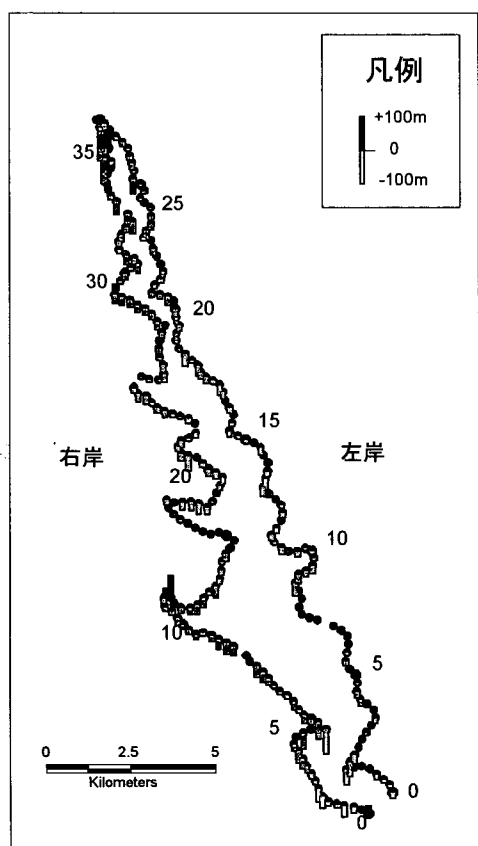

図 1-33 西浦の平均波高（年間）

図 1-34 西浦の底質粒径（60%粒径）

図 1-35 西浦の底質粒径 (最大粒径)

図 1-36 西浦の堤防の冲出距離 (1972~81年)

図 1-37 西浦の堤防の冲出距離 (1982~97 年)

図 1-38 西浦の堤防の冲出距離 (1972~97 年)

図 1-39 西浦の流入河川からの距離

図 2-1 北浦の抽水植物帯幅 (1949 年)

図 2-2 北浦の抽水植物帯幅 (1967 年)

図 2-3 北浦の抽水植物帯幅 (1982 年)

図 2-4 北浦の抽水植物帯幅 (1997 年)

図 2-5 北浦の浮葉植物帯幅 (1982 年)

図 2-6 北浦の浮葉植物帯幅 (1997 年)

図 2-7 北浦の沈水植物帯幅 (1982 年)

図 2-8 北浦の沈水植物帯幅 (1997 年)

図 2-9 北浦の抽水植物帯の変化幅
(1967~81年)

図 2-10 北浦の抽水植物帯の変化幅
(1982~97年)

図 2-11 北浦の抽水植物帯の変化幅
(1967~97年)

図 2-12 北浦の抽水植物帯の減少率
(1967~81年)

図 2-13 北浦の抽水植物帯の減少率 (1982~97年)

図 2-14 北浦の抽水植物帯の減少率 (1967~97年)

図 2-15 北浦の湖岸勾配

図 2-16 北浦の底質粒径 (60%粒径)

図 2-17 北浦の底質粒径（最大粒径）

図 2-18 北浦の年間平均有義波高

図 2-19 北浦の堤防の沖出距離
(1967~81年)

図 2-20 北浦の堤防の沖出距離
(1982~97年)

図 2-21 北浦の堤防の沖出距離
(1967~97年)

図 2-22 北浦の流入河川からの距離

資料:解析に用いたデータ(西浦)

省略名	変数名	対応する図
E49	抽水植物帯幅 (1949年)	図1-1
E67	抽水植物帯幅 (1967年)	図1-2
E72	抽水植物帯幅 (1972年)	図1-3
E82	抽水植物帯幅 (1982年)	図1-4
E97	抽水植物帯幅 (1997年)	図1-5
F72	浮葉植物帯幅 (1972年)	図1-6
F82	浮葉植物帯幅 (1982年)	図1-7
F97	浮葉植物帯幅 (1997年)	図1-8
S72	沈水植物帯幅 (1972年)	図1-9
S82	沈水植物帯幅 (1982年)	図1-10
S97	沈水植物帯幅 (1997年)	図1-11
E72_82	抽水植物帯の変化幅 (1972~81年)	図1-12
E82_97	抽水植物帯の変化幅 (1982~97年)	図1-13
E72_97	抽水植物帯の変化幅 (1972~97年)	図1-14
RE72_82	抽水植物帯の減少率 (1972~81年)	図1-15
RE82_97	抽水植物帯の減少率 (1982~97年)	図1-16
RE72_97	抽水植物帯の減少率 (1972~97年)	図1-17
S72_82	沈水植物帯の変化幅 (1972~81年)	図1-18
S82_97	沈水植物帯の変化幅 (1982~97年)	図1-19
S72_97	沈水植物帯の変化幅 (1972~97年)	図1-20
RS72_82	沈水植物帯の減少率 (1972~81年)	図1-21
Slope	湖岸勾配	図1-22
SWH	年間平均有義波高	図1-23
max_spr	最大波高 (春期)	図1-24
max_sum	最大波高 (夏期)	図1-25
max_aut	最大波高 (秋期)	図1-26
max_win	最大波高 (冬期)	図1-27
max_year	最大波高 (年間)	図1-28
av_spr	平均波高 (春期)	図1-29
av_sum	平均波高 (夏期)	図1-30
av_aut	平均波高 (秋期)	図1-31
av_win	平均波高 (冬期)	図1-32
av_year	平均波高 (年間)	図1-33
Tei60	底質粒径 (60%粒径)	図1-34
TeiMax	底質粒径 (最大粒径)	図1-35
Oki82	堤防の沖出距離 (1972~81年)	図1-36
Oki97	堤防の沖出距離 (1982~97年)	図1-37
Oki	堤防の沖出距離 (1972~97年)	図1-38
River	流入河川からの距離	図1-39