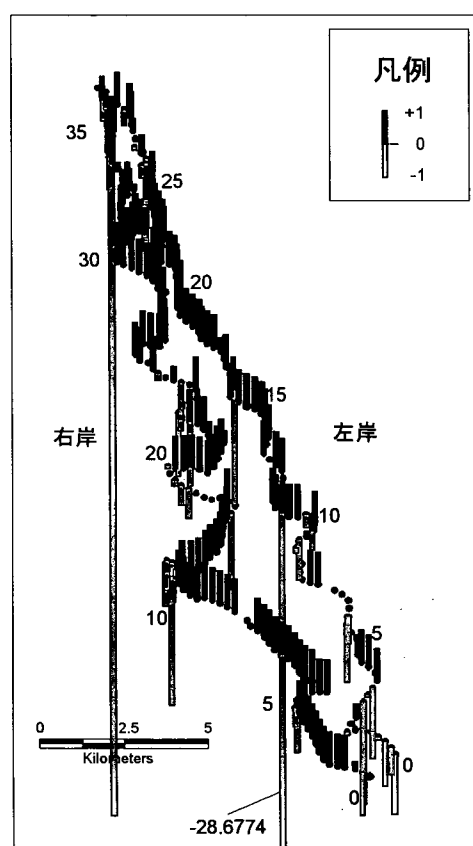

図 2-2 北浦の抽水植物帯幅 (1967 年)

図 2-3 北浦の抽水植物帯幅 (1982 年)

図 2-4 北浦の抽水植物帯幅 (1997 年)

図 2-5 北浦の浮葉植物帯幅 (1982 年)

図 2-6 北浦の浮葉植物帯幅 (1997 年)

図 2-7 北浦の沈水植物帯幅 (1982 年)

図 2-8 北浦の沈水植物帯幅 (1997 年)

図 2-9 北浦の抽水植物帯の変化幅
(1967~81年)

図 2-10 北浦の抽水植物帯の変化幅
(1982~97年)

図 2-11 北浦の抽水植物帯の変化幅
(1967~97年)

図 2-12 北浦の抽水植物帯の減少率
(1967~81年)

図 2-13 北浦の抽水植物帯の減少率 (1982~97年)

図 2-14 北浦の抽水植物帯の減少率 (1967~97年)

図 2-15 北浦の湖岸勾配

図 2-16 北浦の底質粒径 (60%粒径)

図 2-17 北浦の底質粒径（最大粒径）

図 2-18 北浦の年間平均有義波高

図 2-19 北浦の堤防の沖出距離
(1967~81年)

図 2-20 北浦の堤防の沖出距離
(1982~97年)

図 2-21 北浦の堤防の沖出距離
(1967~97年)

図 2-22 北浦の流入河川からの距離

資料:解析に用いたデータ(西浦)

省略名	変数名	対応する図
E49	抽水植物帯幅 (1949年)	図1-1
E67	抽水植物帯幅 (1967年)	図1-2
E72	抽水植物帯幅 (1972年)	図1-3
E82	抽水植物帯幅 (1982年)	図1-4
E97	抽水植物帯幅 (1997年)	図1-5
F72	浮葉植物帯幅 (1972年)	図1-6
F82	浮葉植物帯幅 (1982年)	図1-7
F97	浮葉植物帯幅 (1997年)	図1-8
S72	沈水植物帯幅 (1972年)	図1-9
S82	沈水植物帯幅 (1982年)	図1-10
S97	沈水植物帯幅 (1997年)	図1-11
E72_82	抽水植物帯の変化幅 (1972~81年)	図1-12
E82_97	抽水植物帯の変化幅 (1982~97年)	図1-13
E72_97	抽水植物帯の変化幅 (1972~97年)	図1-14
RE72_82	抽水植物帯の減少率 (1972~81年)	図1-15
RE82_97	抽水植物帯の減少率 (1982~97年)	図1-16
RE72_97	抽水植物帯の減少率 (1972~97年)	図1-17
S72_82	沈水植物帯の変化幅 (1972~81年)	図1-18
S82_97	沈水植物帯の変化幅 (1982~97年)	図1-19
S72_97	沈水植物帯の変化幅 (1972~97年)	図1-20
RS72_82	沈水植物帯の減少率 (1972~81年)	図1-21
Slope	湖岸勾配	図1-22
SWH	年間平均有義波高	図1-23
max_spr	最大波高 (春期)	図1-24
max_sum	最大波高 (夏期)	図1-25
max_aut	最大波高 (秋期)	図1-26
max_win	最大波高 (冬期)	図1-27
max_year	最大波高 (年間)	図1-28
av_spr	平均波高 (春期)	図1-29
av_sum	平均波高 (夏期)	図1-30
av_aut	平均波高 (秋期)	図1-31
av_win	平均波高 (冬期)	図1-32
av_year	平均波高 (年間)	図1-33
Tei60	底質粒径 (60%粒径)	図1-34
TeiMax	底質粒径 (最大粒径)	図1-35
Oki82	堤防の沖出距離 (1972~81年)	図1-36
Oki97	堤防の沖出距離 (1982~97年)	図1-37
Oki	堤防の沖出距離 (1972~97年)	図1-38
River	流入河川からの距離	図1-39