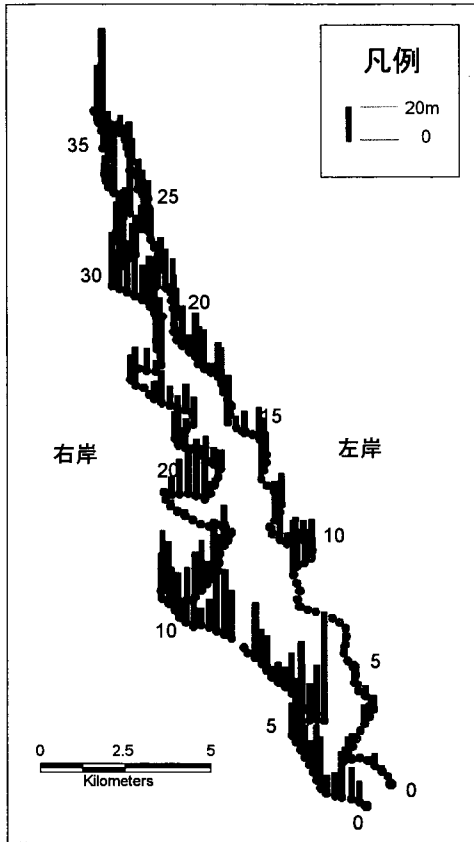

図 2-10 北浦の抽水植物帯の変化幅
(1982~97年)

図 2-11 北浦の抽水植物帯の変化幅
(1967~97年)

図 2-12 北浦の抽水植物帯の減少率
(1967~81年)

図 2-13 北浦の抽水植物帯の減少率 (1982~97年)

図 2-14 北浦の抽水植物帯の減少率 (1967~97年)

図 2-15 北浦の湖岸勾配

図 2-16 北浦の底質粒径 (60%粒径)

図 2-17 北浦の底質粒径（最大粒径）

図 2-18 北浦の年間平均有義波高

図 2-19 北浦の堤防の沖出距離
(1967~81年)

図 2-20 北浦の堤防の沖出距離
(1982~97年)

図 2-21 北浦の堤防の沖出距離
(1967~97年)

図 2-22 北浦の流入河川からの距離

資料:解析に用いたデータ(西浦)

省略名	変数名	対応する図
E49	抽水植物帯幅 (1949年)	図1-1
E67	抽水植物帯幅 (1967年)	図1-2
E72	抽水植物帯幅 (1972年)	図1-3
E82	抽水植物帯幅 (1982年)	図1-4
E97	抽水植物帯幅 (1997年)	図1-5
F72	浮葉植物帯幅 (1972年)	図1-6
F82	浮葉植物帯幅 (1982年)	図1-7
F97	浮葉植物帯幅 (1997年)	図1-8
S72	沈水植物帯幅 (1972年)	図1-9
S82	沈水植物帯幅 (1982年)	図1-10
S97	沈水植物帯幅 (1997年)	図1-11
E72_82	抽水植物帯の変化幅 (1972~81年)	図1-12
E82_97	抽水植物帯の変化幅 (1982~97年)	図1-13
E72_97	抽水植物帯の変化幅 (1972~97年)	図1-14
RE72_82	抽水植物帯の減少率 (1972~81年)	図1-15
RE82_97	抽水植物帯の減少率 (1982~97年)	図1-16
RE72_97	抽水植物帯の減少率 (1972~97年)	図1-17
S72_82	沈水植物帯の変化幅 (1972~81年)	図1-18
S82_97	沈水植物帯の変化幅 (1982~97年)	図1-19
S72_97	沈水植物帯の変化幅 (1972~97年)	図1-20
RS72_82	沈水植物帯の減少率 (1972~81年)	図1-21
Slope	湖岸勾配	図1-22
SWH	年間平均有義波高	図1-23
max_spr	最大波高 (春期)	図1-24
max_sum	最大波高 (夏期)	図1-25
max_aut	最大波高 (秋期)	図1-26
max_win	最大波高 (冬期)	図1-27
max_year	最大波高 (年間)	図1-28
av_spr	平均波高 (春期)	図1-29
av_sum	平均波高 (夏期)	図1-30
av_aut	平均波高 (秋期)	図1-31
av_win	平均波高 (冬期)	図1-32
av_year	平均波高 (年間)	図1-33
Tei60	底質粒径 (60%粒径)	図1-34
TeiMax	底質粒径 (最大粒径)	図1-35
Oki82	堤防の沖出距離 (1972~81年)	図1-36
Oki97	堤防の沖出距離 (1982~97年)	図1-37
Oki	堤防の沖出距離 (1972~97年)	図1-38
River	流入河川からの距離	図1-39