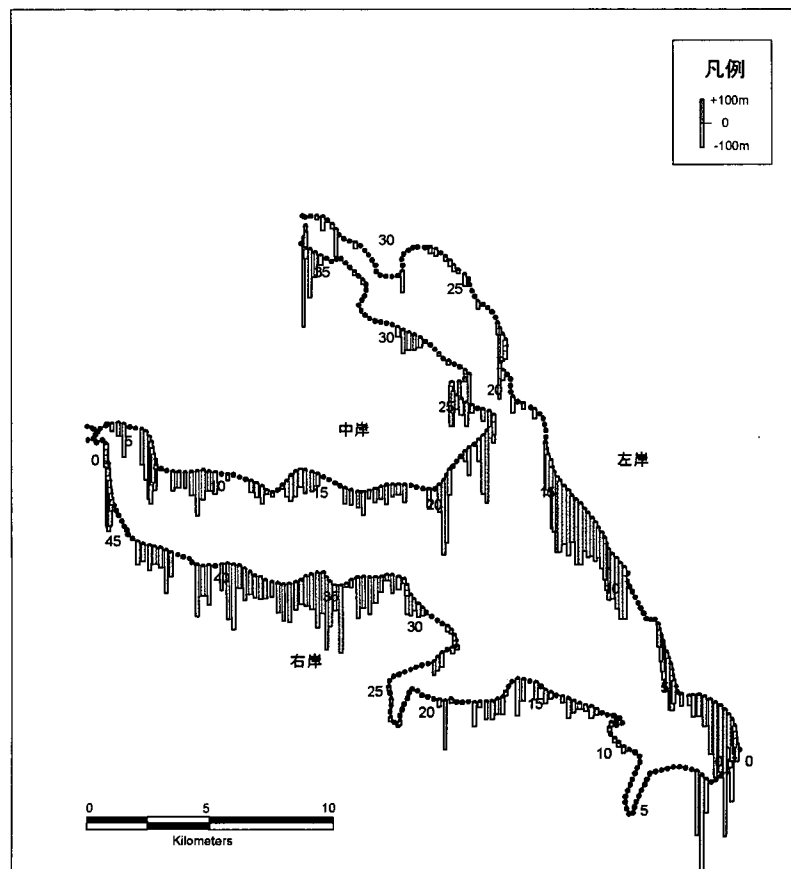

図 1-9 西浦の沈水植物帯幅 (1972 年)

図 1-10 西浦の沈水植物帯幅 (1982 年)

図 1-11 西浦の沈水植物帯幅 (1997 年)

図 1-12 西浦の抽水植物帯の変化幅 (1972~81 年)

図 1-13 西浦の抽水植物帯の変化幅 (1982~97年)

図 1-14 西浦の抽水植物帯の変化幅 (1972~97年)

図 1-15 西浦の抽水植物帯の減少率 (1972~81 年)

図 1-16 西浦の抽水植物帯の減少率 (1982~97 年)

図 1-17 西浦の抽水植物帯の減少率 (1972~97年)

図 1-18 西浦の沈水植物帯の変化幅 (1972~81年)

図 1-19 西浦の沈水植物帯の変化幅 (1982~97 年)

図 1-20 西浦の沈水植物帯の変化幅 (1972~97 年)

図 1-21 西浦の沈水植物帯の減少率 (1972~81 年)

図 1-22 西浦の湖岸勾配

図 1-23 西浦の年間平均有義波高

図 1-24 西浦の最大波高（春期）

図 1-25 西浦の最大波高（夏期）

図 1-26 西浦の最大波高（秋期）

図 1-27 西浦の最大波高（冬期）

図 1-28 西浦の最大波高（年間）

图 1-29 西浦の平均波高（春期）

图 1-30 西浦の平均波高（夏期）

图 1-31 西浦の平均波高 (秋期)

图 1-32 西浦の平均波高 (冬期)