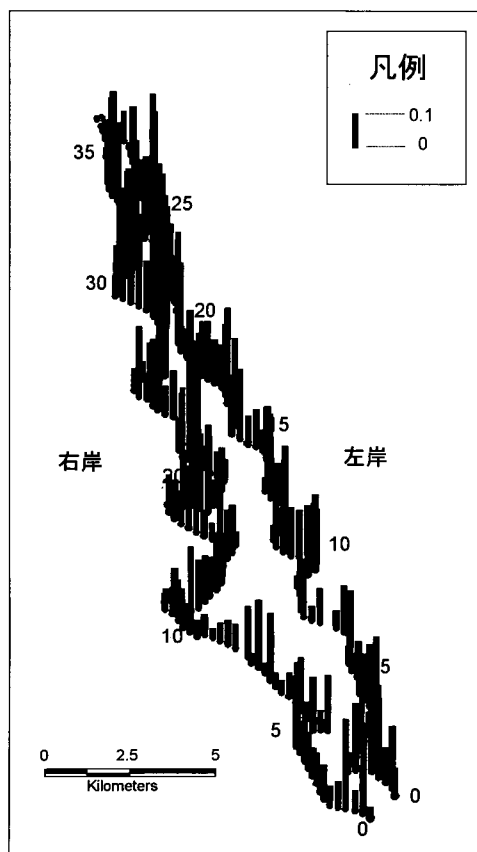

図 1-33 西浦の平均波高（年間）

図 1-34 西浦の底質粒径（60%粒径）

図 1-35 西浦の底質粒径 (最大粒径)

図 1-36 西浦の堤防の冲出距離 (1972~81年)

図 1-37 西浦の堤防の冲出距離 (1982~97 年)

図 1-38 西浦の堤防の冲出距離 (1972~97 年)

図 1-39 西浦の流入河川からの距離

図 2-1 北浦の抽水植物帯幅 (1949 年)

図 2-2 北浦の抽水植物帯幅 (1967 年)

図 2-3 北浦の抽水植物帯幅 (1982 年)

図 2-4 北浦の抽水植物帯幅 (1997 年)

図 2-5 北浦の浮葉植物帯幅 (1982 年)

図 2-6 北浦の浮葉植物帯幅 (1997 年)

図 2-7 北浦の沈水植物帯幅 (1982 年)

図 2-8 北浦の沈水植物帯幅 (1997 年)

図 2-9 北浦の抽水植物帯の変化幅
(1967~81年)

図 2-10 北浦の抽水植物帯の変化幅
(1982~97年)

図 2-11 北浦の抽水植物帯の変化幅
(1967~97年)

図 2-12 北浦の抽水植物帯の減少率
(1967~81年)

図 2-13 北浦の抽水植物帯の減少率 (1982~97年)

図 2-14 北浦の抽水植物帯の減少率 (1967~97年)

図 2-15 北浦の湖岸勾配

図 2-16 北浦の底質粒径 (60%粒径)

図 2-17 北浦の底質粒径（最大粒径）

図 2-18 北浦の年間平均有義波高

図 2-19 北浦の堤防の沖出距離
(1967~81年)

図 2-20 北浦の堤防の沖出距離
(1982~97年)

図 2-21 北浦の堤防の沖出距離
(1967~97年)

図 2-22 北浦の流入河川からの距離

資料:解析に用いたデータ(西浦)

省略名	変数名	対応する図
E49	抽水植物帯幅 (1949年)	図1-1
E67	抽水植物帯幅 (1967年)	図1-2
E72	抽水植物帯幅 (1972年)	図1-3
E82	抽水植物帯幅 (1982年)	図1-4
E97	抽水植物帯幅 (1997年)	図1-5
F72	浮葉植物帯幅 (1972年)	図1-6
F82	浮葉植物帯幅 (1982年)	図1-7
F97	浮葉植物帯幅 (1997年)	図1-8
S72	沈水植物帯幅 (1972年)	図1-9
S82	沈水植物帯幅 (1982年)	図1-10
S97	沈水植物帯幅 (1997年)	図1-11
E72_82	抽水植物帯の変化幅 (1972~81年)	図1-12
E82_97	抽水植物帯の変化幅 (1982~97年)	図1-13
E72_97	抽水植物帯の変化幅 (1972~97年)	図1-14
RE72_82	抽水植物帯の減少率 (1972~81年)	図1-15
RE82_97	抽水植物帯の減少率 (1982~97年)	図1-16
RE72_97	抽水植物帯の減少率 (1972~97年)	図1-17
S72_82	沈水植物帯の変化幅 (1972~81年)	図1-18
S82_97	沈水植物帯の変化幅 (1982~97年)	図1-19
S72_97	沈水植物帯の変化幅 (1972~97年)	図1-20
RS72_82	沈水植物帯の減少率 (1972~81年)	図1-21
Slope	湖岸勾配	図1-22
SWH	年間平均有義波高	図1-23
max_spr	最大波高 (春期)	図1-24
max_sum	最大波高 (夏期)	図1-25
max_aut	最大波高 (秋期)	図1-26
max_win	最大波高 (冬期)	図1-27
max_year	最大波高 (年間)	図1-28
av_spr	平均波高 (春期)	図1-29
av_sum	平均波高 (夏期)	図1-30
av_aut	平均波高 (秋期)	図1-31
av_win	平均波高 (冬期)	図1-32
av_year	平均波高 (年間)	図1-33
Tei60	底質粒径 (60%粒径)	図1-34
TeiMax	底質粒径 (最大粒径)	図1-35
Oki82	堤防の沖出距離 (1972~81年)	図1-36
Oki97	堤防の沖出距離 (1982~97年)	図1-37
Oki	堤防の沖出距離 (1972~97年)	図1-38
River	流入河川からの距離	図1-39