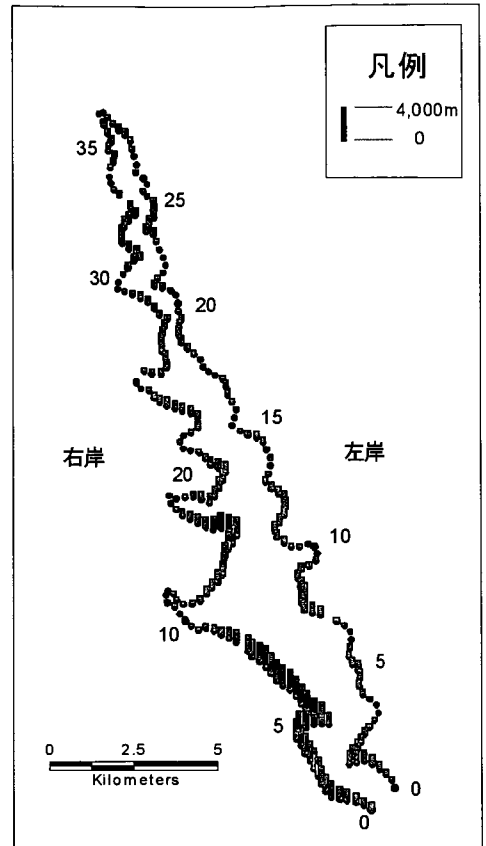

図 2-2 北浦の抽水植物帯幅 (1967 年)

図 2-3 北浦の抽水植物帯幅 (1982 年)

図 2-4 北浦の抽水植物帯幅 (1997 年)

図 2-5 北浦の浮葉植物帯幅 (1982 年)

図 2-6 北浦の浮葉植物帯幅 (1997 年)

図 2-7 北浦の沈水植物帯幅 (1982 年)

図 2-8 北浦の沈水植物帯幅 (1997 年)

図 2-9 北浦の抽水植物帯の変化幅
(1967~81年)

図 2-10 北浦の抽水植物帯の変化幅
(1982~97年)

図 2-11 北浦の抽水植物帯の変化幅
(1967~97年)

図 2-12 北浦の抽水植物帯の減少率
(1967~81年)

図 2-13 北浦の抽水植物帯の減少率 (1982~97年)

図 2-14 北浦の抽水植物帯の減少率 (1967~97年)

図 2-15 北浦の湖岸勾配

図 2-16 北浦の底質粒径 (60%粒径)

図 2-17 北浦の底質粒径（最大粒径）

図 2-18 北浦の年間平均有義波高

図 2-19 北浦の堤防の沖出距離
(1967~81年)

図 2-20 北浦の堤防の沖出距離
(1982~97年)

図 2-21 北浦の堤防の沖出距離
(1967~97年)

図 2-22 北浦の流入河川からの距離

資料:解析に用いたデータ(西浦)

省略名	変数名	対応する図
E49	抽水植物帯幅 (1949年)	図1-1
E67	抽水植物帯幅 (1967年)	図1-2
E72	抽水植物帯幅 (1972年)	図1-3
E82	抽水植物帯幅 (1982年)	図1-4
E97	抽水植物帯幅 (1997年)	図1-5
F72	浮葉植物帯幅 (1972年)	図1-6
F82	浮葉植物帯幅 (1982年)	図1-7
F97	浮葉植物帯幅 (1997年)	図1-8
S72	沈水植物帯幅 (1972年)	図1-9
S82	沈水植物帯幅 (1982年)	図1-10
S97	沈水植物帯幅 (1997年)	図1-11
E72_82	抽水植物帯の変化幅 (1972~81年)	図1-12
E82_97	抽水植物帯の変化幅 (1982~97年)	図1-13
E72_97	抽水植物帯の変化幅 (1972~97年)	図1-14
RE72_82	抽水植物帯の減少率 (1972~81年)	図1-15
RE82_97	抽水植物帯の減少率 (1982~97年)	図1-16
RE72_97	抽水植物帯の減少率 (1972~97年)	図1-17
S72_82	沈水植物帯の変化幅 (1972~81年)	図1-18
S82_97	沈水植物帯の変化幅 (1982~97年)	図1-19
S72_97	沈水植物帯の変化幅 (1972~97年)	図1-20
RS72_82	沈水植物帯の減少率 (1972~81年)	図1-21
Slope	湖岸勾配	図1-22
SWH	年間平均有義波高	図1-23
max_spr	最大波高 (春期)	図1-24
max_sum	最大波高 (夏期)	図1-25
max_aut	最大波高 (秋期)	図1-26
max_win	最大波高 (冬期)	図1-27
max_year	最大波高 (年間)	図1-28
av_spr	平均波高 (春期)	図1-29
av_sum	平均波高 (夏期)	図1-30
av_aut	平均波高 (秋期)	図1-31
av_win	平均波高 (冬期)	図1-32
av_year	平均波高 (年間)	図1-33
Tei60	底質粒径 (60%粒径)	図1-34
TeiMax	底質粒径 (最大粒径)	図1-35
Oki82	堤防の沖出距離 (1972~81年)	図1-36
Oki97	堤防の沖出距離 (1982~97年)	図1-37
Oki	堤防の沖出距離 (1972~97年)	図1-38
River	流入河川からの距離	図1-39