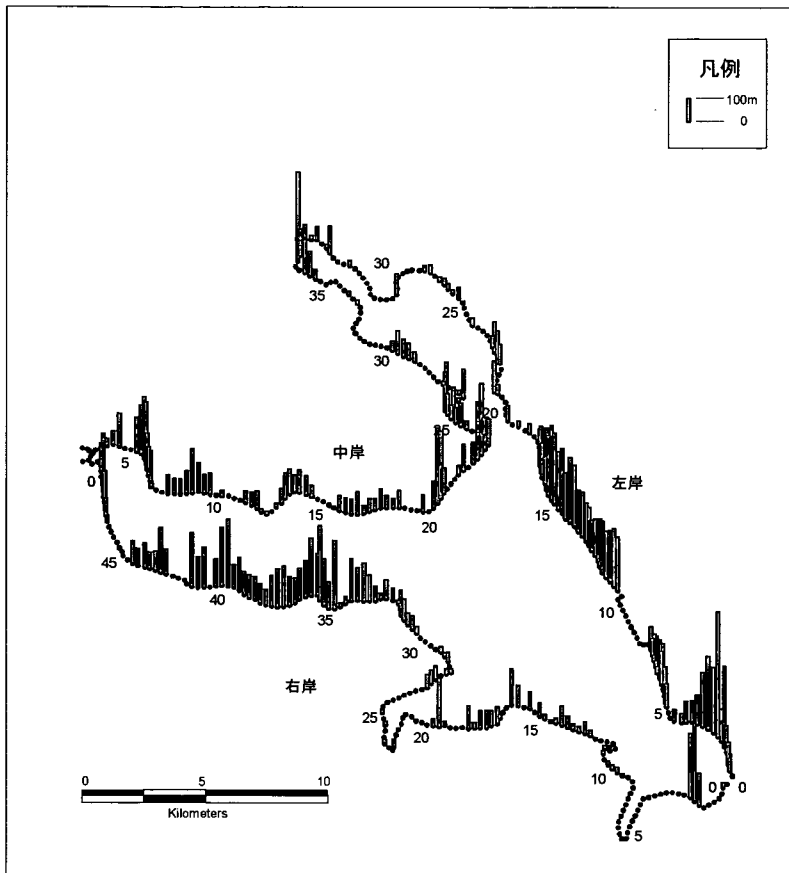

北浦

図 2-1	北浦の抽水植物帯幅 (1949 年)	71
図 2-2	北浦の抽水植物帯幅 (1967 年)	71
図 2-3	北浦の抽水植物帯幅 (1982 年)	71
図 2-4	北浦の抽水植物帯幅 (1997 年)	71
図 2-5	北浦の浮葉植物帯幅 (1982 年)	72
図 2-6	北浦の浮葉植物帯幅 (1997 年)	72
図 2-7	北浦の沈水植物帯幅 (1982 年)	72
図 2-8	北浦の沈水植物帯幅 (1997 年)	72
図 2-9	北浦の抽水植物帯の変化幅 (1967~81 年)	73
図 2-10	北浦の抽水植物帯の変化幅 (1982~97 年)	73
図 2-11	北浦の抽水植物帯の変化幅 (1967~97 年)	73
図 2-12	北浦の抽水植物帯の減少率 (1967~81 年)	73
図 2-13	北浦の抽水植物帯の減少率 (1982~97 年)	74
図 2-14	北浦の抽水植物帯の減少率 (1967~97 年)	74
図 2-15	北浦の湖岸勾配	74
図 2-16	北浦の底質粒径 (60%粒径)	74
図 2-17	北浦の底質粒径 (最大粒径)	75
図 2-18	北浦の年間平均有義波高	75
図 2-19	北浦の堤防の沖出距離 (1967~81 年)	75
図 2-20	北浦の堤防の沖出距離 (1982~97 年)	75
図 2-21	北浦の堤防の沖出距離 (1967~97 年)	76
図 2-22	北浦の流入河川からの距離	76
資料: 解析に用いたデータ (西浦)		77
資料: 解析に用いたデータ (北浦)		96

図 1-1 西浦の抽水植物帯幅 (1949 年)

図 1-2 西浦の抽水植物帯幅 (1967 年)

图 1-3 西浦の抽水植物帯幅 (1972 年)

图 1-4 西浦の抽水植物帯幅 (1982 年)

図 1-5 西浦の抽水植物帯幅 (1997 年)

図 1-6 西浦の浮葉植物帯幅 (1972 年)

図 1-7 西浦の浮葉植物帯幅 (1982 年)

図 1-8 西浦の浮葉植物帯幅 (1997 年)

図 1-9 西浦の沈水植物帯幅 (1972 年)

図 1-10 西浦の沈水植物帯幅 (1982 年)

図 1-11 西浦の沈水植物帯幅 (1997 年)

図 1-12 西浦の抽水植物帯の変化幅 (1972~81 年)

図 1-13 西浦の抽水植物帯の変化幅 (1982~97年)

図 1-14 西浦の抽水植物帯の変化幅 (1972~97年)

図 1-15 西浦の抽水植物帯の減少率 (1972~81 年)

図 1-16 西浦の抽水植物帯の減少率 (1982~97 年)

図 1-17 西浦の抽水植物帯の減少率 (1972~97年)

図 1-18 西浦の沈水植物帯の変化幅 (1972~81年)

図 1-19 西浦の沈水植物帯の変化幅 (1982~97 年)

図 1-20 西浦の沈水植物帯の変化幅 (1972~97 年)

図 1-21 西浦の沈水植物帯の減少率 (1972~81 年)

図 1-22 西浦の湖岸勾配

図 1-23 西浦の年間平均有義波高

図 1-24 西浦の最大波高（春期）