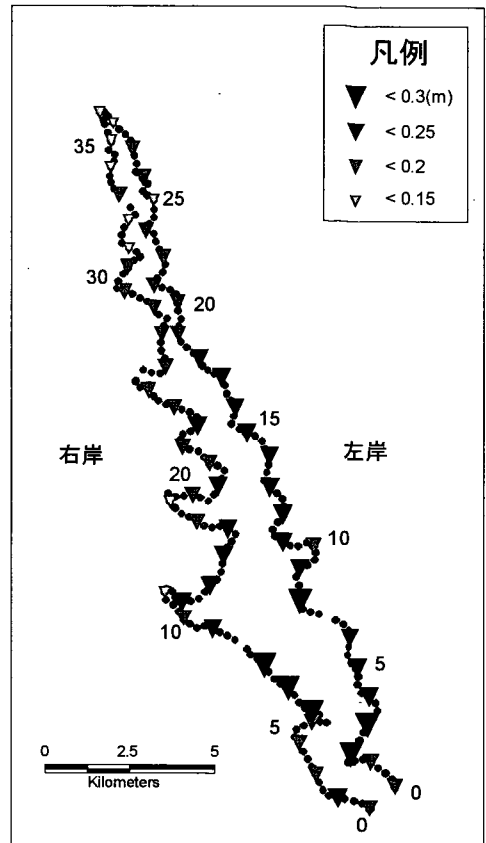

図 2-2 北浦の抽水植物帯幅 (1967 年)

図 2-3 北浦の抽水植物帯幅 (1982 年)

図 2-4 北浦の抽水植物帯幅 (1997 年)

図 2-5 北浦の浮葉植物帯幅 (1982 年)

図 2-6 北浦の浮葉植物帯幅 (1997 年)

図 2-7 北浦の沈水植物帯幅 (1982 年)

図 2-8 北浦の沈水植物帯幅 (1997 年)

図 2-9 北浦の抽水植物帯の変化幅
(1967~81年)

図 2-10 北浦の抽水植物帯の変化幅
(1982~97年)

図 2-11 北浦の抽水植物帯の変化幅
(1967~97年)

図 2-12 北浦の抽水植物帯の減少率
(1967~81年)

図 2-13 北浦の抽水植物帯の減少率 (1982~97年)

図 2-14 北浦の抽水植物帯の減少率 (1967~97年)

図 2-15 北浦の湖岸勾配

図 2-16 北浦の底質粒径 (60%粒径)

図 2-17 北浦の底質粒径（最大粒径）

図 2-18 北浦の年間平均有義波高

図 2-19 北浦の堤防の沖出距離
(1967~81年)

図 2-20 北浦の堤防の沖出距離
(1982~97年)

図 2-21 北浦の堤防の沖出距離
(1967~97年)

図 2-22 北浦の流入河川からの距離

資料:解析に用いたデータ(西浦)

省略名	変数名	対応する図
E49	抽水植物帯幅 (1949年)	図1-1
E67	抽水植物帯幅 (1967年)	図1-2
E72	抽水植物帯幅 (1972年)	図1-3
E82	抽水植物帯幅 (1982年)	図1-4
E97	抽水植物帯幅 (1997年)	図1-5
F72	浮葉植物帯幅 (1972年)	図1-6
F82	浮葉植物帯幅 (1982年)	図1-7
F97	浮葉植物帯幅 (1997年)	図1-8
S72	沈水植物帯幅 (1972年)	図1-9
S82	沈水植物帯幅 (1982年)	図1-10
S97	沈水植物帯幅 (1997年)	図1-11
E72_82	抽水植物帯の変化幅 (1972~81年)	図1-12
E82_97	抽水植物帯の変化幅 (1982~97年)	図1-13
E72_97	抽水植物帯の変化幅 (1972~97年)	図1-14
RE72_82	抽水植物帯の減少率 (1972~81年)	図1-15
RE82_97	抽水植物帯の減少率 (1982~97年)	図1-16
RE72_97	抽水植物帯の減少率 (1972~97年)	図1-17
S72_82	沈水植物帯の変化幅 (1972~81年)	図1-18
S82_97	沈水植物帯の変化幅 (1982~97年)	図1-19
S72_97	沈水植物帯の変化幅 (1972~97年)	図1-20
RS72_82	沈水植物帯の減少率 (1972~81年)	図1-21
Slope	湖岸勾配	図1-22
SWH	年間平均有義波高	図1-23
max_spr	最大波高 (春期)	図1-24
max_sum	最大波高 (夏期)	図1-25
max_aut	最大波高 (秋期)	図1-26
max_win	最大波高 (冬期)	図1-27
max_year	最大波高 (年間)	図1-28
av_spr	平均波高 (春期)	図1-29
av_sum	平均波高 (夏期)	図1-30
av_aut	平均波高 (秋期)	図1-31
av_win	平均波高 (冬期)	図1-32
av_year	平均波高 (年間)	図1-33
Tei60	底質粒径 (60%粒径)	図1-34
TeiMax	底質粒径 (最大粒径)	図1-35
Oki82	堤防の沖出距離 (1972~81年)	図1-36
Oki97	堤防の沖出距離 (1982~97年)	図1-37
Oki	堤防の沖出距離 (1972~97年)	図1-38
River	流入河川からの距離	図1-39