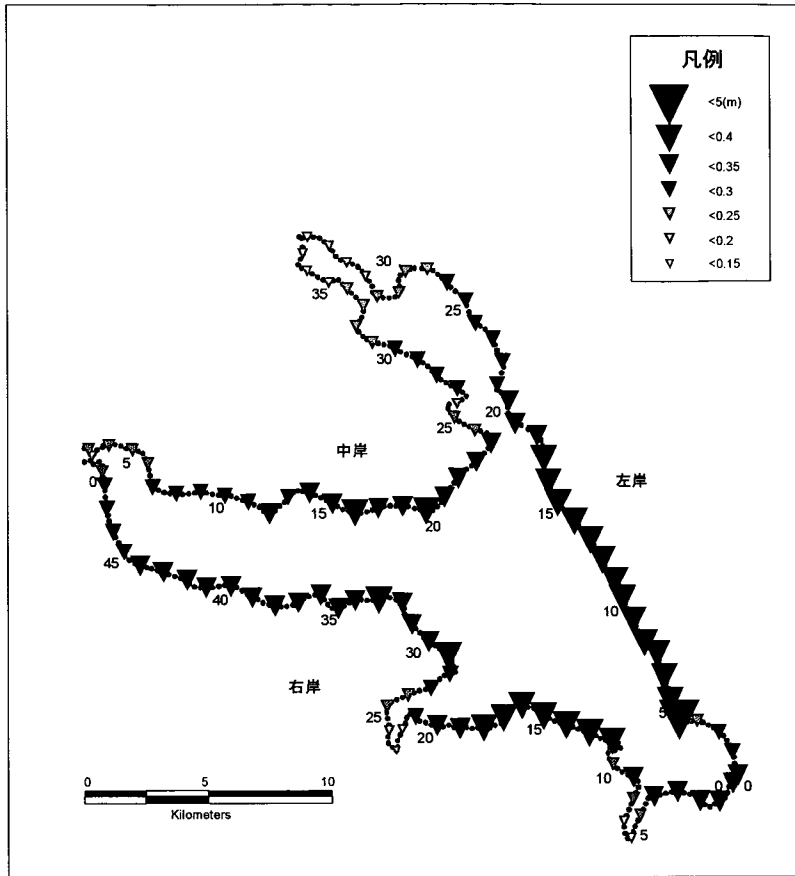

図 1-9 西浦の沈水植物帯幅 (1972 年)

図 1-10 西浦の沈水植物帯幅 (1982 年)

図 1-11 西浦の沈水植物帯幅 (1997 年)

図 1-12 西浦の抽水植物帯の変化幅 (1972~81 年)

図 1-13 西浦の抽水植物帯の変化幅 (1982~97年)

図 1-14 西浦の抽水植物帯の変化幅 (1972~97年)

図 1-15 西浦の抽水植物帯の減少率 (1972~81 年)

図 1-16 西浦の抽水植物帯の減少率 (1982~97 年)

図 1-17 西浦の抽水植物帯の減少率 (1972~97年)

図 1-18 西浦の沈水植物帯の変化幅 (1972~81年)

図 1-19 西浦の沈水植物帯の変化幅 (1982~97 年)

図 1-20 西浦の沈水植物帯の変化幅 (1972~97 年)

図 1-21 西浦の沈水植物帯の減少率 (1972~81 年)

図 1-22 西浦の湖岸勾配

図 1-23 西浦の年間平均有義波高

図 1-24 西浦の最大波高（春期）

図 1-25 西浦の最大波高（夏期）

図 1-26 西浦の最大波高（秋期）

図 1-27 西浦の最大波高（冬期）

図 1-28 西浦の最大波高（年間）

图 1-29 西浦の平均波高（春期）

图 1-30 西浦の平均波高（夏期）

图 1-31 西浦の平均波高 (秋期)

图 1-32 西浦の平均波高 (冬期)