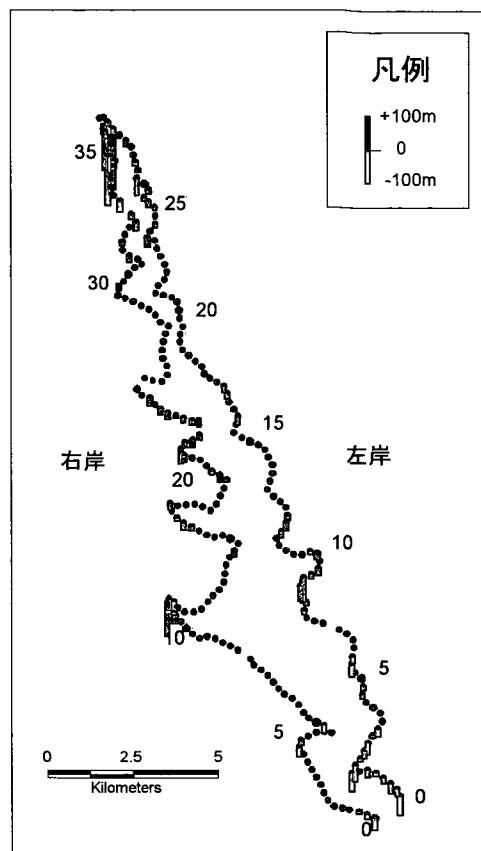

図 1-33 西浦の平均波高（年間）

図 1-34 西浦の底質粒径（60%粒径）

図 1-35 西浦の底質粒径 (最大粒径)

図 1-36 西浦の堤防の冲出距離 (1972~81年)

図 1-37 西浦の堤防の冲出距離 (1982~97 年)

図 1-38 西浦の堤防の冲出距離 (1972~97 年)

図 1-39 西浦の流入河川からの距離

図 2-1 北浦の抽水植物帯幅 (1949 年)

図 2-2 北浦の抽水植物帯幅 (1967 年)

図 2-3 北浦の抽水植物帯幅 (1982 年)

図 2-4 北浦の抽水植物帯幅 (1997 年)

図 2-5 北浦の浮葉植物帯幅 (1982 年)

図 2-6 北浦の浮葉植物帯幅 (1997 年)

図 2-7 北浦の沈水植物帯幅 (1982 年)

図 2-8 北浦の沈水植物帯幅 (1997 年)

図 2-9 北浦の抽水植物帯の変化幅
(1967~81年)

図 2-10 北浦の抽水植物帯の変化幅
(1982~97年)

図 2-11 北浦の抽水植物帯の変化幅
(1967~97年)

図 2-12 北浦の抽水植物帯の減少率
(1967~81年)

図 2-13 北浦の抽水植物帯の減少率 (1982~97年)

図 2-14 北浦の抽水植物帯の減少率 (1967~97年)

図 2-15 北浦の湖岸勾配

図 2-16 北浦の底質粒径 (60%粒径)

図 2-17 北浦の底質粒径（最大粒径）