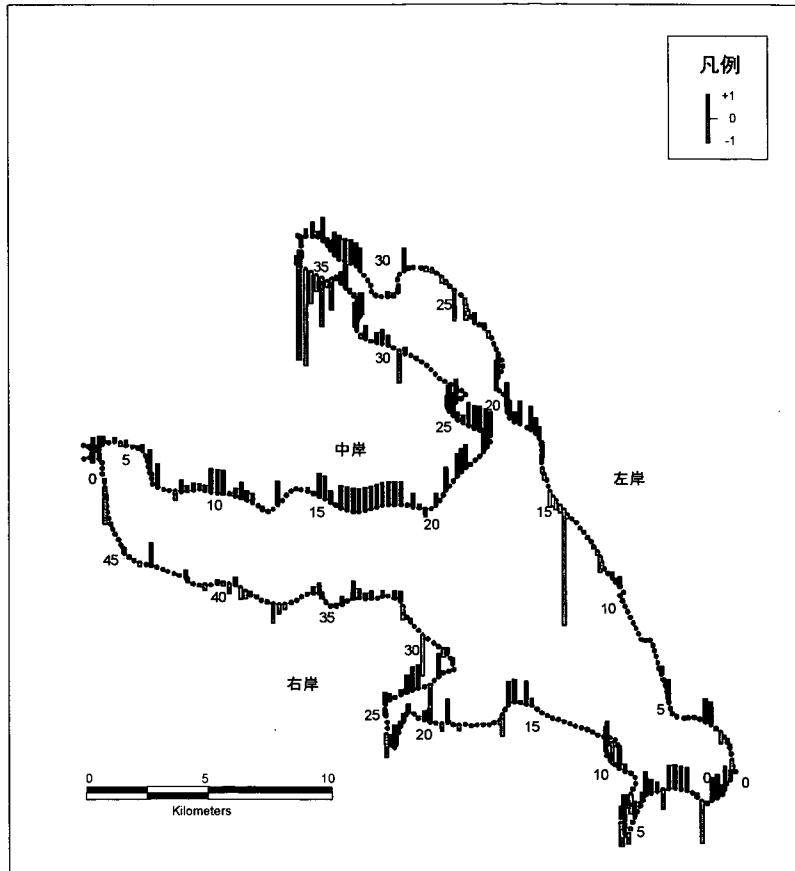

図 1-1 西浦の抽水植物帯幅 (1949 年)

図 1-2 西浦の抽水植物帯幅 (1967 年)

图 1-3 西浦の抽水植物帯幅 (1972 年)

图 1-4 西浦の抽水植物帯幅 (1982 年)

図 1-5 西浦の抽水植物帯幅 (1997 年)

図 1-6 西浦の浮葉植物帯幅 (1972 年)

図 1-7 西浦の浮葉植物帯幅 (1982 年)

図 1-8 西浦の浮葉植物帯幅 (1997 年)

図 1-9 西浦の沈水植物帯幅 (1972 年)

図 1-10 西浦の沈水植物帯幅 (1982 年)

図 1-11 西浦の沈水植物帯幅 (1997 年)

図 1-12 西浦の抽水植物帯の変化幅 (1972~81 年)

図 1-13 西浦の抽水植物帯の変化幅 (1982~97年)

図 1-14 西浦の抽水植物帯の変化幅 (1972~97年)

図 1-15 西浦の抽水植物帯の減少率 (1972~81 年)

図 1-16 西浦の抽水植物帯の減少率 (1982~97 年)

図 1-17 西浦の抽水植物帯の減少率 (1972~97年)

図 1-18 西浦の沈水植物帯の変化幅 (1972~81年)

図 1-19 西浦の沈水植物帯の変化幅 (1982~97 年)

図 1-20 西浦の沈水植物帯の変化幅 (1972~97 年)

図 1-21 西浦の沈水植物帯の減少率 (1972~81 年)

図 1-22 西浦の湖岸勾配

図 1-23 西浦の年間平均有義波高

図 1-24 西浦の最大波高（春期）