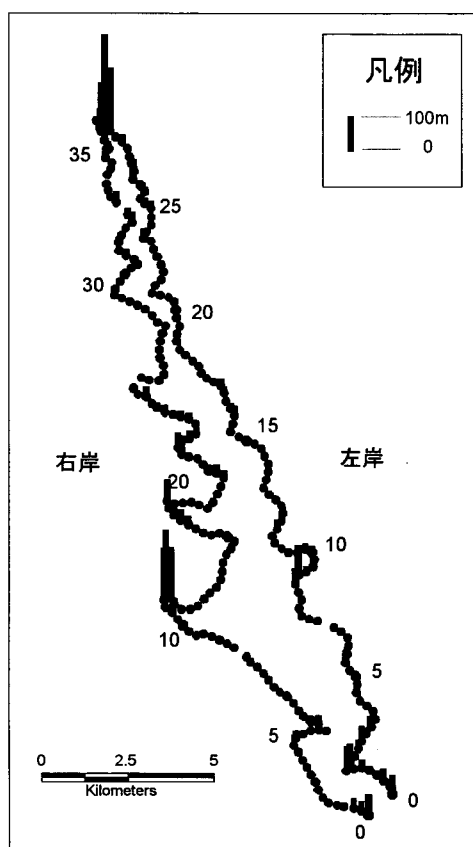

図 1-33 西浦の平均波高（年間）

図 1-34 西浦の底質粒径（60%粒径）

図 1-35 西浦の底質粒径 (最大粒径)

図 1-36 西浦の堤防の冲出距離 (1972~81年)

図 1-37 西浦の堤防の冲出距離 (1982~97 年)

図 1-38 西浦の堤防の冲出距離 (1972~97 年)

図 1-39 西浦の流入河川からの距離

図 2-1 北浦の抽水植物帯幅 (1949 年)

図 2-2 北浦の抽水植物帯幅 (1967 年)

図 2-3 北浦の抽水植物帯幅 (1982 年)

図 2-4 北浦の抽水植物帯幅 (1997 年)

図 2-5 北浦の浮葉植物帯幅 (1982 年)

図 2-6 北浦の浮葉植物帯幅 (1997 年)

図 2-7 北浦の沈水植物帯幅 (1982 年)

図 2-8 北浦の沈水植物帯幅 (1997 年)

図 2-9 北浦の抽水植物帯の変化幅
(1967~81年)

図 2-10 北浦の抽水植物帯の変化幅
(1982~97年)

図 2-11 北浦の抽水植物帯の変化幅
(1967~97年)

図 2-12 北浦の抽水植物帯の減少率
(1967~81年)

図 2-13 北浦の抽水植物帯の減少率 (1982~97年)

図 2-14 北浦の抽水植物帯の減少率 (1967~97年)

図 2-15 北浦の湖岸勾配

図 2-16 北浦の底質粒径 (60%粒径)

図 2-17 北浦の底質粒径（最大粒径）