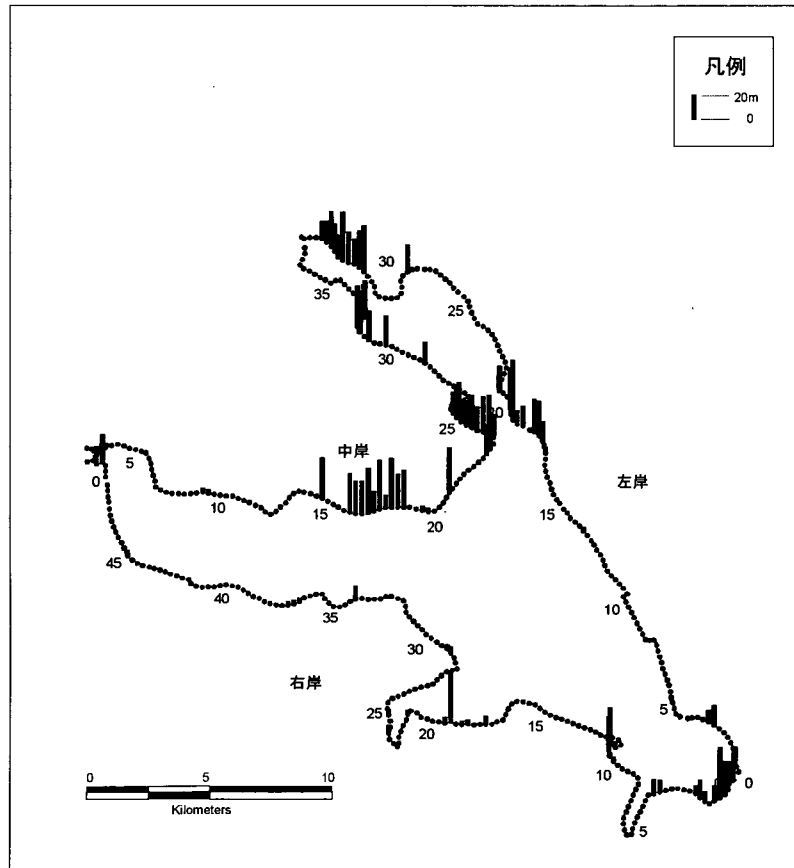

図 1-25 西浦の最大波高（夏期）

図 1-26 西浦の最大波高（秋期）

図 1-27 西浦の最大波高（冬期）

図 1-28 西浦の最大波高（年間）

图 1-29 西浦の平均波高（春期）

图 1-30 西浦の平均波高（夏期）

图 1-31 西浦の平均波高 (秋期)

图 1-32 西浦の平均波高 (冬期)

図 1-33 西浦の平均波高（年間）

図 1-34 西浦の底質粒径（60%粒径）

図 1-35 西浦の底質粒径 (最大粒径)

図 1-36 西浦の堤防の冲出距離 (1972~81年)

図 1-37 西浦の堤防の冲出距離 (1982~97 年)

図 1-38 西浦の堤防の冲出距離 (1972~97 年)

図 1-39 西浦の流入河川からの距離

図 2-1 北浦の抽水植物帯幅 (1949 年)

図 2-2 北浦の抽水植物帯幅 (1967 年)

図 2-3 北浦の抽水植物帯幅 (1982 年)

図 2-4 北浦の抽水植物帯幅 (1997 年)

図 2-5 北浦の浮葉植物帯幅 (1982 年)

図 2-6 北浦の浮葉植物帯幅 (1997 年)

図 2-7 北浦の沈水植物帯幅 (1982 年)

図 2-8 北浦の沈水植物帯幅 (1997 年)

図 2-9 北浦の抽水植物帯の変化幅
(1967~81年)