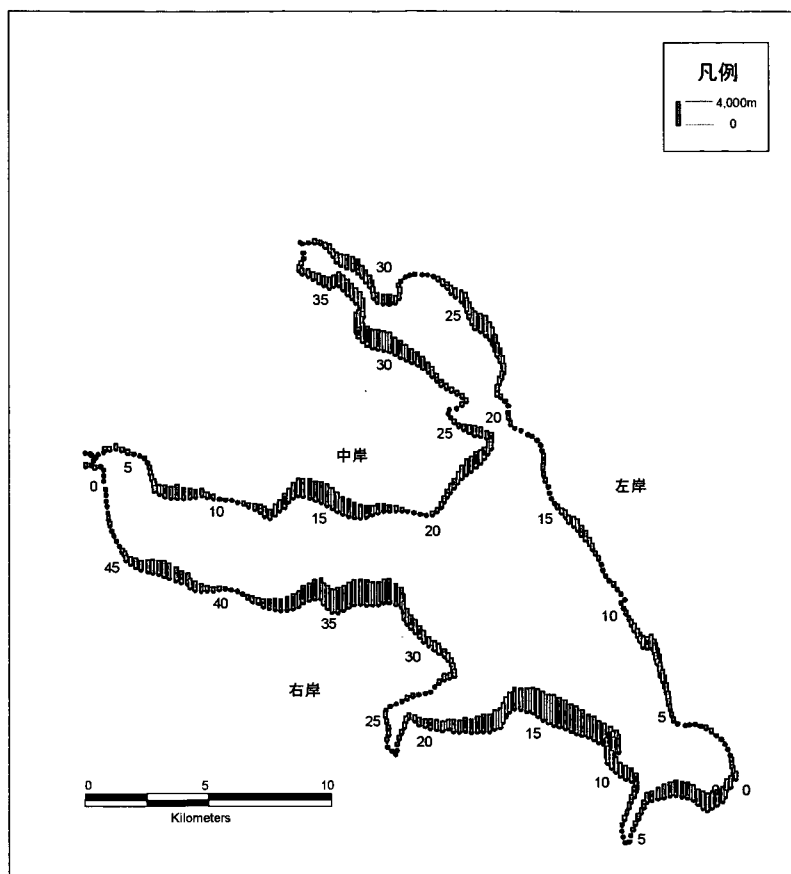

図 1-25 西浦の最大波高（夏期）

図 1-26 西浦の最大波高（秋期）

図 1-27 西浦の最大波高（冬期）

図 1-28 西浦の最大波高（年間）

图 1-29 西浦の平均波高（春期）

图 1-30 西浦の平均波高（夏期）

图 1-31 西浦の平均波高 (秋期)

图 1-32 西浦の平均波高 (冬期)

図 1-33 西浦の平均波高（年間）

図 1-34 西浦の底質粒径（60%粒径）

図 1-35 西浦の底質粒径 (最大粒径)

図 1-36 西浦の堤防の冲出距離 (1972~81年)

図 1-37 西浦の堤防の冲出距離 (1982~97 年)

図 1-38 西浦の堤防の冲出距離 (1972~97 年)

図 1-39 西浦の流入河川からの距離

図 2-1 北浦の抽水植物帯幅 (1949 年)

図 2-2 北浦の抽水植物帯幅 (1967 年)

図 2-3 北浦の抽水植物帯幅 (1982 年)

図 2-4 北浦の抽水植物帯幅 (1997 年)

図 2-5 北浦の浮葉植物帯幅 (1982 年)

図 2-6 北浦の浮葉植物帯幅 (1997 年)

図 2-7 北浦の沈水植物帯幅 (1982 年)

図 2-8 北浦の沈水植物帯幅 (1997 年)

図 2-9 北浦の抽水植物帯の変化幅
(1967~81年)