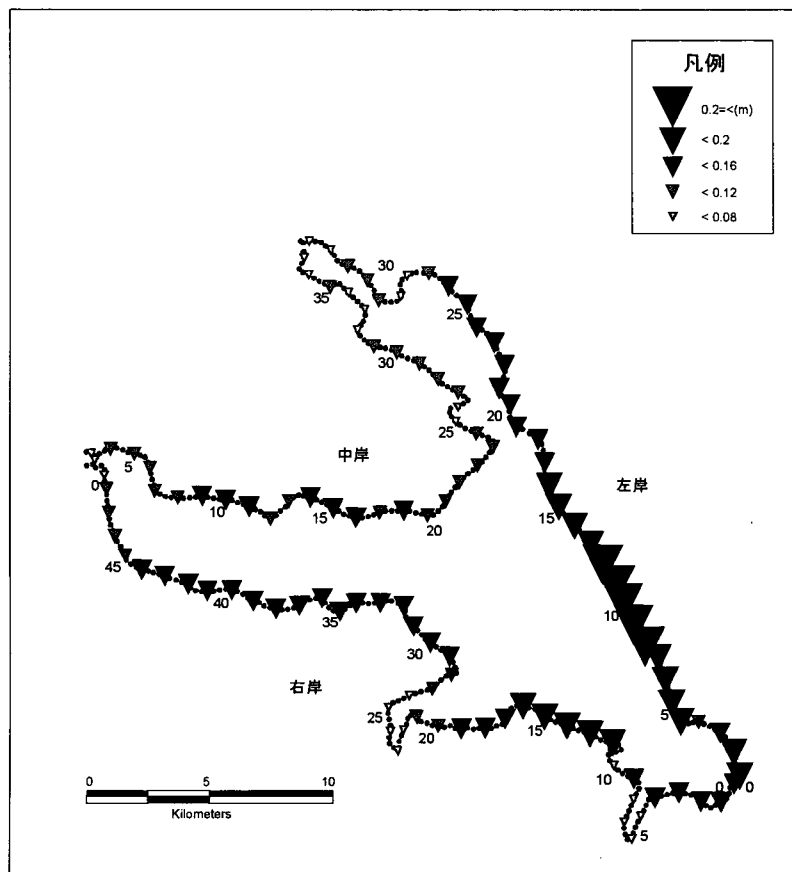

図 1-17 西浦の抽水植物帯の減少率 (1972~97年)

図 1-18 西浦の沈水植物帯の変化幅 (1972~81年)

図 1-19 西浦の沈水植物帯の変化幅 (1982~97 年)

図 1-20 西浦の沈水植物帯の変化幅 (1972~97 年)

図 1-21 西浦の沈水植物帯の減少率 (1972~81 年)

図 1-22 西浦の湖岸勾配

図 1-23 西浦の年間平均有義波高

図 1-24 西浦の最大波高（春期）

図 1-25 西浦の最大波高（夏期）

図 1-26 西浦の最大波高（秋期）

図 1-27 西浦の最大波高（冬期）

図 1-28 西浦の最大波高（年間）

图 1-29 西浦の平均波高（春期）

图 1-30 西浦の平均波高（夏期）

图 1-31 西浦の平均波高 (秋期)

图 1-32 西浦の平均波高 (冬期)

図 1-33 西浦の平均波高（年間）

図 1-34 西浦の底質粒径（60%粒径）

図 1-35 西浦の底質粒径 (最大粒径)

図 1-36 西浦の堤防の冲出距離 (1972~81年)

図 1-37 西浦の堤防の冲出距離 (1982~97 年)

図 1-38 西浦の堤防の冲出距離 (1972~97 年)

図 1-39 西浦の流入河川からの距離

図 2-1 北浦の抽水植物帯幅 (1949 年)