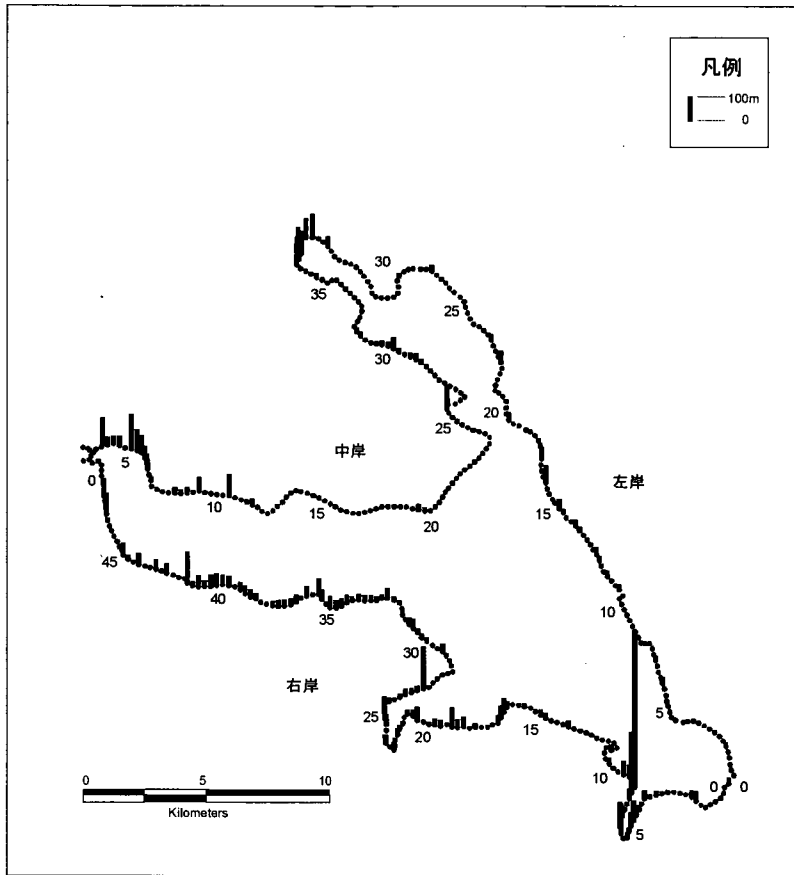

北浦

図 2-1	北浦の抽水植物帯幅 (1949 年)	71
図 2-2	北浦の抽水植物帯幅 (1967 年)	71
図 2-3	北浦の抽水植物帯幅 (1982 年)	71
図 2-4	北浦の抽水植物帯幅 (1997 年)	71
図 2-5	北浦の浮葉植物帯幅 (1982 年)	72
図 2-6	北浦の浮葉植物帯幅 (1997 年)	72
図 2-7	北浦の沈水植物帯幅 (1982 年)	72
図 2-8	北浦の沈水植物帯幅 (1997 年)	72
図 2-9	北浦の抽水植物帯の変化幅 (1967~81 年)	73
図 2-10	北浦の抽水植物帯の変化幅 (1982~97 年)	73
図 2-11	北浦の抽水植物帯の変化幅 (1967~97 年)	73
図 2-12	北浦の抽水植物帯の減少率 (1967~81 年)	73
図 2-13	北浦の抽水植物帯の減少率 (1982~97 年)	74
図 2-14	北浦の抽水植物帯の減少率 (1967~97 年)	74
図 2-15	北浦の湖岸勾配	74
図 2-16	北浦の底質粒径 (60%粒径)	74
図 2-17	北浦の底質粒径 (最大粒径)	75
図 2-18	北浦の年間平均有義波高	75
図 2-19	北浦の堤防の沖出距離 (1967~81 年)	75
図 2-20	北浦の堤防の沖出距離 (1982~97 年)	75
図 2-21	北浦の堤防の沖出距離 (1967~97 年)	76
図 2-22	北浦の流入河川からの距離	76
資料: 解析に用いたデータ (西浦)		77
資料: 解析に用いたデータ (北浦)		96

図 1-1 西浦の抽水植物帯幅 (1949 年)

図 1-2 西浦の抽水植物帯幅 (1967 年)

图 1-3 西浦の抽水植物帯幅 (1972 年)

图 1-4 西浦の抽水植物帯幅 (1982 年)

図 1-5 西浦の抽水植物帯幅 (1997 年)

図 1-6 西浦の浮葉植物帯幅 (1972 年)

図 1-7 西浦の浮葉植物帯幅 (1982 年)

図 1-8 西浦の浮葉植物帯幅 (1997 年)

図 1-9 西浦の沈水植物帯幅 (1972 年)

図 1-10 西浦の沈水植物帯幅 (1982 年)

図 1-11 西浦の沈水植物帯幅 (1997 年)

図 1-12 西浦の抽水植物帯の変化幅 (1972~81 年)

図 1-13 西浦の抽水植物帯の変化幅 (1982~97年)

図 1-14 西浦の抽水植物帯の変化幅 (1972~97年)

図 1-15 西浦の抽水植物帯の減少率 (1972~81 年)

図 1-16 西浦の抽水植物帯の減少率 (1982~97 年)