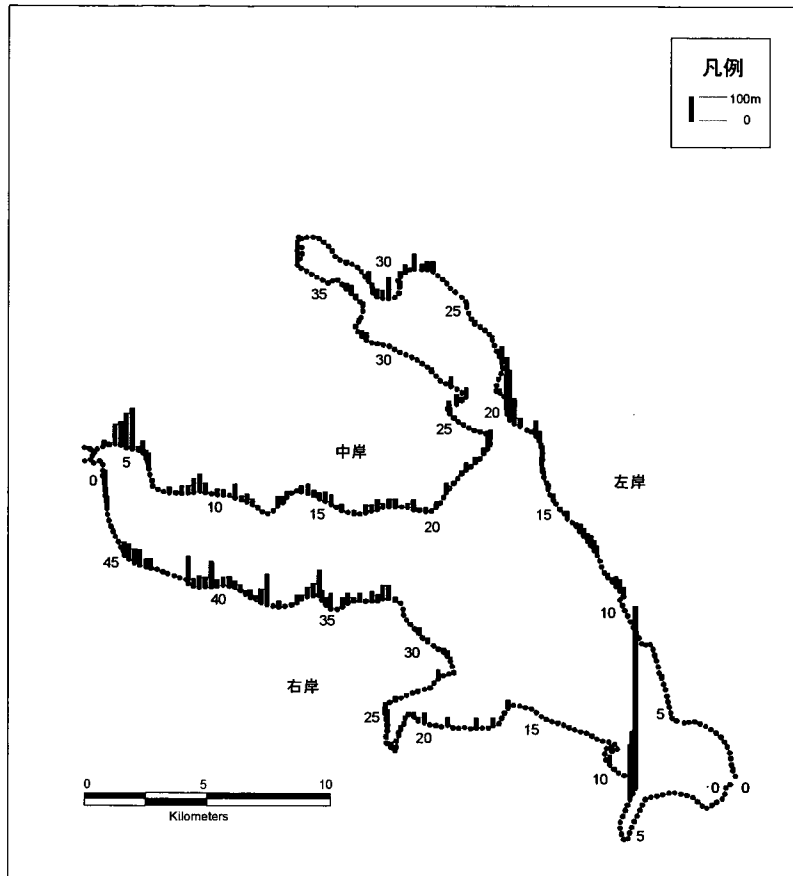

北浦

図 2-1	北浦の抽水植物帯幅 (1949 年)	71
図 2-2	北浦の抽水植物帯幅 (1967 年)	71
図 2-3	北浦の抽水植物帯幅 (1982 年)	71
図 2-4	北浦の抽水植物帯幅 (1997 年)	71
図 2-5	北浦の浮葉植物帯幅 (1982 年)	72
図 2-6	北浦の浮葉植物帯幅 (1997 年)	72
図 2-7	北浦の沈水植物帯幅 (1982 年)	72
図 2-8	北浦の沈水植物帯幅 (1997 年)	72
図 2-9	北浦の抽水植物帯の変化幅 (1967~81 年)	73
図 2-10	北浦の抽水植物帯の変化幅 (1982~97 年)	73
図 2-11	北浦の抽水植物帯の変化幅 (1967~97 年)	73
図 2-12	北浦の抽水植物帯の減少率 (1967~81 年)	73
図 2-13	北浦の抽水植物帯の減少率 (1982~97 年)	74
図 2-14	北浦の抽水植物帯の減少率 (1967~97 年)	74
図 2-15	北浦の湖岸勾配	74
図 2-16	北浦の底質粒径 (60%粒径)	74
図 2-17	北浦の底質粒径 (最大粒径)	75
図 2-18	北浦の年間平均有義波高	75
図 2-19	北浦の堤防の沖出距離 (1967~81 年)	75
図 2-20	北浦の堤防の沖出距離 (1982~97 年)	75
図 2-21	北浦の堤防の沖出距離 (1967~97 年)	76
図 2-22	北浦の流入河川からの距離	76
資料: 解析に用いたデータ (西浦)		77
資料: 解析に用いたデータ (北浦)		96

表 1 植生図（1997年）の植生タイプの分類

分類	群落区分
沈水植物帯	オオカナダモ群落
	コウガイモ群落
	オオフサモ群落
浮葉植物帯	ヒシ群落
	アサザ群落
	コウホネ群落
	ハス群落
抽水植物帯	シオクグ群落
	サデクサ群落
	ヒメムカシヨモギ群落
	カナムグラ群落
	ドクゼリ群落
	セイトカアワダチソウ群落
	ヨシ先駆植物群落
	カサスゲーヨシ群落
	カモノハシーヨシ群落
	ヨシーセイトカアワダチソウ群落
	オギ群落
	マコモ群落
	ヒメガマ群落
	ミクリ群落
	ウキヤガラ群落
	キシウズズメノヒエ群落
	セイトカヨシ群落
	イヌビエ群落
	オオクサキビ群落
	ワセオバナ群落
	ナギナタガヤ群落
	メヒシバ群落
	チガヤ群落
	タチヤナギ群落
	アカメヤナギ群落
	フジ群落
	クズ群落
	アズマネザサ群落
	アオウキクサ群落
	竹林
	クロマツ林
	畑地

図 1-1 西浦の抽水植物帯幅 (1949 年)

図 1-2 西浦の抽水植物帯幅 (1967 年)

图 1-3 西浦の抽水植物帯幅 (1972 年)

图 1-4 西浦の抽水植物帯幅 (1982 年)

図 1-5 西浦の抽水植物帯幅 (1997 年)

図 1-6 西浦の浮葉植物帯幅 (1972 年)

図 1-7 西浦の浮葉植物帯幅 (1982 年)

図 1-8 西浦の浮葉植物帯幅 (1997 年)

図 1-9 西浦の沈水植物帯幅 (1972 年)

図 1-10 西浦の沈水植物帯幅 (1982 年)

図 1-11 西浦の沈水植物帯幅 (1997 年)

図 1-12 西浦の抽水植物帯の変化幅 (1972~81 年)

図 1-13 西浦の抽水植物帯の変化幅 (1982~97年)

図 1-14 西浦の抽水植物帯の変化幅 (1972~97年)

図 1-15 西浦の抽水植物帯の減少率 (1972~81 年)

図 1-16 西浦の抽水植物帯の減少率 (1982~97 年)