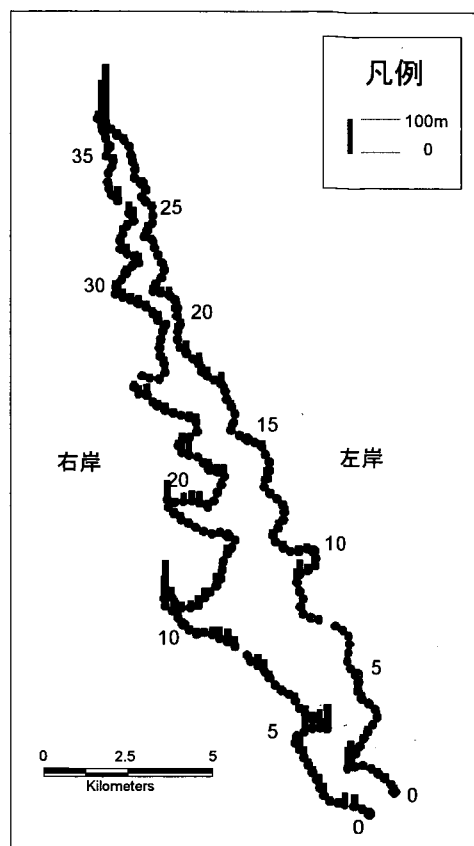

図 1-25 西浦の最大波高（夏期）

図 1-26 西浦の最大波高（秋期）

図 1-27 西浦の最大波高（冬期）

図 1-28 西浦の最大波高（年間）

图 1-29 西浦の平均波高（春期）

图 1-30 西浦の平均波高（夏期）

图 1-31 西浦の平均波高 (秋期)

图 1-32 西浦の平均波高 (冬期)

図 1-33 西浦の平均波高（年間）

図 1-34 西浦の底質粒径（60%粒径）

図 1-35 西浦の底質粒径 (最大粒径)

図 1-36 西浦の堤防の冲出距離 (1972~81年)

図 1-37 西浦の堤防の冲出距離 (1982~97 年)

図 1-38 西浦の堤防の冲出距離 (1972~97 年)

図 1-39 西浦の流入河川からの距離

図 2-1 北浦の抽水植物帯幅 (1949 年)

図 2-2 北浦の抽水植物帯幅 (1967 年)

図 2-3 北浦の抽水植物帯幅 (1982 年)

図 2-4 北浦の抽水植物帯幅 (1997 年)

図 2-5 北浦の浮葉植物帯幅 (1982 年)

図 2-6 北浦の浮葉植物帯幅 (1997 年)

図 2-7 北浦の沈水植物帯幅 (1982 年)

図 2-8 北浦の沈水植物帯幅 (1997 年)

図 2-9 北浦の抽水植物帯の変化幅
(1967~81年)