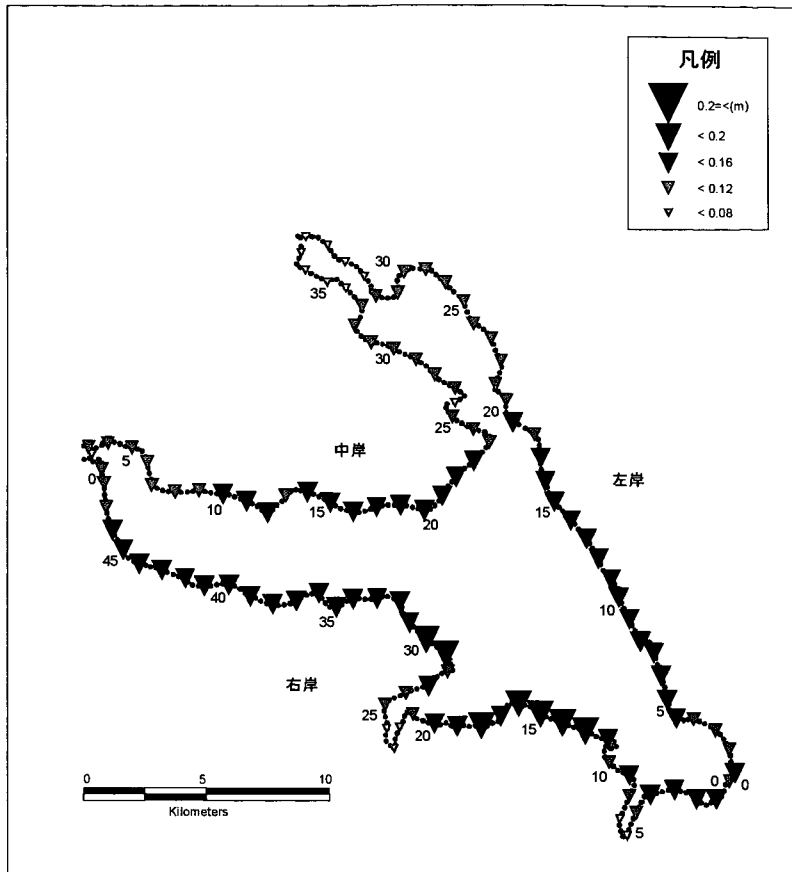

図 1-17 西浦の抽水植物帯の減少率 (1972~97年)

図 1-18 西浦の沈水植物帯の変化幅 (1972~81年)

図 1-19 西浦の沈水植物帯の変化幅 (1982~97 年)

図 1-20 西浦の沈水植物帯の変化幅 (1972~97 年)

図 1-21 西浦の沈水植物帯の減少率 (1972~81 年)

図 1-22 西浦の湖岸勾配

図 1-23 西浦の年間平均有義波高

図 1-24 西浦の最大波高（春期）

図 1-25 西浦の最大波高（夏期）

図 1-26 西浦の最大波高（秋期）

図 1-27 西浦の最大波高（冬期）

図 1-28 西浦の最大波高（年間）

图 1-29 西浦の平均波高（春期）

图 1-30 西浦の平均波高（夏期）

图 1-31 西浦の平均波高 (秋期)

图 1-32 西浦の平均波高 (冬期)

図 1-33 西浦の平均波高（年間）

図 1-34 西浦の底質粒径（60%粒径）

図 1-35 西浦の底質粒径 (最大粒径)

図 1-36 西浦の堤防の冲出距離 (1972~81年)

図 1-37 西浦の堤防の冲出距離 (1982~97 年)

図 1-38 西浦の堤防の冲出距離 (1972~97 年)

図 1-39 西浦の流入河川からの距離

図 2-1 北浦の抽水植物帯幅 (1949 年)