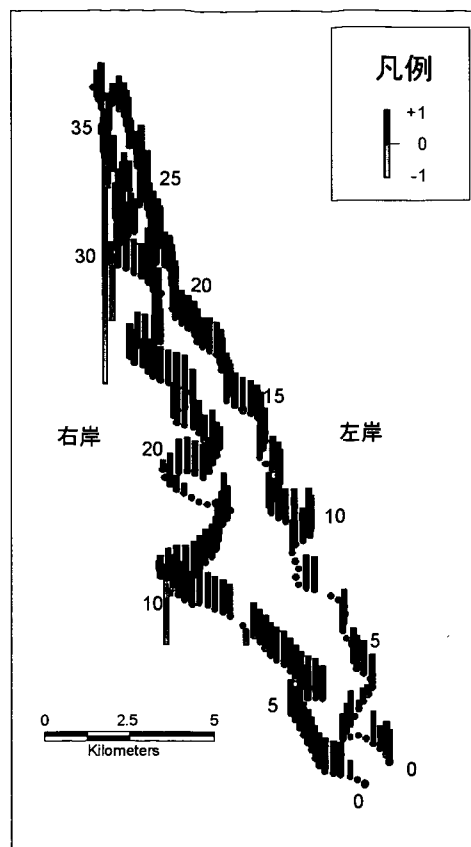

図 2-2 北浦の抽水植物帯幅 (1967 年)

図 2-3 北浦の抽水植物帯幅 (1982 年)

図 2-4 北浦の抽水植物帯幅 (1997 年)

図 2-5 北浦の浮葉植物帯幅 (1982 年)

図 2-6 北浦の浮葉植物帯幅 (1997 年)

図 2-7 北浦の沈水植物帯幅 (1982 年)

図 2-8 北浦の沈水植物帯幅 (1997 年)

図 2-9 北浦の抽水植物帯の変化幅
(1967~81年)

図 2-10 北浦の抽水植物帯の変化幅
(1982~97年)

図 2-11 北浦の抽水植物帯の変化幅
(1967~97年)

図 2-12 北浦の抽水植物帯の減少率
(1967~81年)

図 2-13 北浦の抽水植物帯の減少率 (1982~97年)

図 2-14 北浦の抽水植物帯の減少率 (1967~97年)

図 2-15 北浦の湖岸勾配

図 2-16 北浦の底質粒径 (60%粒径)

図 2-17 北浦の底質粒径（最大粒径）

図 2-18 北浦の年間平均有義波高

図 2-19 北浦の堤防の沖出距離
(1967~81年)

図 2-20 北浦の堤防の沖出距離
(1982~97年)

図 2-21 北浦の堤防の沖出距離
(1967~97年)

図 2-22 北浦の流入河川からの距離

資料:解析に用いたデータ(西浦)

省略名	変数名	対応する図
E49	抽水植物帯幅 (1949年)	図1-1
E67	抽水植物帯幅 (1967年)	図1-2
E72	抽水植物帯幅 (1972年)	図1-3
E82	抽水植物帯幅 (1982年)	図1-4
E97	抽水植物帯幅 (1997年)	図1-5
F72	浮葉植物帯幅 (1972年)	図1-6
F82	浮葉植物帯幅 (1982年)	図1-7
F97	浮葉植物帯幅 (1997年)	図1-8
S72	沈水植物帯幅 (1972年)	図1-9
S82	沈水植物帯幅 (1982年)	図1-10
S97	沈水植物帯幅 (1997年)	図1-11
E72_82	抽水植物帯の変化幅 (1972~81年)	図1-12
E82_97	抽水植物帯の変化幅 (1982~97年)	図1-13
E72_97	抽水植物帯の変化幅 (1972~97年)	図1-14
RE72_82	抽水植物帯の減少率 (1972~81年)	図1-15
RE82_97	抽水植物帯の減少率 (1982~97年)	図1-16
RE72_97	抽水植物帯の減少率 (1972~97年)	図1-17
S72_82	沈水植物帯の変化幅 (1972~81年)	図1-18
S82_97	沈水植物帯の変化幅 (1982~97年)	図1-19
S72_97	沈水植物帯の変化幅 (1972~97年)	図1-20
RS72_82	沈水植物帯の減少率 (1972~81年)	図1-21
Slope	湖岸勾配	図1-22
SWH	年間平均有義波高	図1-23
max_spr	最大波高 (春期)	図1-24
max_sum	最大波高 (夏期)	図1-25
max_aut	最大波高 (秋期)	図1-26
max_win	最大波高 (冬期)	図1-27
max_year	最大波高 (年間)	図1-28
av_spr	平均波高 (春期)	図1-29
av_sum	平均波高 (夏期)	図1-30
av_aut	平均波高 (秋期)	図1-31
av_win	平均波高 (冬期)	図1-32
av_year	平均波高 (年間)	図1-33
Tei60	底質粒径 (60%粒径)	図1-34
TeiMax	底質粒径 (最大粒径)	図1-35
Oki82	堤防の沖出距離 (1972~81年)	図1-36
Oki97	堤防の沖出距離 (1982~97年)	図1-37
Oki	堤防の沖出距離 (1972~97年)	図1-38
River	流入河川からの距離	図1-39