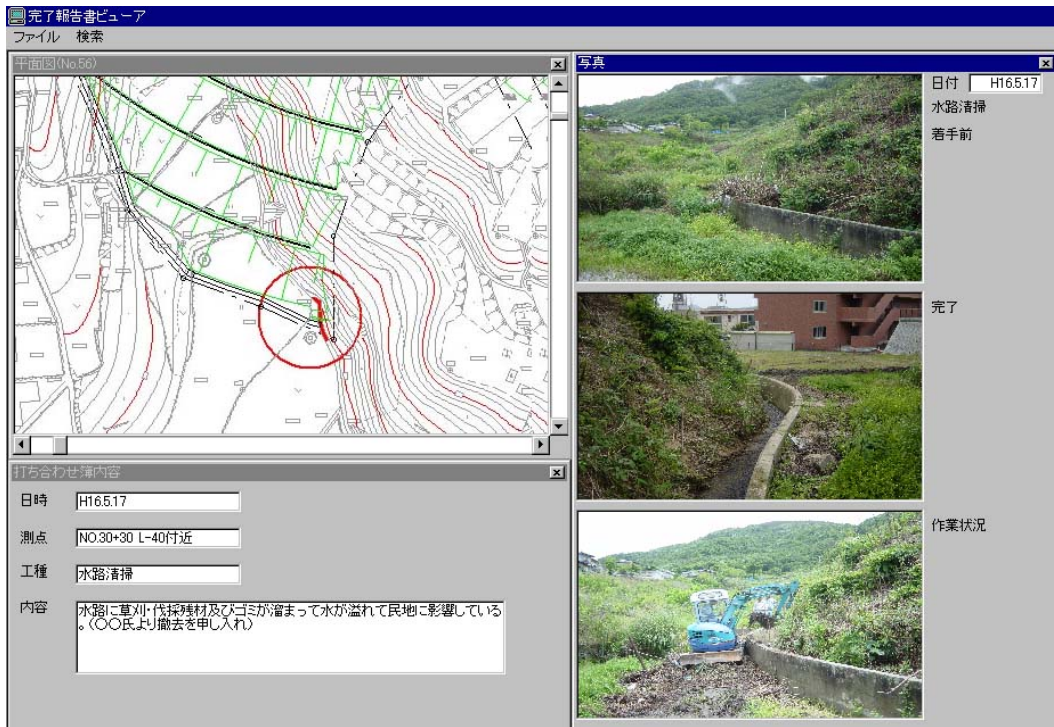

### 3.3.4.3 運用画面例

運用画面の例を以下に示す。図 3-26 はメイン画面で写真、図面（平面図）、文字（位置、作業内容、経緯など）が表示されている。

緯など）が表示されている。

図 3-27 は検索結果の表示状態で、地形図上に検索結果を重ねて表示しているため、位置が容易に確認できる。

図 3-26 完了報告書ビューアのメイン画面

図 3-27 地形図上に重ね合わせた SXF (P21) 図形データ