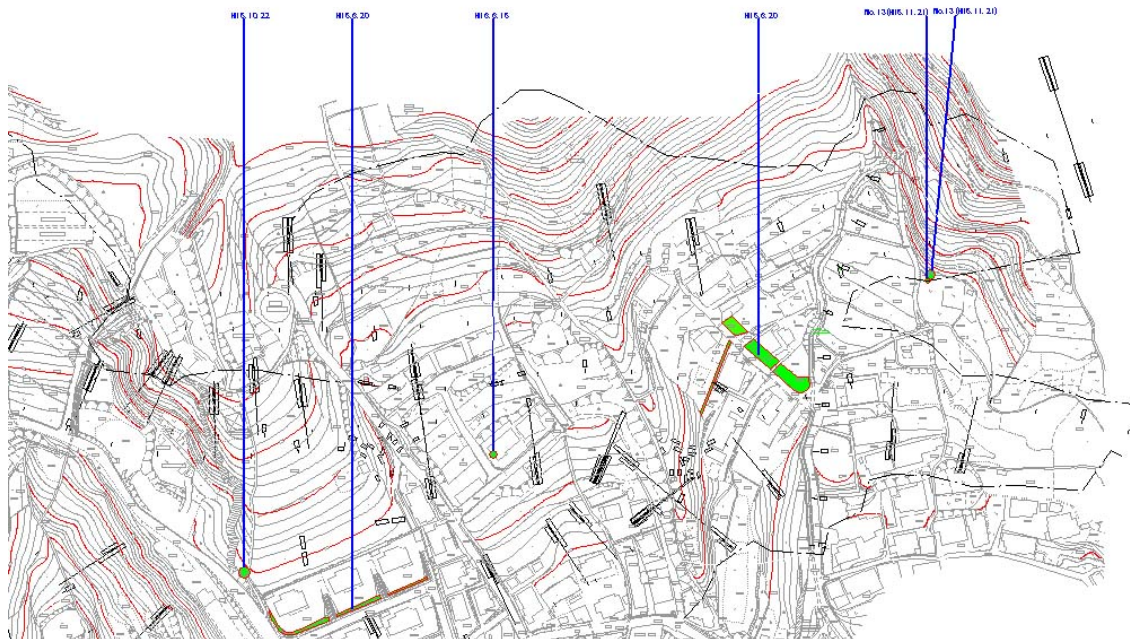

### 3.3.4.3 運用画面例

運用画面の例を以下に示す。図 3-26 はメイン画面で写真、図面（平面図）、文字（位置、作業内容、経緯など）が表示されている。

緯など）が表示されている。

図 3-27 は検索結果の表示状態で、地形図上に検索結果を重ねて表示しているため、位置が容易に確認できる。

図 3-26 完了報告書ビューアのメイン画面

図 3-27 地形図上に重ね合わせた SXF (P21) 図形データ