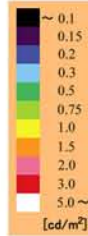

20 lx

背景輝度：0.14 cd/m²
顔の輝度：0.22 cd/m²
衣服の輝度：0.11 cd/m²
20度視野の輝度：0.12 cd/m²

10 lx

背景輝度：0.09 cd/m²
顔の輝度：0.14 cd/m²
衣服の輝度：0.08 cd/m²
20度視野の輝度：0.08 cd/m²

5 lx

背景輝度：0.07 cd/m²
顔の輝度：0.09 cd/m²
衣服の輝度：0.06 cd/m²
20度視野の輝度：0.06 cd/m²

3 lx

背景輝度：0.05 cd/m²
顔の輝度：0.06 cd/m²
衣服の輝度：0.05 cd/m²
20度視野の輝度：0.05 cd/m²

20 lx

背景輝度：0.25 cd/m²

顔の輝度：0.25 cd/m²

衣服の輝度：0.11 cd/m²

20度視野の輝度：0.20 cd/m²

10 lx

背景輝度：0.15 cd/m²

顔の輝度：0.15 cd/m²

衣服の輝度：0.08 cd/m²

20度視野の輝度：0.12 cd/m²

5 lx

背景輝度：0.09 cd/m²

顔の輝度：0.09 cd/m²

衣服の輝度：0.06 cd/m²

20度視野の輝度：0.08 cd/m²

3 lx

背景輝度：0.06 cd/m²

顔の輝度：0.06 cd/m²

衣服の輝度：0.05 cd/m²

20度視野の輝度：0.06 cd/m²

20 lx

背景輝度：0.82 cd/m²