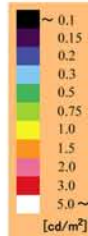

20 lx

背景輝度：0.14 cd/m²
顔の輝度：0.22 cd/m²
衣服の輝度：0.11 cd/m²
20度視野の輝度：0.12 cd/m²

10 lx

背景輝度：0.09 cd/m²
顔の輝度：0.14 cd/m²
衣服の輝度：0.08 cd/m²
20度視野の輝度：0.08 cd/m²

5 lx

背景輝度：0.07 cd/m²
顔の輝度：0.09 cd/m²
衣服の輝度：0.06 cd/m²
20度視野の輝度：0.06 cd/m²

3 lx

背景輝度：0.05 cd/m²
顔の輝度：0.06 cd/m²
衣服の輝度：0.05 cd/m²
20度視野の輝度：0.05 cd/m²

20 lx

背景輝度：0.25 cd/m²

顔の輝度：0.25 cd/m²

衣服の輝度：0.11 cd/m²

20度視野の輝度：0.20 cd/m²

10 lx

背景輝度：0.15 cd/m²

顔の輝度：0.15 cd/m²

衣服の輝度：0.08 cd/m²

20度視野の輝度：0.12 cd/m²

5 lx

背景輝度：0.09 cd/m²

顔の輝度：0.09 cd/m²

衣服の輝度：0.06 cd/m²

20度視野の輝度：0.08 cd/m²

3 lx

背景輝度：0.06 cd/m²

顔の輝度：0.06 cd/m²

衣服の輝度：0.05 cd/m²

20度視野の輝度：0.06 cd/m²

20 lx

背景輝度：0.82 cd/m²