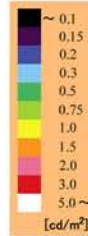

背景輝度：0.15 cd/m²

顔の輝度：0.15 cd/m²

衣服の輝度：0.08 cd/m²

20度視野の輝度：0.12 cd/m²

5 lx

背景輝度：0.09 cd/m²

顔の輝度：0.09 cd/m²

衣服の輝度：0.06 cd/m²

20度視野の輝度：0.08 cd/m²

3 lx

背景輝度：0.06 cd/m²

顔の輝度：0.06 cd/m²

衣服の輝度：0.05 cd/m²

20度視野の輝度：0.06 cd/m²

20 lx

背景輝度：0.82 cd/m²

顔の輝度：0.22 cd/m²

衣服の輝度：0.59 cd/m²

20度視野の輝度：0.60 cd/m²

10 lx

背景輝度：0.45 cd/m²

顔の輝度：0.14 cd/m²

衣服の輝度：0.36 cd/m²

20度視野の輝度：0.34 cd/m²

5 lx

背景輝度：0.25 cd/m²

顔の輝度：0.10 cd/m²

衣服の輝度：0.17 cd/m²

20度視野の輝度：0.19 cd/m²

3 lx

背景輝度：0.13 cd/m²

顔の輝度：0.08 cd/m²