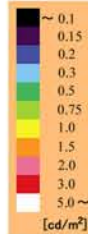

20 lx

背景輝度：0.14 cd/m²
顔の輝度：0.22 cd/m²
衣服の輝度：0.11 cd/m²
20度視野の輝度：0.12 cd/m²

10 lx

背景輝度：0.09 cd/m²
顔の輝度：0.14 cd/m²
衣服の輝度：0.08 cd/m²
20度視野の輝度：0.08 cd/m²

5 lx

背景輝度：0.07 cd/m²
顔の輝度：0.09 cd/m²
衣服の輝度：0.06 cd/m²
20度視野の輝度：0.06 cd/m²

3 lx

背景輝度：0.05 cd/m²
顔の輝度：0.06 cd/m²
衣服の輝度：0.05 cd/m²
20度視野の輝度：0.05 cd/m²

20 lx

背景輝度：0.25 cd/m²

顔の輝度：0.25 cd/m²

衣服の輝度：0.11 cd/m²

20度視野の輝度：0.20 cd/m²

10 lx

背景輝度：0.15 cd/m²

顔の輝度：0.15 cd/m²

衣服の輝度：0.08 cd/m²

20度視野の輝度：0.12 cd/m²

5 lx

背景輝度：0.09 cd/m²

顔の輝度：0.09 cd/m²

衣服の輝度：0.06 cd/m²

20度視野の輝度：0.08 cd/m²

3 lx

背景輝度：0.06 cd/m²

顔の輝度：0.06 cd/m²

衣服の輝度：0.05 cd/m²

20度視野の輝度：0.06 cd/m²

20 lx

背景輝度：0.82 cd/m²