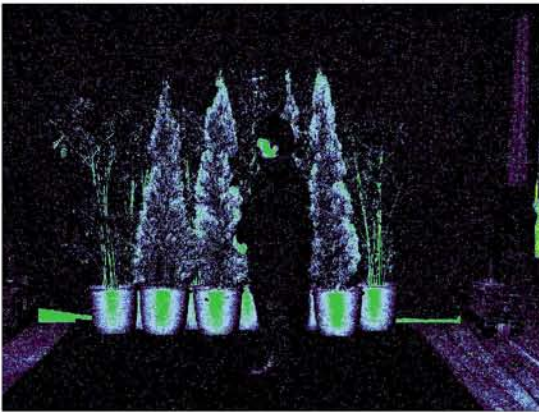

3 lx

背景輝度：0.05 cd/m²
顔の輝度：0.06 cd/m²
衣服の輝度：0.05 cd/m²
20度視野の輝度：0.05 cd/m²

20 lx

背景輝度：0.25 cd/m²

顔の輝度：0.25 cd/m²

衣服の輝度：0.11 cd/m²

20度視野の輝度：0.20 cd/m²

10 lx