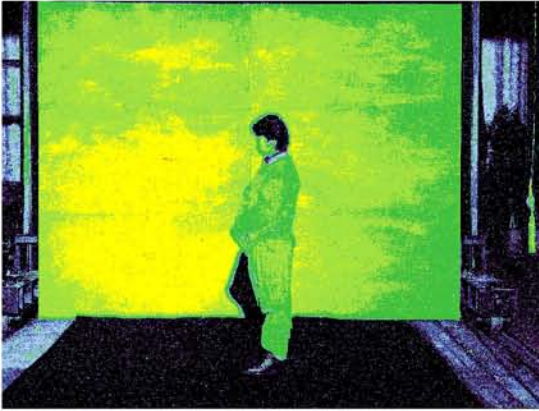

20度視野の輝度：0.08 cd/m²

3 lx

背景輝度：0.06 cd/m²

顔の輝度：0.06 cd/m²

衣服の輝度：0.05 cd/m²

20度視野の輝度：0.06 cd/m²

20 lx

背景輝度：0.82 cd/m²

顔の輝度：0.22 cd/m²

衣服の輝度：0.59 cd/m²

20度視野の輝度：0.60 cd/m²

10 lx

背景輝度：0.45 cd/m²

顔の輝度：0.14 cd/m²

衣服の輝度：0.36 cd/m²

20度視野の輝度：0.34 cd/m²