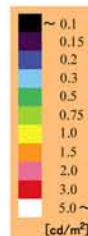

20 lx

背景輝度：0.14 cd/m²
顔の輝度：0.22 cd/m²
衣服の輝度：0.11 cd/m²
20度視野の輝度：0.12 cd/m²

10 lx

背景輝度：0.09 cd/m²
顔の輝度：0.14 cd/m²
衣服の輝度：0.08 cd/m²
20度視野の輝度：0.08 cd/m²

5 lx

背景輝度：0.07 cd/m²
顔の輝度：0.09 cd/m²
衣服の輝度：0.06 cd/m²
20度視野の輝度：0.06 cd/m²

3 lx

背景輝度：0.05 cd/m²
顔の輝度：0.06 cd/m²
衣服の輝度：0.05 cd/m²
20度視野の輝度：0.05 cd/m²

20 lx

背景輝度：0.25 cd/m²

顔の輝度：0.25 cd/m²

衣服の輝度：0.11 cd/m²

20度視野の輝度：0.20 cd/m²

10 lx

背景輝度：0.15 cd/m²

顔の輝度：0.15 cd/m²

衣服の輝度：0.08 cd/m²

20度視野の輝度：0.12 cd/m²

5 lx

背景輝度：0.09 cd/m²

顔の輝度：0.09 cd/m²

衣服の輝度：0.06 cd/m²

20度視野の輝度：0.08 cd/m²

3 lx

背景輝度：0.06 cd/m²

顔の輝度：0.06 cd/m²

衣服の輝度：0.05 cd/m²

20度視野の輝度：0.06 cd/m²

20 lx

背景輝度：0.82 cd/m²