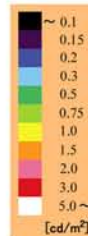

20 lx

背景輝度：0.14 cd/m²
顔の輝度：0.22 cd/m²
衣服の輝度：0.11 cd/m²
20度視野の輝度：0.12 cd/m²

10 lx

背景輝度：0.09 cd/m²
顔の輝度：0.14 cd/m²
衣服の輝度：0.08 cd/m²
20度視野の輝度：0.08 cd/m²

5 lx

背景輝度：0.07 cd/m²
顔の輝度：0.09 cd/m²
衣服の輝度：0.06 cd/m²
20度視野の輝度：0.06 cd/m²

3 lx

背景輝度：0.05 cd/m²
顔の輝度：0.06 cd/m²
衣服の輝度：0.05 cd/m²
20度視野の輝度：0.05 cd/m²

20 lx

背景輝度：0.25 cd/m²

顔の輝度：0.25 cd/m²

衣服の輝度：0.11 cd/m²

20度視野の輝度：0.20 cd/m²

10 lx

背景輝度：0.15 cd/m²

顔の輝度：0.15 cd/m²

衣服の輝度：0.08 cd/m²

20度視野の輝度：0.12 cd/m²

5 lx

背景輝度：0.09 cd/m²

顔の輝度：0.09 cd/m²

衣服の輝度：0.06 cd/m²

20度視野の輝度：0.08 cd/m²

3 lx

背景輝度：0.06 cd/m²

顔の輝度：0.06 cd/m²

衣服の輝度：0.05 cd/m²

20度視野の輝度：0.06 cd/m²

20 lx

背景輝度：0.82 cd/m²