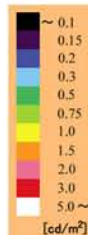

20 lx

背景輝度：0.14 cd/m²
顔の輝度：0.22 cd/m²
衣服の輝度：0.11 cd/m²
20度視野の輝度：0.12 cd/m²

10 lx

背景輝度：0.09 cd/m²
顔の輝度：0.14 cd/m²
衣服の輝度：0.08 cd/m²
20度視野の輝度：0.08 cd/m²

5 lx

背景輝度：0.07 cd/m²
顔の輝度：0.09 cd/m²
衣服の輝度：0.06 cd/m²
20度視野の輝度：0.06 cd/m²

3 lx

背景輝度：0.05 cd/m²
顔の輝度：0.06 cd/m²
衣服の輝度：0.05 cd/m²
20度視野の輝度：0.05 cd/m²

20 lx

背景輝度：0.25 cd/m²

顔の輝度：0.25 cd/m²

衣服の輝度：0.11 cd/m²

20度視野の輝度：0.20 cd/m²

10 lx

背景輝度：0.15 cd/m²

顔の輝度：0.15 cd/m²

衣服の輝度：0.08 cd/m²

20度視野の輝度：0.12 cd/m²

5 lx

背景輝度：0.09 cd/m²

顔の輝度：0.09 cd/m²

衣服の輝度：0.06 cd/m²

20度視野の輝度：0.08 cd/m²

3 lx

背景輝度：0.06 cd/m²

顔の輝度：0.06 cd/m²

衣服の輝度：0.05 cd/m²

20度視野の輝度：0.06 cd/m²

20 lx

背景輝度：0.82 cd/m²