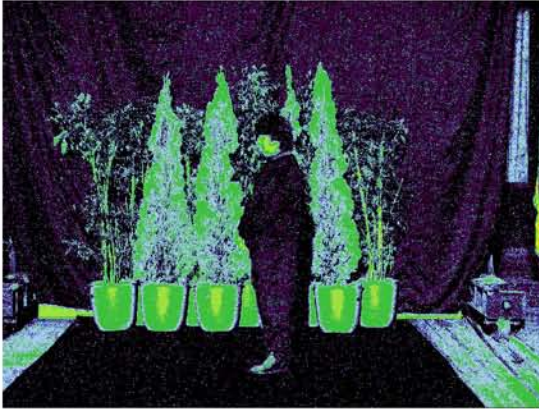

20 lx

背景輝度：0.25 cd/m²

顔の輝度：0.25 cd/m²

衣服の輝度：0.11 cd/m²

20度視野の輝度：0.20 cd/m²

10 lx

背景輝度：0.15 cd/m²

顔の輝度：0.15 cd/m²

衣服の輝度：0.08 cd/m²

20度視野の輝度：0.12 cd/m²

5 lx

背景輝度：0.09 cd/m²

顔の輝度：0.09 cd/m²

衣服の輝度：0.06 cd/m²

20度視野の輝度：0.08 cd/m²

3 lx

背景輝度：0.06 cd/m²

顔の輝度：0.06 cd/m²

衣服の輝度：0.05 cd/m²

20度視野の輝度：0.06 cd/m²