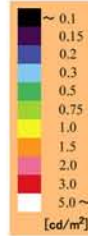

背景輝度：0.15 cd/m²

顔の輝度：0.15 cd/m²

衣服の輝度：0.08 cd/m²

20度視野の輝度：0.12 cd/m²

5 lx

背景輝度：0.09 cd/m²

顔の輝度：0.09 cd/m²

衣服の輝度：0.06 cd/m²

20度視野の輝度：0.08 cd/m²

3 lx

背景輝度：0.06 cd/m²

顔の輝度：0.06 cd/m²

衣服の輝度：0.05 cd/m²

20度視野の輝度：0.06 cd/m²

20 lx

背景輝度：0.82 cd/m²

顔の輝度：0.22 cd/m²

衣服の輝度：0.59 cd/m²

20度視野の輝度：0.60 cd/m²

10 lx

背景輝度：0.45 cd/m²

顔の輝度：0.14 cd/m²

衣服の輝度：0.36 cd/m²

20度視野の輝度：0.34 cd/m²

5 lx

背景輝度：0.25 cd/m²

顔の輝度：0.10 cd/m²

衣服の輝度：0.17 cd/m²

20度視野の輝度：0.19 cd/m²

3 lx

背景輝度：0.13 cd/m²

顔の輝度：0.08 cd/m²