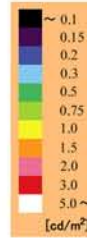

3 lx

背景輝度：0.13 cd/m²
顔の輝度：0.08 cd/m²
衣服の輝度：0.07 cd/m²
20度視野の輝度：0.11 cd/m²

20 lx

背景輝度：0.14 cd/m²

顔の輝度：0.20 cd/m²

衣服の輝度：0.60 cd/m²

20度視野の輝度：0.15 cd/m²

10 lx

背景輝度：0.09 cd/m²

顔の輝度：0.14 cd/m²

衣服の輝度：0.36 cd/m²

20度視野の輝度：0.09 cd/m²

5 lx

背景輝度：0.07 cd/m²

顔の輝度：0.10 cd/m²

衣服の輝度：0.18 cd/m²

20度視野の輝度：0.08 cd/m²

3 lx

背景輝度：0.07 cd/m²

顔の輝度：0.07 cd/m²

衣服の輝度：0.10 cd/m²

20度視野の輝度：0.07 cd/m²

20 lx

背景輝度：0.14 cd/m^2
顔の輝度：0.23 cd/m^2
衣服の輝度：0.13 cd/m^2
20度視野の輝度：0.13 cd/m^2

10 lx

背景輝度：0.09 cd/m^2
顔の輝度：0.16 cd/m^2
衣服の輝度：0.08 cd/m^2
20度視野の輝度：0.08 cd/m^2

5 lx

背景輝度：0.07 cd/m^2
顔の輝度：0.09 cd/m^2
衣服の輝度：0.07 cd/m^2
20度視野の輝度：0.07 cd/m^2

3 lx

背景輝度：0.07 cd/m^2
顔の輝度：0.07 cd/m^2
衣服の輝度：0.07 cd/m^2
20度視野の輝度：0.07 cd/m^2