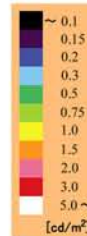

20 lx

背景輝度：0.82 cd/m²
顔の輝度：0.22 cd/m²
衣服の輝度：0.12 cd/m²
20度視野の輝度：0.57 cd/m²

10 lx

背景輝度：0.46 cd/m²
顔の輝度：0.14 cd/m²
衣服の輝度：0.08 cd/m²
20度視野の輝度：0.33 cd/m²

5 lx

背景輝度：0.24 cd/m²
顔の輝度：0.09 cd/m²
衣服の輝度：0.07 cd/m²
20度視野の輝度：0.18 cd/m²

3 lx

背景輝度：0.13 cd/m²
顔の輝度：0.08 cd/m²
衣服の輝度：0.07 cd/m²
20度視野の輝度：0.11 cd/m²

20 lx

背景輝度：0.14 cd/m²

顔の輝度：0.20 cd/m²

衣服の輝度：0.60 cd/m²

20度視野の輝度：0.15 cd/m²

10 lx

背景輝度：0.09 cd/m²

顔の輝度：0.14 cd/m²

衣服の輝度：0.36 cd/m²

20度視野の輝度：0.09 cd/m²

5 lx

背景輝度：0.07 cd/m²

顔の輝度：0.10 cd/m²

衣服の輝度：0.18 cd/m²

20度視野の輝度：0.08 cd/m²

3 lx

背景輝度：0.07 cd/m²

顔の輝度：0.07 cd/m²

衣服の輝度：0.10 cd/m²

20度視野の輝度：0.07 cd/m²

20 lx

背景輝度：0.14 cd/m^2
顔の輝度：0.23 cd/m^2
衣服の輝度：0.13 cd/m^2
20度視野の輝度：0.13 cd/m^2