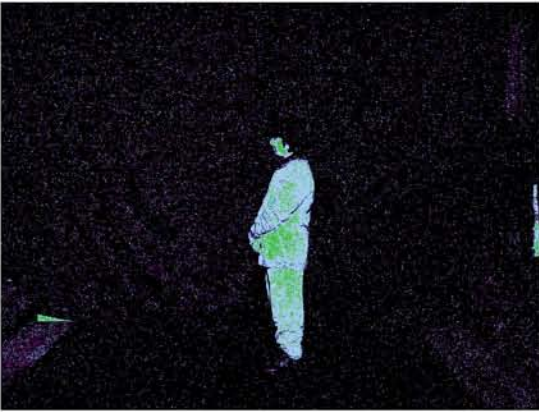

3 lx

背景輝度：0.13 cd/m²
顔の輝度：0.08 cd/m²
衣服の輝度：0.07 cd/m²
20度視野の輝度：0.11 cd/m²

20 lx

背景輝度：0.14 cd/m²

顔の輝度：0.20 cd/m²

衣服の輝度：0.60 cd/m²

20度視野の輝度：0.15 cd/m²

10 lx

背景輝度：0.09 cd/m²

顔の輝度：0.14 cd/m²

衣服の輝度：0.36 cd/m²

20度視野の輝度：0.09 cd/m²

5 lx

背景輝度：0.07 cd/m²

顔の輝度：0.10 cd/m²

衣服の輝度：0.18 cd/m²