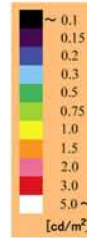

20 lx

背景輝度：0.82 cd/m²
顔の輝度：0.22 cd/m²
衣服の輝度：0.12 cd/m²
20度視野の輝度：0.57 cd/m²

10 lx

背景輝度：0.46 cd/m²
顔の輝度：0.14 cd/m²
衣服の輝度：0.08 cd/m²
20度視野の輝度：0.33 cd/m²

5 lx

背景輝度：0.24 cd/m²
顔の輝度：0.09 cd/m²
衣服の輝度：0.07 cd/m²
20度視野の輝度：0.18 cd/m²

3 lx

背景輝度：0.13 cd/m²
顔の輝度：0.08 cd/m²
衣服の輝度：0.07 cd/m²
20度視野の輝度：0.11 cd/m²

20 lx

背景輝度：0.14 cd/m²

顔の輝度：0.20 cd/m²

衣服の輝度：0.60 cd/m²

20度視野の輝度：0.15 cd/m²

10 lx

背景輝度：0.09 cd/m²

顔の輝度：0.14 cd/m²

衣服の輝度：0.36 cd/m²

20度視野の輝度：0.09 cd/m²

5 lx

背景輝度：0.07 cd/m²

顔の輝度：0.10 cd/m²

衣服の輝度：0.18 cd/m²

20度視野の輝度：0.08 cd/m²

3 lx

背景輝度：0.07 cd/m²

顔の輝度：0.07 cd/m²

衣服の輝度：0.10 cd/m²

20度視野の輝度：0.07 cd/m²

20 lx

背景輝度：0.14 cd/m^2
顔の輝度：0.23 cd/m^2
衣服の輝度：0.13 cd/m^2
20度視野の輝度：0.13 cd/m^2