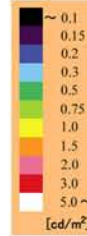

20 lx

背景輝度：0.82 cd/m²
顔の輝度：0.22 cd/m²
衣服の輝度：0.12 cd/m²
20度視野の輝度：0.57 cd/m²

10 lx

背景輝度：0.46 cd/m²
顔の輝度：0.14 cd/m²
衣服の輝度：0.08 cd/m²
20度視野の輝度：0.33 cd/m²

5 lx

背景輝度：0.24 cd/m²
顔の輝度：0.09 cd/m²
衣服の輝度：0.07 cd/m²
20度視野の輝度：0.18 cd/m²

3 lx

背景輝度：0.13 cd/m²
顔の輝度：0.08 cd/m²
衣服の輝度：0.07 cd/m²
20度視野の輝度：0.11 cd/m²

20 lx

背景輝度：0.14 cd/m²

顔の輝度：0.20 cd/m²

衣服の輝度：0.60 cd/m²

20度視野の輝度：0.15 cd/m²

10 lx

背景輝度：0.09 cd/m²

顔の輝度：0.14 cd/m²

衣服の輝度：0.36 cd/m²

20度視野の輝度：0.09 cd/m²

5 lx

背景輝度：0.07 cd/m²

顔の輝度：0.10 cd/m²

衣服の輝度：0.18 cd/m²

20度視野の輝度：0.08 cd/m²

3 lx

背景輝度：0.07 cd/m²

顔の輝度：0.07 cd/m²

衣服の輝度：0.10 cd/m²

20度視野の輝度：0.07 cd/m²

20 lx

背景輝度：0.14 cd/m^2
顔の輝度：0.23 cd/m^2
衣服の輝度：0.13 cd/m^2
20度視野の輝度：0.13 cd/m^2