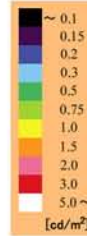

3 lx

背景輝度：0.13 cd/m²
顔の輝度：0.08 cd/m²
衣服の輝度：0.07 cd/m²
20度視野の輝度：0.11 cd/m²

20 lx

背景輝度：0.14 cd/m²

顔の輝度：0.20 cd/m²

衣服の輝度：0.60 cd/m²

20度視野の輝度：0.15 cd/m²

10 lx

背景輝度：0.09 cd/m²

顔の輝度：0.14 cd/m²

衣服の輝度：0.36 cd/m²

20度視野の輝度：0.09 cd/m²

5 lx

背景輝度：0.07 cd/m²

顔の輝度：0.10 cd/m²

衣服の輝度：0.18 cd/m²

20度視野の輝度：0.08 cd/m²

3 lx

背景輝度：0.07 cd/m²

顔の輝度：0.07 cd/m²

衣服の輝度：0.10 cd/m²

20度視野の輝度：0.07 cd/m²

20 lx

背景輝度：0.14 cd/m^2
顔の輝度：0.23 cd/m^2
衣服の輝度：0.13 cd/m^2
20度視野の輝度：0.13 cd/m^2

10 lx

背景輝度：0.09 cd/m^2
顔の輝度：0.16 cd/m^2
衣服の輝度：0.08 cd/m^2
20度視野の輝度：0.08 cd/m^2

5 lx

背景輝度：0.07 cd/m^2
顔の輝度：0.09 cd/m^2
衣服の輝度：0.07 cd/m^2
20度視野の輝度：0.07 cd/m^2

3 lx

背景輝度：0.07 cd/m^2
顔の輝度：0.07 cd/m^2
衣服の輝度：0.07 cd/m^2
20度視野の輝度：0.07 cd/m^2