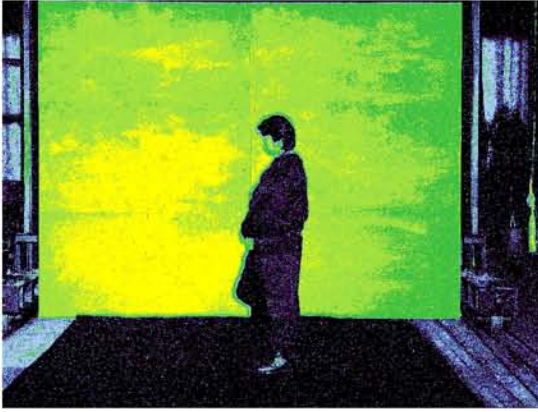

20 lx

背景輝度：0.82 cd/m²
顔の輝度：0.22 cd/m²
衣服の輝度：0.12 cd/m²
20度視野の輝度：0.57 cd/m²

10 lx

背景輝度：0.46 cd/m²
顔の輝度：0.14 cd/m²
衣服の輝度：0.08 cd/m²
20度視野の輝度：0.33 cd/m²

5 lx

背景輝度：0.24 cd/m²
顔の輝度：0.09 cd/m²
衣服の輝度：0.07 cd/m²
20度視野の輝度：0.18 cd/m²

3 lx

背景輝度：0.13 cd/m²
顔の輝度：0.08 cd/m²
衣服の輝度：0.07 cd/m²
20度視野の輝度：0.11 cd/m²

20 lx

背景輝度：0.14 cd/m²

顔の輝度：0.20 cd/m²

衣服の輝度：0.60 cd/m²

20度視野の輝度：0.15 cd/m²

10 lx