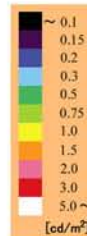

3 lx

背景輝度：0.13 cd/m²
顔の輝度：0.08 cd/m²
衣服の輝度：0.07 cd/m²
20度視野の輝度：0.11 cd/m²

20 lx

背景輝度：0.14 cd/m²

顔の輝度：0.20 cd/m²

衣服の輝度：0.60 cd/m²

20度視野の輝度：0.15 cd/m²

10 lx

背景輝度：0.09 cd/m²

顔の輝度：0.14 cd/m²

衣服の輝度：0.36 cd/m²

20度視野の輝度：0.09 cd/m²

5 lx

背景輝度：0.07 cd/m²

顔の輝度：0.10 cd/m²

衣服の輝度：0.18 cd/m²

20度視野の輝度：0.08 cd/m²

3 lx

背景輝度：0.07 cd/m²

顔の輝度：0.07 cd/m²

衣服の輝度：0.10 cd/m²

20度視野の輝度：0.07 cd/m²

20 lx

背景輝度：0.14 cd/m^2
顔の輝度：0.23 cd/m^2
衣服の輝度：0.13 cd/m^2
20度視野の輝度：0.13 cd/m^2

10 lx

背景輝度：0.09 cd/m^2
顔の輝度：0.16 cd/m^2
衣服の輝度：0.08 cd/m^2
20度視野の輝度：0.08 cd/m^2

5 lx

背景輝度：0.07 cd/m^2
顔の輝度：0.09 cd/m^2
衣服の輝度：0.07 cd/m^2
20度視野の輝度：0.07 cd/m^2

3 lx

背景輝度：0.07 cd/m^2
顔の輝度：0.07 cd/m^2
衣服の輝度：0.07 cd/m^2
20度視野の輝度：0.07 cd/m^2