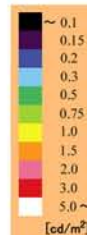

20 lx

背景輝度：0.82 cd/m²
顔の輝度：0.22 cd/m²
衣服の輝度：0.12 cd/m²
20度視野の輝度：0.57 cd/m²

10 lx

背景輝度：0.46 cd/m²
顔の輝度：0.14 cd/m²
衣服の輝度：0.08 cd/m²
20度視野の輝度：0.33 cd/m²

5 lx

背景輝度：0.24 cd/m²
顔の輝度：0.09 cd/m²
衣服の輝度：0.07 cd/m²
20度視野の輝度：0.18 cd/m²

背景輝度：0.09 cd/m²

顔の輝度：0.14 cd/m²

衣服の輝度：0.36 cd/m²

20度視野の輝度：0.09 cd/m²

5 lx

背景輝度：0.07 cd/m²

顔の輝度：0.10 cd/m²

衣服の輝度：0.18 cd/m²

20度視野の輝度：0.08 cd/m²

3 lx

背景輝度：0.07 cd/m²

顔の輝度：0.07 cd/m²

衣服の輝度：0.10 cd/m²

20度視野の輝度：0.07 cd/m²

20 lx

背景輝度：0.14 cd/m^2
顔の輝度：0.23 cd/m^2
衣服の輝度：0.13 cd/m^2
20度視野の輝度：0.13 cd/m^2

10 lx

背景輝度：0.09 cd/m^2
顔の輝度：0.16 cd/m^2
衣服の輝度：0.08 cd/m^2
20度視野の輝度：0.08 cd/m^2

5 lx

背景輝度：0.07 cd/m^2
顔の輝度：0.09 cd/m^2
衣服の輝度：0.07 cd/m^2
20度視野の輝度：0.07 cd/m^2

3 lx

背景輝度：0.07 cd/m^2
顔の輝度：0.07 cd/m^2
衣服の輝度：0.07 cd/m^2
20度視野の輝度：0.07 cd/m^2