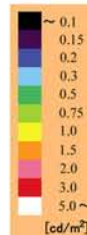

20 lx

背景輝度：0.82 cd/m²
顔の輝度：0.22 cd/m²
衣服の輝度：0.12 cd/m²
20度視野の輝度：0.57 cd/m²

10 lx

背景輝度：0.46 cd/m²
顔の輝度：0.14 cd/m²
衣服の輝度：0.08 cd/m²
20度視野の輝度：0.33 cd/m²

5 lx

背景輝度：0.24 cd/m²
顔の輝度：0.09 cd/m²
衣服の輝度：0.07 cd/m²
20度視野の輝度：0.18 cd/m²

3 lx

背景輝度：0.13 cd/m²
顔の輝度：0.08 cd/m²
衣服の輝度：0.07 cd/m²
20度視野の輝度：0.11 cd/m²

20 lx

背景輝度：0.14 cd/m²

顔の輝度：0.20 cd/m²

衣服の輝度：0.60 cd/m²

20度視野の輝度：0.15 cd/m²

10 lx

背景輝度：0.09 cd/m²

顔の輝度：0.14 cd/m²

衣服の輝度：0.36 cd/m²

20度視野の輝度：0.09 cd/m²

5 lx

背景輝度：0.07 cd/m²

顔の輝度：0.10 cd/m²

衣服の輝度：0.18 cd/m²

20度視野の輝度：0.08 cd/m²

3 lx

背景輝度：0.07 cd/m²

顔の輝度：0.07 cd/m²

衣服の輝度：0.10 cd/m²

20度視野の輝度：0.07 cd/m²

20 lx

背景輝度：0.14 cd/m^2
顔の輝度：0.23 cd/m^2
衣服の輝度：0.13 cd/m^2
20度視野の輝度：0.13 cd/m^2