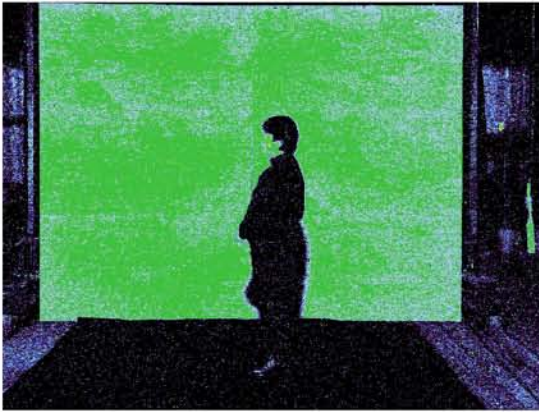

背景輝度：0.80 cd/m^2
顔の輝度：0.23 cd/m^2
衣服の輝度：0.12 cd/m^2
20度視野の輝度：0.58 cd/m^2

10 lx