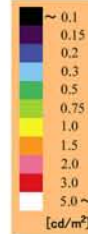

20 lx

背景輝度：0.22 cd/m²
顔の輝度：0.21 cd/m²
衣服の輝度：0.12 cd/m²
20度視野の輝度：0.17 cd/m²

10 lx

背景輝度：0.12 cd/m²
顔の輝度：0.16 cd/m²
衣服の輝度：0.08 cd/m²
20度視野の輝度：0.11 cd/m²

5 lx

背景輝度：0.08 cd/m²
顔の輝度：0.09 cd/m²
衣服の輝度：0.07 cd/m²
20度視野の輝度：0.08 cd/m²

3 lx

背景輝度：0.07 cd/m²
顔の輝度：0.08 cd/m²
衣服の輝度：0.07 cd/m²
20度視野の輝度：0.07 cd/m²

20 lx

背景輝度：0.81 cd/m^2
顔の輝度：0.30 cd/m^2
衣服の輝度：0.59 cd/m^2
20度視野の輝度：0.61 cd/m^2

10 lx

背景輝度：0.43 cd/m^2
顔の輝度：0.17 cd/m^2
衣服の輝度：0.32 cd/m^2
20度視野の輝度：0.33 cd/m^2

5 lx

背景輝度：0.23 cd/m^2
顔の輝度：0.10 cd/m^2
衣服の輝度：0.17 cd/m^2
20度視野の輝度：0.18 cd/m^2

3 lx

背景輝度：0.12 cd/m^2
顔の輝度：0.07 cd/m^2
衣服の輝度：0.09 cd/m^2
20度視野の輝度：0.10 cd/m^2

20 lx

背景輝度：0.80 cd/m^2
顔の輝度：0.23 cd/m^2
衣服の輝度：0.12 cd/m^2
20度視野の輝度：0.58 cd/m^2

10 lx

背景輝度：0.44 cd/m^2
顔の輝度：0.15 cd/m^2
衣服の輝度：0.08 cd/m^2
20度視野の輝度：0.32 cd/m^2

5 lx

背景輝度：0.24 cd/m^2
顔の輝度：0.10 cd/m^2
衣服の輝度：0.07 cd/m^2
20度視野の輝度：0.18 cd/m^2

3 lx

背景輝度：0.13 cd/m^2
顔の輝度：0.08 cd/m^2
衣服の輝度：0.06 cd/m^2
20度視野の輝度：0.11 cd/m^2