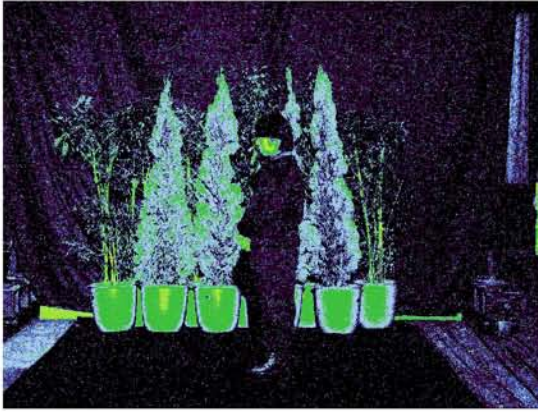

20 lx

背景輝度：0.22 cd/m²
顔の輝度：0.21 cd/m²
衣服の輝度：0.12 cd/m²
20度視野の輝度：0.17 cd/m²

10 lx

背景輝度：0.12 cd/m²
顔の輝度：0.16 cd/m²
衣服の輝度：0.08 cd/m²
20度視野の輝度：0.11 cd/m²

5 lx

背景輝度：0.08 cd/m²
顔の輝度：0.09 cd/m²
衣服の輝度：0.07 cd/m²
20度視野の輝度：0.08 cd/m²