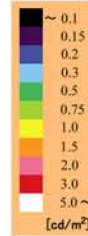

20 lx

背景輝度：0.22 cd/m²
顔の輝度：0.21 cd/m²
衣服の輝度：0.12 cd/m²
20度視野の輝度：0.17 cd/m²

10 lx

背景輝度：0.12 cd/m²
顔の輝度：0.16 cd/m²
衣服の輝度：0.08 cd/m²
20度視野の輝度：0.11 cd/m²

5 lx

背景輝度：0.08 cd/m²
顔の輝度：0.09 cd/m²
衣服の輝度：0.07 cd/m²
20度視野の輝度：0.08 cd/m²

3 lx

背景輝度：0.07 cd/m²
顔の輝度：0.08 cd/m²
衣服の輝度：0.07 cd/m²
20度視野の輝度：0.07 cd/m²

20 lx

背景輝度：0.81 cd/m^2
顔の輝度：0.30 cd/m^2
衣服の輝度：0.59 cd/m^2
20度視野の輝度：0.61 cd/m^2

10 lx

背景輝度：0.43 cd/m^2
顔の輝度：0.17 cd/m^2
衣服の輝度：0.32 cd/m^2
20度視野の輝度：0.33 cd/m^2

5 lx

背景輝度：0.23 cd/m^2
顔の輝度：0.10 cd/m^2
衣服の輝度：0.17 cd/m^2
20度視野の輝度：0.18 cd/m^2

3 lx

背景輝度：0.12 cd/m^2
顔の輝度：0.07 cd/m^2
衣服の輝度：0.09 cd/m^2
20度視野の輝度：0.10 cd/m^2

20 lx

背景輝度：0.80 cd/m^2
顔の輝度：0.23 cd/m^2
衣服の輝度：0.12 cd/m^2
20度視野の輝度：0.58 cd/m^2

10 lx

背景輝度：0.44 cd/m^2
顔の輝度：0.15 cd/m^2
衣服の輝度：0.08 cd/m^2
20度視野の輝度：0.32 cd/m^2

5 lx

背景輝度：0.24 cd/m^2
顔の輝度：0.10 cd/m^2
衣服の輝度：0.07 cd/m^2
20度視野の輝度：0.18 cd/m^2

3 lx

背景輝度：0.13 cd/m^2
顔の輝度：0.08 cd/m^2
衣服の輝度：0.06 cd/m^2
20度視野の輝度：0.11 cd/m^2