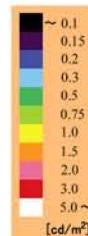

20 lx

背景輝度：0.22 cd/m²
顔の輝度：0.21 cd/m²
衣服の輝度：0.12 cd/m²
20度視野の輝度：0.17 cd/m²

10 lx

背景輝度：0.12 cd/m²
顔の輝度：0.16 cd/m²
衣服の輝度：0.08 cd/m²
20度視野の輝度：0.11 cd/m²

5 lx

背景輝度：0.08 cd/m²
顔の輝度：0.09 cd/m²
衣服の輝度：0.07 cd/m²
20度視野の輝度：0.08 cd/m²

3 lx

背景輝度：0.07 cd/m²
顔の輝度：0.08 cd/m²
衣服の輝度：0.07 cd/m²
20度視野の輝度：0.07 cd/m²

20 lx

背景輝度：0.81 cd/m^2
顔の輝度：0.30 cd/m^2
衣服の輝度：0.59 cd/m^2
20度視野の輝度：0.61 cd/m^2

10 lx

背景輝度：0.43 cd/m^2
顔の輝度：0.17 cd/m^2
衣服の輝度：0.32 cd/m^2
20度視野の輝度：0.33 cd/m^2

5 lx

背景輝度：0.23 cd/m^2
顔の輝度：0.10 cd/m^2
衣服の輝度：0.17 cd/m^2
20度視野の輝度：0.18 cd/m^2

3 lx

背景輝度：0.12 cd/m^2
顔の輝度：0.07 cd/m^2
衣服の輝度：0.09 cd/m^2
20度視野の輝度：0.10 cd/m^2

20 lx

背景輝度：0.80 cd/m^2
顔の輝度：0.23 cd/m^2
衣服の輝度：0.12 cd/m^2
20度視野の輝度：0.58 cd/m^2

10 lx

背景輝度：0.44 cd/m^2
顔の輝度：0.15 cd/m^2
衣服の輝度：0.08 cd/m^2
20度視野の輝度：0.32 cd/m^2

5 lx

背景輝度：0.24 cd/m^2
顔の輝度：0.10 cd/m^2
衣服の輝度：0.07 cd/m^2
20度視野の輝度：0.18 cd/m^2

3 lx

背景輝度：0.13 cd/m^2
顔の輝度：0.08 cd/m^2
衣服の輝度：0.06 cd/m^2
20度視野の輝度：0.11 cd/m^2