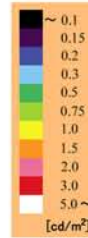

20 lx

背景輝度：0.22 cd/m²
顔の輝度：0.21 cd/m²
衣服の輝度：0.12 cd/m²
20度視野の輝度：0.17 cd/m²

10 lx

背景輝度：0.12 cd/m²
顔の輝度：0.16 cd/m²
衣服の輝度：0.08 cd/m²
20度視野の輝度：0.11 cd/m²

5 lx

背景輝度：0.08 cd/m²
顔の輝度：0.09 cd/m²
衣服の輝度：0.07 cd/m²
20度視野の輝度：0.08 cd/m²

3 lx

背景輝度：0.07 cd/m²
顔の輝度：0.08 cd/m²
衣服の輝度：0.07 cd/m²
20度視野の輝度：0.07 cd/m²

20 lx

背景輝度：0.81 cd/m^2
顔の輝度：0.30 cd/m^2
衣服の輝度：0.59 cd/m^2
20度視野の輝度：0.61 cd/m^2

10 lx

背景輝度：0.43 cd/m^2
顔の輝度：0.17 cd/m^2
衣服の輝度：0.32 cd/m^2
20度視野の輝度：0.33 cd/m^2

5 lx

背景輝度：0.23 cd/m^2
顔の輝度：0.10 cd/m^2
衣服の輝度：0.17 cd/m^2
20度視野の輝度：0.18 cd/m^2

3 lx

背景輝度：0.12 cd/m^2
顔の輝度：0.07 cd/m^2
衣服の輝度：0.09 cd/m^2
20度視野の輝度：0.10 cd/m^2

20 lx

背景輝度：0.80 cd/m^2
顔の輝度：0.23 cd/m^2
衣服の輝度：0.12 cd/m^2
20度視野の輝度：0.58 cd/m^2

10 lx

背景輝度：0.44 cd/m^2
顔の輝度：0.15 cd/m^2
衣服の輝度：0.08 cd/m^2
20度視野の輝度：0.32 cd/m^2

5 lx

背景輝度：0.24 cd/m^2
顔の輝度：0.10 cd/m^2
衣服の輝度：0.07 cd/m^2
20度視野の輝度：0.18 cd/m^2

3 lx

背景輝度：0.13 cd/m^2
顔の輝度：0.08 cd/m^2
衣服の輝度：0.06 cd/m^2
20度視野の輝度：0.11 cd/m^2