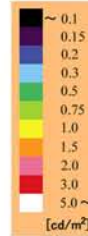

20 lx

背景輝度：0.22 cd/m²
顔の輝度：0.21 cd/m²
衣服の輝度：0.12 cd/m²
20度視野の輝度：0.17 cd/m²

10 lx

背景輝度：0.12 cd/m²
顔の輝度：0.16 cd/m²
衣服の輝度：0.08 cd/m²
20度視野の輝度：0.11 cd/m²

5 lx

背景輝度：0.08 cd/m²
顔の輝度：0.09 cd/m²
衣服の輝度：0.07 cd/m²
20度視野の輝度：0.08 cd/m²

3 lx

背景輝度：0.07 cd/m²
顔の輝度：0.08 cd/m²
衣服の輝度：0.07 cd/m²
20度視野の輝度：0.07 cd/m²

20 lx

背景輝度：0.81 cd/m^2
顔の輝度：0.30 cd/m^2
衣服の輝度：0.59 cd/m^2
20度視野の輝度：0.61 cd/m^2

10 lx

背景輝度：0.43 cd/m^2
顔の輝度：0.17 cd/m^2
衣服の輝度：0.32 cd/m^2
20度視野の輝度：0.33 cd/m^2

5 lx

背景輝度：0.23 cd/m^2
顔の輝度：0.10 cd/m^2
衣服の輝度：0.17 cd/m^2
20度視野の輝度：0.18 cd/m^2

3 lx

背景輝度：0.12 cd/m^2
顔の輝度：0.07 cd/m^2
衣服の輝度：0.09 cd/m^2
20度視野の輝度：0.10 cd/m^2

20 lx

背景輝度：0.80 cd/m^2
顔の輝度：0.23 cd/m^2
衣服の輝度：0.12 cd/m^2
20度視野の輝度：0.58 cd/m^2

10 lx

背景輝度：0.44 cd/m^2
顔の輝度：0.15 cd/m^2
衣服の輝度：0.08 cd/m^2
20度視野の輝度：0.32 cd/m^2

5 lx

背景輝度：0.24 cd/m^2
顔の輝度：0.10 cd/m^2
衣服の輝度：0.07 cd/m^2
20度視野の輝度：0.18 cd/m^2

3 lx

背景輝度：0.13 cd/m^2
顔の輝度：0.08 cd/m^2
衣服の輝度：0.06 cd/m^2
20度視野の輝度：0.11 cd/m^2