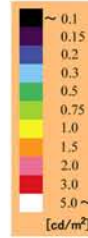

20 lx

背景輝度：0.22 cd/m²
顔の輝度：0.21 cd/m²
衣服の輝度：0.12 cd/m²
20度視野の輝度：0.17 cd/m²

10 lx

背景輝度：0.12 cd/m²
顔の輝度：0.16 cd/m²
衣服の輝度：0.08 cd/m²
20度視野の輝度：0.11 cd/m²

5 lx

背景輝度：0.08 cd/m²
顔の輝度：0.09 cd/m²
衣服の輝度：0.07 cd/m²
20度視野の輝度：0.08 cd/m²

3 lx

背景輝度：0.07 cd/m²
顔の輝度：0.08 cd/m²
衣服の輝度：0.07 cd/m²
20度視野の輝度：0.07 cd/m²

20 lx

背景輝度：0.81 cd/m^2
顔の輝度：0.30 cd/m^2
衣服の輝度：0.59 cd/m^2
20度視野の輝度：0.61 cd/m^2

10 lx

背景輝度：0.43 cd/m^2
顔の輝度：0.17 cd/m^2
衣服の輝度：0.32 cd/m^2
20度視野の輝度：0.33 cd/m^2

5 lx

背景輝度：0.23 cd/m^2
顔の輝度：0.10 cd/m^2
衣服の輝度：0.17 cd/m^2
20度視野の輝度：0.18 cd/m^2

3 lx

背景輝度：0.12 cd/m^2
顔の輝度：0.07 cd/m^2
衣服の輝度：0.09 cd/m^2
20度視野の輝度：0.10 cd/m^2

20 lx

背景輝度：0.80 cd/m^2
顔の輝度：0.23 cd/m^2
衣服の輝度：0.12 cd/m^2
20度視野の輝度：0.58 cd/m^2

10 lx

背景輝度：0.44 cd/m^2
顔の輝度：0.15 cd/m^2
衣服の輝度：0.08 cd/m^2
20度視野の輝度：0.32 cd/m^2

5 lx

背景輝度：0.24 cd/m^2
顔の輝度：0.10 cd/m^2
衣服の輝度：0.07 cd/m^2
20度視野の輝度：0.18 cd/m^2

3 lx

背景輝度：0.13 cd/m^2
顔の輝度：0.08 cd/m^2
衣服の輝度：0.06 cd/m^2
20度視野の輝度：0.11 cd/m^2