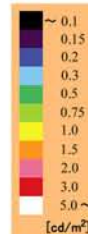

20 lx

背景輝度：0.22 cd/m²
顔の輝度：0.21 cd/m²
衣服の輝度：0.12 cd/m²
20度視野の輝度：0.17 cd/m²

10 lx

背景輝度：0.12 cd/m²
顔の輝度：0.16 cd/m²
衣服の輝度：0.08 cd/m²
20度視野の輝度：0.11 cd/m²

5 lx

背景輝度：0.08 cd/m²
顔の輝度：0.09 cd/m²
衣服の輝度：0.07 cd/m²
20度視野の輝度：0.08 cd/m²

3 lx

背景輝度：0.07 cd/m²
顔の輝度：0.08 cd/m²
衣服の輝度：0.07 cd/m²
20度視野の輝度：0.07 cd/m²

20 lx

背景輝度：0.81 cd/m^2
顔の輝度：0.30 cd/m^2
衣服の輝度：0.59 cd/m^2
20度視野の輝度：0.61 cd/m^2

10 lx

背景輝度：0.43 cd/m^2
顔の輝度：0.17 cd/m^2
衣服の輝度：0.32 cd/m^2
20度視野の輝度：0.33 cd/m^2

5 lx

背景輝度：0.23 cd/m^2
顔の輝度：0.10 cd/m^2
衣服の輝度：0.17 cd/m^2
20度視野の輝度：0.18 cd/m^2

3 lx

背景輝度：0.12 cd/m^2
顔の輝度：0.07 cd/m^2
衣服の輝度：0.09 cd/m^2
20度視野の輝度：0.10 cd/m^2

20 lx

背景輝度：0.80 cd/m^2
顔の輝度：0.23 cd/m^2
衣服の輝度：0.12 cd/m^2
20度視野の輝度：0.58 cd/m^2

10 lx

背景輝度：0.44 cd/m^2
顔の輝度：0.15 cd/m^2
衣服の輝度：0.08 cd/m^2
20度視野の輝度：0.32 cd/m^2

5 lx

背景輝度：0.24 cd/m^2
顔の輝度：0.10 cd/m^2
衣服の輝度：0.07 cd/m^2
20度視野の輝度：0.18 cd/m^2

3 lx

背景輝度：0.13 cd/m^2
顔の輝度：0.08 cd/m^2
衣服の輝度：0.06 cd/m^2
20度視野の輝度：0.11 cd/m^2