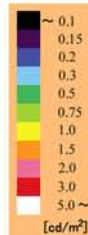

20 lx

背景輝度：0.22 cd/m²
顔の輝度：0.21 cd/m²
衣服の輝度：0.12 cd/m²
20度視野の輝度：0.17 cd/m²

10 lx

背景輝度：0.12 cd/m²
顔の輝度：0.16 cd/m²
衣服の輝度：0.08 cd/m²
20度視野の輝度：0.11 cd/m²

5 lx

背景輝度：0.08 cd/m²
顔の輝度：0.09 cd/m²
衣服の輝度：0.07 cd/m²
20度視野の輝度：0.08 cd/m²

3 lx

背景輝度：0.07 cd/m²
顔の輝度：0.08 cd/m²
衣服の輝度：0.07 cd/m²
20度視野の輝度：0.07 cd/m²

20 lx

背景輝度：0.81 cd/m^2
顔の輝度：0.30 cd/m^2
衣服の輝度：0.59 cd/m^2
20度視野の輝度：0.61 cd/m^2

10 lx

背景輝度：0.43 cd/m^2
顔の輝度：0.17 cd/m^2
衣服の輝度：0.32 cd/m^2
20度視野の輝度：0.33 cd/m^2

5 lx

背景輝度：0.23 cd/m^2
顔の輝度：0.10 cd/m^2
衣服の輝度：0.17 cd/m^2
20度視野の輝度：0.18 cd/m^2

3 lx

背景輝度：0.12 cd/m^2
顔の輝度：0.07 cd/m^2
衣服の輝度：0.09 cd/m^2
20度視野の輝度：0.10 cd/m^2

20 lx

背景輝度：0.80 cd/m^2
顔の輝度：0.23 cd/m^2
衣服の輝度：0.12 cd/m^2
20度視野の輝度：0.58 cd/m^2

10 lx

背景輝度：0.44 cd/m^2
顔の輝度：0.15 cd/m^2
衣服の輝度：0.08 cd/m^2
20度視野の輝度：0.32 cd/m^2

5 lx

背景輝度：0.24 cd/m^2
顔の輝度：0.10 cd/m^2
衣服の輝度：0.07 cd/m^2
20度視野の輝度：0.18 cd/m^2

3 lx

背景輝度：0.13 cd/m^2
顔の輝度：0.08 cd/m^2
衣服の輝度：0.06 cd/m^2
20度視野の輝度：0.11 cd/m^2