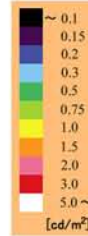

20 lx

背景輝度：0.22 cd/m²
顔の輝度：0.21 cd/m²
衣服の輝度：0.12 cd/m²
20度視野の輝度：0.17 cd/m²

10 lx

背景輝度：0.12 cd/m²
顔の輝度：0.16 cd/m²
衣服の輝度：0.08 cd/m²
20度視野の輝度：0.11 cd/m²

5 lx

背景輝度：0.08 cd/m²
顔の輝度：0.09 cd/m²
衣服の輝度：0.07 cd/m²
20度視野の輝度：0.08 cd/m²

3 lx

背景輝度：0.07 cd/m²
顔の輝度：0.08 cd/m²
衣服の輝度：0.07 cd/m²
20度視野の輝度：0.07 cd/m²

20 lx

背景輝度：0.81 cd/m^2
顔の輝度：0.30 cd/m^2
衣服の輝度：0.59 cd/m^2
20度視野の輝度：0.61 cd/m^2

10 lx

背景輝度：0.43 cd/m^2
顔の輝度：0.17 cd/m^2
衣服の輝度：0.32 cd/m^2
20度視野の輝度：0.33 cd/m^2

5 lx

背景輝度：0.23 cd/m^2
顔の輝度：0.10 cd/m^2
衣服の輝度：0.17 cd/m^2
20度視野の輝度：0.18 cd/m^2

3 lx

背景輝度：0.12 cd/m^2
顔の輝度：0.07 cd/m^2
衣服の輝度：0.09 cd/m^2
20度視野の輝度：0.10 cd/m^2

20 lx

背景輝度：0.80 cd/m^2
顔の輝度：0.23 cd/m^2
衣服の輝度：0.12 cd/m^2
20度視野の輝度：0.58 cd/m^2

10 lx

背景輝度：0.44 cd/m^2
顔の輝度：0.15 cd/m^2
衣服の輝度：0.08 cd/m^2
20度視野の輝度：0.32 cd/m^2

5 lx

背景輝度：0.24 cd/m^2
顔の輝度：0.10 cd/m^2
衣服の輝度：0.07 cd/m^2
20度視野の輝度：0.18 cd/m^2

3 lx

背景輝度：0.13 cd/m^2
顔の輝度：0.08 cd/m^2
衣服の輝度：0.06 cd/m^2
20度視野の輝度：0.11 cd/m^2