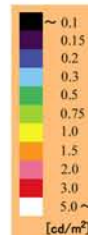

20 lx

背景輝度：0.22 cd/m²
顔の輝度：0.21 cd/m²
衣服の輝度：0.12 cd/m²
20度視野の輝度：0.17 cd/m²

10 lx

背景輝度：0.12 cd/m²
顔の輝度：0.16 cd/m²
衣服の輝度：0.08 cd/m²
20度視野の輝度：0.11 cd/m²

5 lx

背景輝度：0.08 cd/m²
顔の輝度：0.09 cd/m²
衣服の輝度：0.07 cd/m²
20度視野の輝度：0.08 cd/m²

3 lx

背景輝度：0.07 cd/m²
顔の輝度：0.08 cd/m²
衣服の輝度：0.07 cd/m²
20度視野の輝度：0.07 cd/m²

20 lx

背景輝度：0.81 cd/m^2
顔の輝度：0.30 cd/m^2
衣服の輝度：0.59 cd/m^2
20度視野の輝度：0.61 cd/m^2

10 lx

背景輝度：0.43 cd/m^2
顔の輝度：0.17 cd/m^2
衣服の輝度：0.32 cd/m^2
20度視野の輝度：0.33 cd/m^2

5 lx

背景輝度：0.23 cd/m^2
顔の輝度：0.10 cd/m^2
衣服の輝度：0.17 cd/m^2
20度視野の輝度：0.18 cd/m^2

3 lx

背景輝度：0.12 cd/m^2
顔の輝度：0.07 cd/m^2
衣服の輝度：0.09 cd/m^2
20度視野の輝度：0.10 cd/m^2

20 lx

背景輝度：0.80 cd/m^2
顔の輝度：0.23 cd/m^2
衣服の輝度：0.12 cd/m^2
20度視野の輝度：0.58 cd/m^2

10 lx

背景輝度：0.44 cd/m^2
顔の輝度：0.15 cd/m^2
衣服の輝度：0.08 cd/m^2
20度視野の輝度：0.32 cd/m^2

5 lx

背景輝度：0.24 cd/m^2
顔の輝度：0.10 cd/m^2
衣服の輝度：0.07 cd/m^2
20度視野の輝度：0.18 cd/m^2

3 lx

背景輝度：0.13 cd/m^2
顔の輝度：0.08 cd/m^2
衣服の輝度：0.06 cd/m^2
20度視野の輝度：0.11 cd/m^2