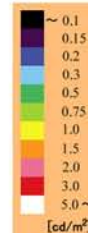

20 lx

背景輝度：0.22 cd/m²
顔の輝度：0.21 cd/m²
衣服の輝度：0.12 cd/m²
20度視野の輝度：0.17 cd/m²

10 lx

背景輝度：0.12 cd/m²
顔の輝度：0.16 cd/m²
衣服の輝度：0.08 cd/m²
20度視野の輝度：0.11 cd/m²

5 lx

背景輝度：0.08 cd/m²
顔の輝度：0.09 cd/m²
衣服の輝度：0.07 cd/m²
20度視野の輝度：0.08 cd/m²

3 lx

背景輝度：0.07 cd/m²
顔の輝度：0.08 cd/m²
衣服の輝度：0.07 cd/m²
20度視野の輝度：0.07 cd/m²

20 lx

背景輝度：0.81 cd/m^2
顔の輝度：0.30 cd/m^2
衣服の輝度：0.59 cd/m^2
20度視野の輝度：0.61 cd/m^2

10 lx

背景輝度：0.43 cd/m^2
顔の輝度：0.17 cd/m^2
衣服の輝度：0.32 cd/m^2
20度視野の輝度：0.33 cd/m^2

5 lx

背景輝度：0.23 cd/m^2
顔の輝度：0.10 cd/m^2
衣服の輝度：0.17 cd/m^2
20度視野の輝度：0.18 cd/m^2

3 lx

背景輝度：0.12 cd/m^2
顔の輝度：0.07 cd/m^2
衣服の輝度：0.09 cd/m^2
20度視野の輝度：0.10 cd/m^2

20 lx

背景輝度：0.80 cd/m^2
顔の輝度：0.23 cd/m^2
衣服の輝度：0.12 cd/m^2
20度視野の輝度：0.58 cd/m^2

10 lx

背景輝度：0.44 cd/m^2
顔の輝度：0.15 cd/m^2
衣服の輝度：0.08 cd/m^2
20度視野の輝度：0.32 cd/m^2

5 lx

背景輝度：0.24 cd/m^2
顔の輝度：0.10 cd/m^2
衣服の輝度：0.07 cd/m^2
20度視野の輝度：0.18 cd/m^2

3 lx

背景輝度：0.13 cd/m^2
顔の輝度：0.08 cd/m^2
衣服の輝度：0.06 cd/m^2
20度視野の輝度：0.11 cd/m^2