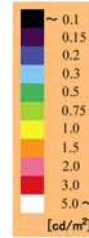

20 lx

背景輝度：0.17 cd/m²
顔の輝度：0.25 cd/m²
衣服の輝度：0.62 cd/m²
20度視野の輝度：0.17 cd/m²

10 lx

背景輝度：0.09 cd/m²
顔の輝度：0.13 cd/m²
衣服の輝度：0.34 cd/m²
20度視野の輝度：0.1 cd/m²

5 lx

背景輝度：0.07 cd/m²
顔の輝度：0.09 cd/m²
衣服の輝度：0.18 cd/m²
20度視野の輝度：0.07 cd/m²

3 lx

背景輝度：0.06 cd/m²
顔の輝度：0.08 cd/m²
衣服の輝度：0.09 cd/m²
20度視野の輝度：0.07 cd/m²

20 lx

背景輝度：0.18 cd/m^2
顔の輝度：0.33 cd/m^2
衣服の輝度：0.12 cd/m^2
20度視野の輝度：0.24 cd/m^2

10 lx

背景輝度：0.12 cd/m^2
顔の輝度：0.15 cd/m^2
衣服の輝度：0.08 cd/m^2
20度視野の輝度：0.1 cd/m^2

5 lx

背景輝度：0.07 cd/m^2
顔の輝度：0.08 cd/m^2
衣服の輝度：0.07 cd/m^2
20度視野の輝度：0.07 cd/m^2

3 lx

背景輝度：0.06 cd/m^2
顔の輝度：0.08 cd/m^2
衣服の輝度：0.06 cd/m^2
20度視野の輝度：0.06 cd/m^2

20 lx

背景輝度：0.22 cd/m²
顔の輝度：0.27 cd/m²
衣服の輝度：0.12 cd/m²
20度視野の輝度：0.20 cd/m²

10 lx

背景輝度：0.13 cd/m²
顔の輝度：0.18 cd/m²
衣服の輝度：0.08 cd/m²
20度視野の輝度：0.12 cd/m²

5 lx

背景輝度：0.08 cd/m²
顔の輝度：0.11 cd/m²
衣服の輝度：0.07 cd/m²
20度視野の輝度：0.08 cd/m²

3 lx

背景輝度：0.07 cd/m²
顔の輝度：0.08 cd/m²
衣服の輝度：0.07 cd/m²
20度視野の輝度：0.07 cd/m²