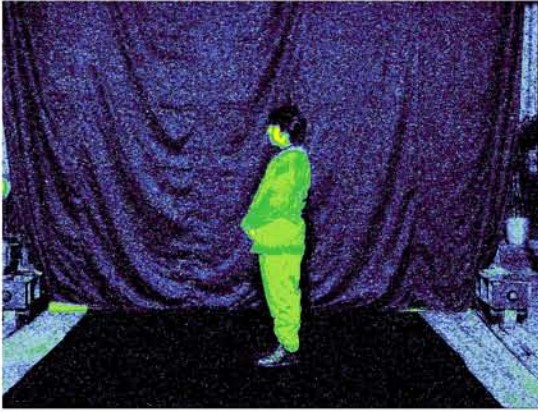

20 lx

背景輝度：0.17 cd/m²
顔の輝度：0.25 cd/m²
衣服の輝度：0.62 cd/m²
20度視野の輝度：0.17 cd/m²

10 lx

背景輝度：0.09 cd/m²
顔の輝度：0.13 cd/m²
衣服の輝度：0.34 cd/m²
20度視野の輝度：0.1 cd/m²

5 lx

背景輝度：0.07 cd/m²
顔の輝度：0.09 cd/m²
衣服の輝度：0.18 cd/m²
20度視野の輝度：0.07 cd/m²

3 lx

背景輝度：0.06 cd/m²
顔の輝度：0.08 cd/m²
衣服の輝度：0.09 cd/m²
20度視野の輝度：0.07 cd/m²

20 lx

背景輝度：0.18 cd/m^2
顔の輝度：0.33 cd/m^2
衣服の輝度：0.12 cd/m^2
20度視野の輝度：0.24 cd/m^2

10 lx

背景輝度：0.12 cd/m^2
顔の輝度：0.15 cd/m^2
衣服の輝度：0.08 cd/m^2
20度視野の輝度：0.1 cd/m^2