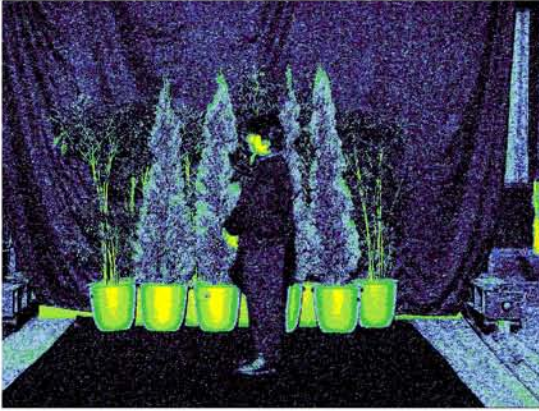

5 lx

背景輝度：0.07 cd/m^2
顔の輝度：0.08 cd/m^2
衣服の輝度：0.07 cd/m^2
20度視野の輝度：0.07 cd/m^2

3 lx

背景輝度：0.06 cd/m^2
顔の輝度：0.08 cd/m^2
衣服の輝度：0.06 cd/m^2
20度視野の輝度：0.06 cd/m^2

20 lx

背景輝度：0.22 cd/m²
顔の輝度：0.27 cd/m²
衣服の輝度：0.12 cd/m²
20度視野の輝度：0.20 cd/m²