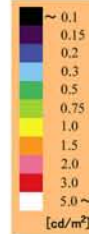

20 lx

背景輝度：0.17 cd/m²
顔の輝度：0.25 cd/m²
衣服の輝度：0.62 cd/m²
20度視野の輝度：0.17 cd/m²

10 lx

背景輝度：0.09 cd/m²
顔の輝度：0.13 cd/m²
衣服の輝度：0.34 cd/m²
20度視野の輝度：0.1 cd/m²

5 lx

背景輝度：0.07 cd/m²
顔の輝度：0.09 cd/m²
衣服の輝度：0.18 cd/m²
20度視野の輝度：0.07 cd/m²

3 lx

背景輝度：0.06 cd/m²
顔の輝度：0.08 cd/m²
衣服の輝度：0.09 cd/m²
20度視野の輝度：0.07 cd/m²

20 lx

背景輝度：0.18 cd/m^2
顔の輝度：0.33 cd/m^2
衣服の輝度：0.12 cd/m^2
20度視野の輝度：0.24 cd/m^2

10 lx

背景輝度：0.12 cd/m^2
顔の輝度：0.15 cd/m^2
衣服の輝度：0.08 cd/m^2
20度視野の輝度：0.1 cd/m^2

5 lx

背景輝度：0.07 cd/m^2
顔の輝度：0.08 cd/m^2
衣服の輝度：0.07 cd/m^2
20度視野の輝度：0.07 cd/m^2

3 lx

背景輝度：0.06 cd/m^2
顔の輝度：0.08 cd/m^2
衣服の輝度：0.06 cd/m^2
20度視野の輝度：0.06 cd/m^2

20 lx

背景輝度：0.22 cd/m²
顔の輝度：0.27 cd/m²
衣服の輝度：0.12 cd/m²
20度視野の輝度：0.20 cd/m²

10 lx

背景輝度：0.13 cd/m²
顔の輝度：0.18 cd/m²
衣服の輝度：0.08 cd/m²
20度視野の輝度：0.12 cd/m²

5 lx

背景輝度：0.08 cd/m²
顔の輝度：0.11 cd/m²
衣服の輝度：0.07 cd/m²
20度視野の輝度：0.08 cd/m²

3 lx

背景輝度：0.07 cd/m²
顔の輝度：0.08 cd/m²
衣服の輝度：0.07 cd/m²
20度視野の輝度：0.07 cd/m²