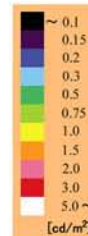

20 lx

背景輝度：0.17 cd/m²
顔の輝度：0.25 cd/m²
衣服の輝度：0.62 cd/m²
20度視野の輝度：0.17 cd/m²

10 lx

背景輝度：0.09 cd/m²
顔の輝度：0.13 cd/m²
衣服の輝度：0.34 cd/m²
20度視野の輝度：0.1 cd/m²

5 lx

背景輝度：0.07 cd/m²
顔の輝度：0.09 cd/m²
衣服の輝度：0.18 cd/m²
20度視野の輝度：0.07 cd/m²

3 lx

背景輝度：0.06 cd/m²
顔の輝度：0.08 cd/m²
衣服の輝度：0.09 cd/m²
20度視野の輝度：0.07 cd/m²

20 lx

背景輝度：0.18 cd/m^2
顔の輝度：0.33 cd/m^2
衣服の輝度：0.12 cd/m^2
20度視野の輝度：0.24 cd/m^2

10 lx

背景輝度：0.12 cd/m^2
顔の輝度：0.15 cd/m^2
衣服の輝度：0.08 cd/m^2
20度視野の輝度：0.1 cd/m^2

5 lx

背景輝度：0.07 cd/m^2
顔の輝度：0.08 cd/m^2
衣服の輝度：0.07 cd/m^2
20度視野の輝度：0.07 cd/m^2

3 lx

背景輝度：0.06 cd/m^2
顔の輝度：0.08 cd/m^2
衣服の輝度：0.06 cd/m^2
20度視野の輝度：0.06 cd/m^2

20 lx

背景輝度：0.22 cd/m²
顔の輝度：0.27 cd/m²
衣服の輝度：0.12 cd/m²
20度視野の輝度：0.20 cd/m²

10 lx

背景輝度：0.13 cd/m²
顔の輝度：0.18 cd/m²
衣服の輝度：0.08 cd/m²
20度視野の輝度：0.12 cd/m²

5 lx

背景輝度：0.08 cd/m²
顔の輝度：0.11 cd/m²
衣服の輝度：0.07 cd/m²
20度視野の輝度：0.08 cd/m²

3 lx

背景輝度：0.07 cd/m²
顔の輝度：0.08 cd/m²
衣服の輝度：0.07 cd/m²
20度視野の輝度：0.07 cd/m²