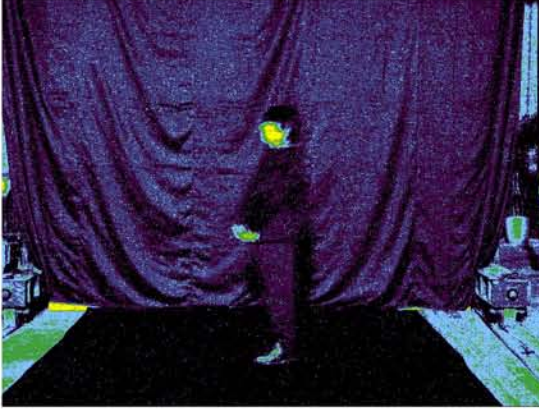

20 lx

背景輝度：0.17 cd/m²
顔の輝度：0.25 cd/m²
衣服の輝度：0.62 cd/m²
20度視野の輝度：0.17 cd/m²

10 lx

背景輝度：0.09 cd/m²
顔の輝度：0.13 cd/m²
衣服の輝度：0.34 cd/m²
20度視野の輝度：0.1 cd/m²

5 lx

背景輝度：0.07 cd/m²
顔の輝度：0.09 cd/m²
衣服の輝度：0.18 cd/m²
20度視野の輝度：0.07 cd/m²

3 lx

背景輝度：0.06 cd/m²
顔の輝度：0.08 cd/m²
衣服の輝度：0.09 cd/m²
20度視野の輝度：0.07 cd/m²

20 lx

背景輝度：0.18 cd/m^2
顔の輝度：0.33 cd/m^2
衣服の輝度：0.12 cd/m^2
20度視野の輝度：0.24 cd/m^2

10 lx

背景輝度：0.12 cd/m^2
顔の輝度：0.15 cd/m^2
衣服の輝度：0.08 cd/m^2
20度視野の輝度：0.1 cd/m^2