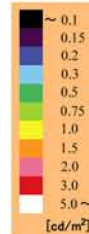

20 lx

背景輝度：0.17 cd/m²
顔の輝度：0.25 cd/m²
衣服の輝度：0.62 cd/m²
20度視野の輝度：0.17 cd/m²

10 lx

背景輝度：0.09 cd/m²
顔の輝度：0.13 cd/m²
衣服の輝度：0.34 cd/m²
20度視野の輝度：0.1 cd/m²

5 lx

背景輝度：0.07 cd/m²
顔の輝度：0.09 cd/m²
衣服の輝度：0.18 cd/m²
20度視野の輝度：0.07 cd/m²

3 lx

背景輝度：0.06 cd/m²
顔の輝度：0.08 cd/m²
衣服の輝度：0.09 cd/m²
20度視野の輝度：0.07 cd/m²

20 lx

背景輝度：0.18 cd/m^2
顔の輝度：0.33 cd/m^2
衣服の輝度：0.12 cd/m^2
20度視野の輝度：0.24 cd/m^2

10 lx

背景輝度：0.12 cd/m^2
顔の輝度：0.15 cd/m^2
衣服の輝度：0.08 cd/m^2
20度視野の輝度：0.1 cd/m^2

5 lx

背景輝度：0.07 cd/m^2
顔の輝度：0.08 cd/m^2
衣服の輝度：0.07 cd/m^2
20度視野の輝度：0.07 cd/m^2

3 lx

背景輝度：0.06 cd/m^2
顔の輝度：0.08 cd/m^2
衣服の輝度：0.06 cd/m^2
20度視野の輝度：0.06 cd/m^2

20 lx

背景輝度：0.22 cd/m²
顔の輝度：0.27 cd/m²
衣服の輝度：0.12 cd/m²
20度視野の輝度：0.20 cd/m²

10 lx

背景輝度：0.13 cd/m²
顔の輝度：0.18 cd/m²
衣服の輝度：0.08 cd/m²
20度視野の輝度：0.12 cd/m²

5 lx

背景輝度：0.08 cd/m²
顔の輝度：0.11 cd/m²
衣服の輝度：0.07 cd/m²
20度視野の輝度：0.08 cd/m²

3 lx

背景輝度：0.07 cd/m²
顔の輝度：0.08 cd/m²
衣服の輝度：0.07 cd/m²
20度視野の輝度：0.07 cd/m²