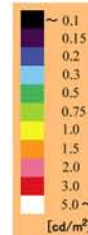

20 lx

背景輝度：0.17 cd/m²
顔の輝度：0.25 cd/m²
衣服の輝度：0.62 cd/m²
20度視野の輝度：0.17 cd/m²

10 lx

背景輝度：0.09 cd/m²
顔の輝度：0.13 cd/m²
衣服の輝度：0.34 cd/m²
20度視野の輝度：0.1 cd/m²

5 lx

背景輝度：0.07 cd/m²
顔の輝度：0.09 cd/m²
衣服の輝度：0.18 cd/m²
20度視野の輝度：0.07 cd/m²

3 lx

背景輝度：0.06 cd/m²
顔の輝度：0.08 cd/m²
衣服の輝度：0.09 cd/m²
20度視野の輝度：0.07 cd/m²

20 lx

背景輝度：0.18 cd/m^2
顔の輝度：0.33 cd/m^2
衣服の輝度：0.12 cd/m^2
20度視野の輝度：0.24 cd/m^2

10 lx

背景輝度：0.12 cd/m^2
顔の輝度：0.15 cd/m^2
衣服の輝度：0.08 cd/m^2
20度視野の輝度：0.1 cd/m^2

5 lx

背景輝度：0.07 cd/m^2
顔の輝度：0.08 cd/m^2
衣服の輝度：0.07 cd/m^2
20度視野の輝度：0.07 cd/m^2

3 lx

背景輝度：0.06 cd/m^2
顔の輝度：0.08 cd/m^2
衣服の輝度：0.06 cd/m^2
20度視野の輝度：0.06 cd/m^2

20 lx

背景輝度：0.22 cd/m²
顔の輝度：0.27 cd/m²
衣服の輝度：0.12 cd/m²
20度視野の輝度：0.20 cd/m²

10 lx

背景輝度：0.13 cd/m²
顔の輝度：0.18 cd/m²
衣服の輝度：0.08 cd/m²
20度視野の輝度：0.12 cd/m²

5 lx

背景輝度：0.08 cd/m²
顔の輝度：0.11 cd/m²
衣服の輝度：0.07 cd/m²
20度視野の輝度：0.08 cd/m²

3 lx

背景輝度：0.07 cd/m²
顔の輝度：0.08 cd/m²
衣服の輝度：0.07 cd/m²
20度視野の輝度：0.07 cd/m²