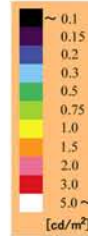

20 lx

背景輝度：0.17 cd/m²
顔の輝度：0.25 cd/m²
衣服の輝度：0.62 cd/m²
20度視野の輝度：0.17 cd/m²

10 lx

背景輝度：0.09 cd/m²
顔の輝度：0.13 cd/m²
衣服の輝度：0.34 cd/m²
20度視野の輝度：0.1 cd/m²

5 lx

背景輝度：0.07 cd/m²
顔の輝度：0.09 cd/m²
衣服の輝度：0.18 cd/m²
20度視野の輝度：0.07 cd/m²

3 lx

背景輝度：0.06 cd/m²
顔の輝度：0.08 cd/m²
衣服の輝度：0.09 cd/m²
20度視野の輝度：0.07 cd/m²

20 lx

背景輝度：0.18 cd/m^2
顔の輝度：0.33 cd/m^2
衣服の輝度：0.12 cd/m^2
20度視野の輝度：0.24 cd/m^2

10 lx

背景輝度：0.12 cd/m^2
顔の輝度：0.15 cd/m^2
衣服の輝度：0.08 cd/m^2
20度視野の輝度：0.1 cd/m^2

5 lx

背景輝度：0.07 cd/m^2
顔の輝度：0.08 cd/m^2
衣服の輝度：0.07 cd/m^2
20度視野の輝度：0.07 cd/m^2

3 lx

背景輝度：0.06 cd/m^2
顔の輝度：0.08 cd/m^2
衣服の輝度：0.06 cd/m^2
20度視野の輝度：0.06 cd/m^2

20 lx

背景輝度：0.22 cd/m²
顔の輝度：0.27 cd/m²
衣服の輝度：0.12 cd/m²
20度視野の輝度：0.20 cd/m²

10 lx

背景輝度：0.13 cd/m²
顔の輝度：0.18 cd/m²
衣服の輝度：0.08 cd/m²
20度視野の輝度：0.12 cd/m²

5 lx

背景輝度：0.08 cd/m²
顔の輝度：0.11 cd/m²
衣服の輝度：0.07 cd/m²
20度視野の輝度：0.08 cd/m²

3 lx

背景輝度：0.07 cd/m²
顔の輝度：0.08 cd/m²
衣服の輝度：0.07 cd/m²
20度視野の輝度：0.07 cd/m²