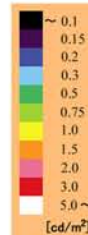

20 lx

背景輝度：0.17 cd/m²
顔の輝度：0.25 cd/m²
衣服の輝度：0.62 cd/m²
20度視野の輝度：0.17 cd/m²

10 lx

背景輝度：0.09 cd/m²
顔の輝度：0.13 cd/m²
衣服の輝度：0.34 cd/m²
20度視野の輝度：0.1 cd/m²

5 lx

背景輝度：0.07 cd/m²
顔の輝度：0.09 cd/m²
衣服の輝度：0.18 cd/m²
20度視野の輝度：0.07 cd/m²

3 lx

背景輝度：0.06 cd/m²
顔の輝度：0.08 cd/m²
衣服の輝度：0.09 cd/m²
20度視野の輝度：0.07 cd/m²

20 lx

背景輝度：0.18 cd/m^2
顔の輝度：0.33 cd/m^2
衣服の輝度：0.12 cd/m^2
20度視野の輝度：0.24 cd/m^2

10 lx

背景輝度：0.12 cd/m^2
顔の輝度：0.15 cd/m^2
衣服の輝度：0.08 cd/m^2
20度視野の輝度：0.1 cd/m^2

5 lx

背景輝度：0.07 cd/m^2
顔の輝度：0.08 cd/m^2
衣服の輝度：0.07 cd/m^2
20度視野の輝度：0.07 cd/m^2

3 lx

背景輝度：0.06 cd/m^2
顔の輝度：0.08 cd/m^2
衣服の輝度：0.06 cd/m^2
20度視野の輝度：0.06 cd/m^2

20 lx

背景輝度：0.22 cd/m²
顔の輝度：0.27 cd/m²
衣服の輝度：0.12 cd/m²
20度視野の輝度：0.20 cd/m²

10 lx

背景輝度：0.13 cd/m²
顔の輝度：0.18 cd/m²
衣服の輝度：0.08 cd/m²
20度視野の輝度：0.12 cd/m²

5 lx

背景輝度：0.08 cd/m²
顔の輝度：0.11 cd/m²
衣服の輝度：0.07 cd/m²
20度視野の輝度：0.08 cd/m²

3 lx

背景輝度：0.07 cd/m²
顔の輝度：0.08 cd/m²
衣服の輝度：0.07 cd/m²
20度視野の輝度：0.07 cd/m²