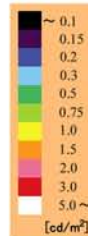

20 lx

背景輝度：0.17 cd/m²
顔の輝度：0.25 cd/m²
衣服の輝度：0.62 cd/m²
20度視野の輝度：0.17 cd/m²

10 lx

背景輝度：0.09 cd/m²
顔の輝度：0.13 cd/m²
衣服の輝度：0.34 cd/m²
20度視野の輝度：0.1 cd/m²

5 lx

背景輝度：0.07 cd/m²
顔の輝度：0.09 cd/m²
衣服の輝度：0.18 cd/m²
20度視野の輝度：0.07 cd/m²

3 lx

背景輝度：0.06 cd/m²
顔の輝度：0.08 cd/m²
衣服の輝度：0.09 cd/m²
20度視野の輝度：0.07 cd/m²

20 lx

背景輝度：0.18 cd/m^2
顔の輝度：0.33 cd/m^2
衣服の輝度：0.12 cd/m^2
20度視野の輝度：0.24 cd/m^2

10 lx

背景輝度：0.12 cd/m^2
顔の輝度：0.15 cd/m^2
衣服の輝度：0.08 cd/m^2
20度視野の輝度：0.1 cd/m^2

5 lx

背景輝度：0.07 cd/m^2
顔の輝度：0.08 cd/m^2
衣服の輝度：0.07 cd/m^2
20度視野の輝度：0.07 cd/m^2

3 lx

背景輝度：0.06 cd/m^2
顔の輝度：0.08 cd/m^2
衣服の輝度：0.06 cd/m^2
20度視野の輝度：0.06 cd/m^2

20 lx

背景輝度：0.22 cd/m²
顔の輝度：0.27 cd/m²
衣服の輝度：0.12 cd/m²
20度視野の輝度：0.20 cd/m²

10 lx

背景輝度：0.13 cd/m²
顔の輝度：0.18 cd/m²
衣服の輝度：0.08 cd/m²
20度視野の輝度：0.12 cd/m²

5 lx

背景輝度：0.08 cd/m²
顔の輝度：0.11 cd/m²
衣服の輝度：0.07 cd/m²
20度視野の輝度：0.08 cd/m²

3 lx

背景輝度：0.07 cd/m²
顔の輝度：0.08 cd/m²
衣服の輝度：0.07 cd/m²
20度視野の輝度：0.07 cd/m²