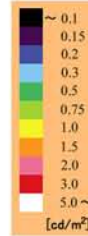

20 lx

背景輝度：0.17 cd/m²
顔の輝度：0.25 cd/m²
衣服の輝度：0.62 cd/m²
20度視野の輝度：0.17 cd/m²

10 lx

背景輝度：0.09 cd/m²
顔の輝度：0.13 cd/m²
衣服の輝度：0.34 cd/m²
20度視野の輝度：0.1 cd/m²

5 lx

背景輝度：0.07 cd/m²
顔の輝度：0.09 cd/m²
衣服の輝度：0.18 cd/m²
20度視野の輝度：0.07 cd/m²

3 lx

背景輝度：0.06 cd/m²
顔の輝度：0.08 cd/m²
衣服の輝度：0.09 cd/m²
20度視野の輝度：0.07 cd/m²

20 lx

背景輝度：0.18 cd/m^2
顔の輝度：0.33 cd/m^2
衣服の輝度：0.12 cd/m^2
20度視野の輝度：0.24 cd/m^2

10 lx

背景輝度：0.12 cd/m^2
顔の輝度：0.15 cd/m^2
衣服の輝度：0.08 cd/m^2
20度視野の輝度：0.1 cd/m^2

5 lx

背景輝度：0.07 cd/m^2
顔の輝度：0.08 cd/m^2
衣服の輝度：0.07 cd/m^2
20度視野の輝度：0.07 cd/m^2

3 lx

背景輝度：0.06 cd/m^2
顔の輝度：0.08 cd/m^2
衣服の輝度：0.06 cd/m^2
20度視野の輝度：0.06 cd/m^2

20 lx

背景輝度：0.22 cd/m²
顔の輝度：0.27 cd/m²
衣服の輝度：0.12 cd/m²
20度視野の輝度：0.20 cd/m²

10 lx

背景輝度：0.13 cd/m²
顔の輝度：0.18 cd/m²
衣服の輝度：0.08 cd/m²
20度視野の輝度：0.12 cd/m²

5 lx

背景輝度：0.08 cd/m²
顔の輝度：0.11 cd/m²
衣服の輝度：0.07 cd/m²
20度視野の輝度：0.08 cd/m²

3 lx

背景輝度：0.07 cd/m²
顔の輝度：0.08 cd/m²
衣服の輝度：0.07 cd/m²
20度視野の輝度：0.07 cd/m²