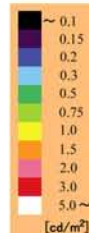

20 lx

背景輝度：0.17 cd/m²
顔の輝度：0.25 cd/m²
衣服の輝度：0.62 cd/m²
20度視野の輝度：0.17 cd/m²

10 lx

背景輝度：0.09 cd/m²
顔の輝度：0.13 cd/m²
衣服の輝度：0.34 cd/m²
20度視野の輝度：0.1 cd/m²

5 lx

背景輝度：0.07 cd/m²
顔の輝度：0.09 cd/m²
衣服の輝度：0.18 cd/m²
20度視野の輝度：0.07 cd/m²

3 lx

背景輝度：0.06 cd/m²
顔の輝度：0.08 cd/m²
衣服の輝度：0.09 cd/m²
20度視野の輝度：0.07 cd/m²

20 lx

背景輝度：0.18 cd/m^2
顔の輝度：0.33 cd/m^2
衣服の輝度：0.12 cd/m^2
20度視野の輝度：0.24 cd/m^2

10 lx

背景輝度：0.12 cd/m^2
顔の輝度：0.15 cd/m^2
衣服の輝度：0.08 cd/m^2
20度視野の輝度：0.1 cd/m^2

5 lx

背景輝度：0.07 cd/m^2
顔の輝度：0.08 cd/m^2
衣服の輝度：0.07 cd/m^2
20度視野の輝度：0.07 cd/m^2

3 lx

背景輝度：0.06 cd/m^2
顔の輝度：0.08 cd/m^2
衣服の輝度：0.06 cd/m^2
20度視野の輝度：0.06 cd/m^2

20 lx

背景輝度：0.22 cd/m²
顔の輝度：0.27 cd/m²
衣服の輝度：0.12 cd/m²
20度視野の輝度：0.20 cd/m²

10 lx

背景輝度：0.13 cd/m²
顔の輝度：0.18 cd/m²
衣服の輝度：0.08 cd/m²
20度視野の輝度：0.12 cd/m²

5 lx

背景輝度：0.08 cd/m²
顔の輝度：0.11 cd/m²
衣服の輝度：0.07 cd/m²
20度視野の輝度：0.08 cd/m²

3 lx

背景輝度：0.07 cd/m²
顔の輝度：0.08 cd/m²
衣服の輝度：0.07 cd/m²
20度視野の輝度：0.07 cd/m²