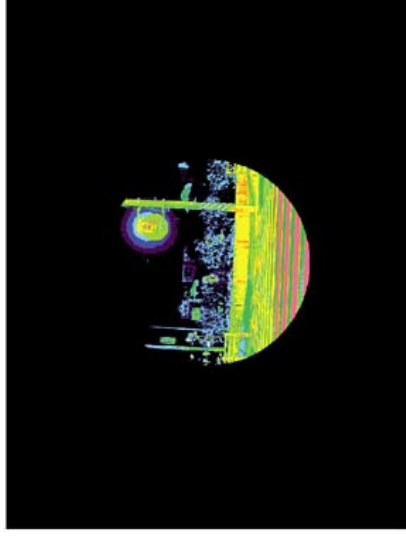

参考資料－6  
輝度測定結果

相模原市若松2丁目24（若松2丁目交差点）

<外部条件A>

写真

輝度分布

20度視野の輝度分布

20度視野の平均輝度 5.1 cd/m²

20度視野の平均輝度 6.8 cd/m²