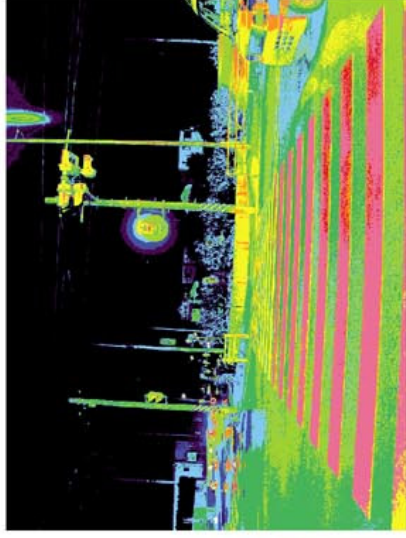

参考資料－6  
輝度測定結果

相模原市若松2丁目24（若松2丁目交差点）

<外部条件A>

写真

輝度分布

20度視野の輝度分布

20度視野の平均輝度 5.1 cd/m²

20度視野の平均輝度 6.8 cd/m²