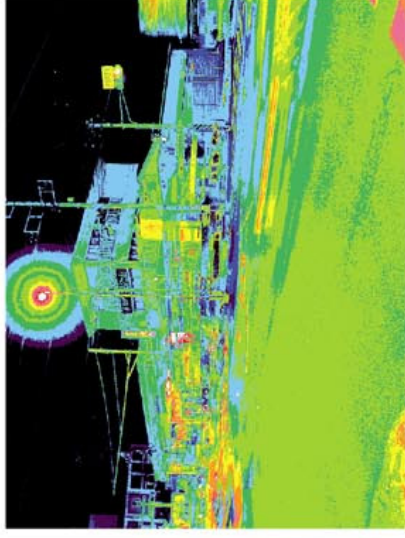

参考資料－6  
輝度測定結果

相模原市若松2丁目24（若松2丁目交差点）

<外部条件A>

写真

輝度分布

20度視野の輝度分布

20度視野の平均輝度 5.1 cd/m²

20度視野の平均輝度 6.8 cd/m²

参考図-6・1 輝度測定の結果