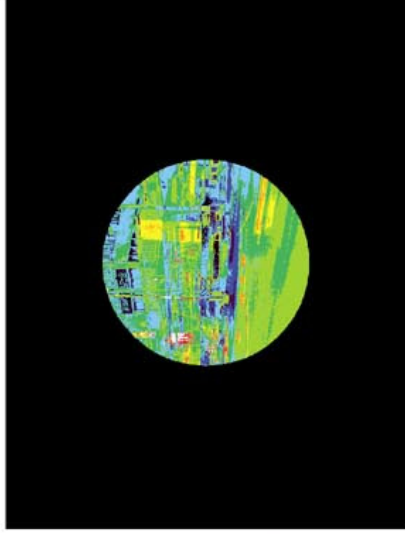

参考資料－6  
輝度測定結果

相模原市若松2丁目24（若松2丁目交差点）

<外部条件A>

写真

輝度分布

20度視野の輝度分布

20度視野の平均輝度 5.1 cd/m²

20度視野の平均輝度 6.8 cd/m²